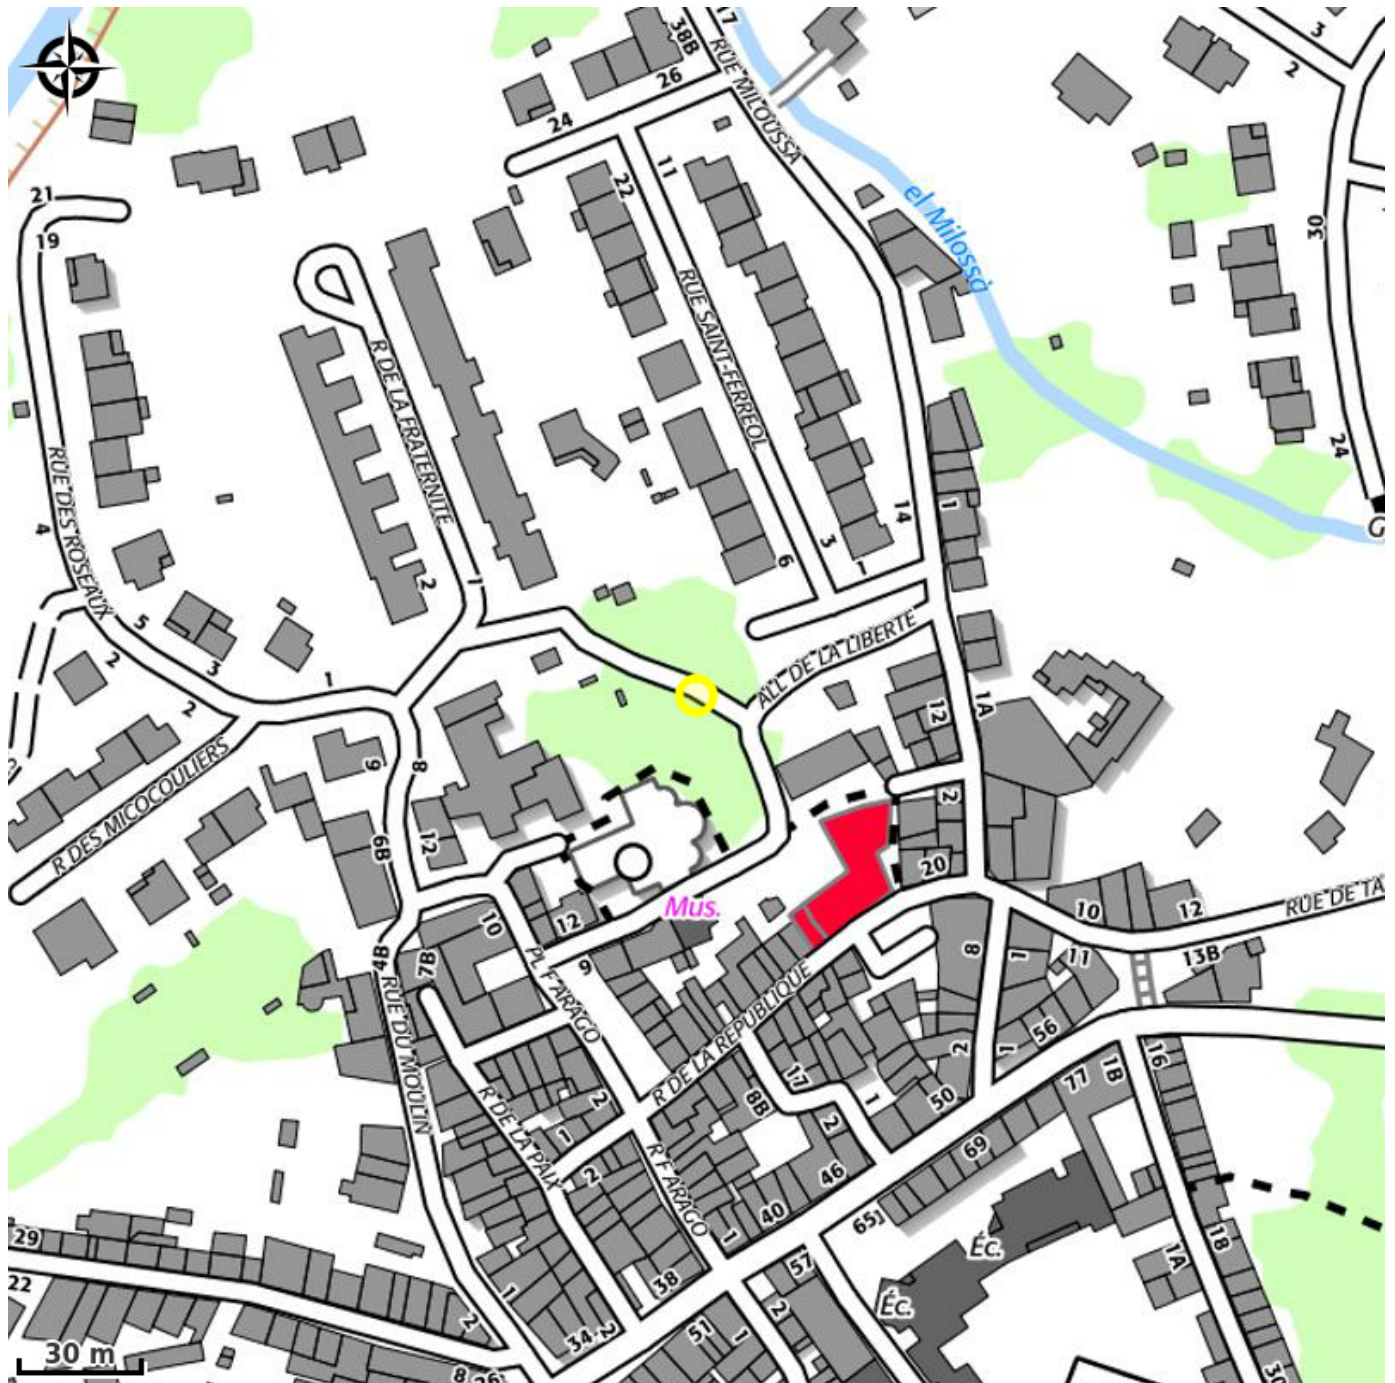

Situation géographique