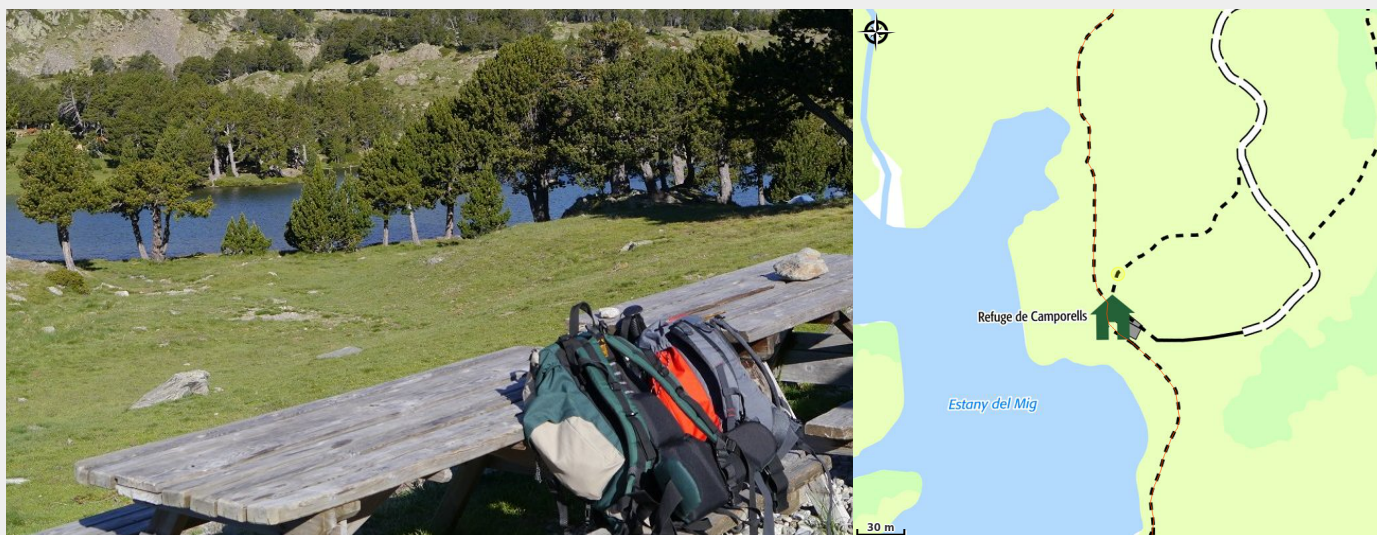

REFUGE DES CAMPORELLS

Pyrénées Catalanes

Crédit photo : Aire de Pique-nique Camporells (OT)

Infos pratiques

Categorie : Hébergement

Type d'usage : Hébergement collectif

Description

Refuge situé sur le bord de l'Estany del Mig (étang du milieu), à 2240 m d'altitude aux pieds des 2 Pérics, site classé entouré d'une dizaine d'étangs naturels. Le refuge est gardé du 27 Mai au 1er Octobre et ouvert le reste de l'année sur réservation. Plusieurs formules d'hébergement sont proposées de la demi-pension à la gestion libre. Capacité d'accueil de 19 personnes.