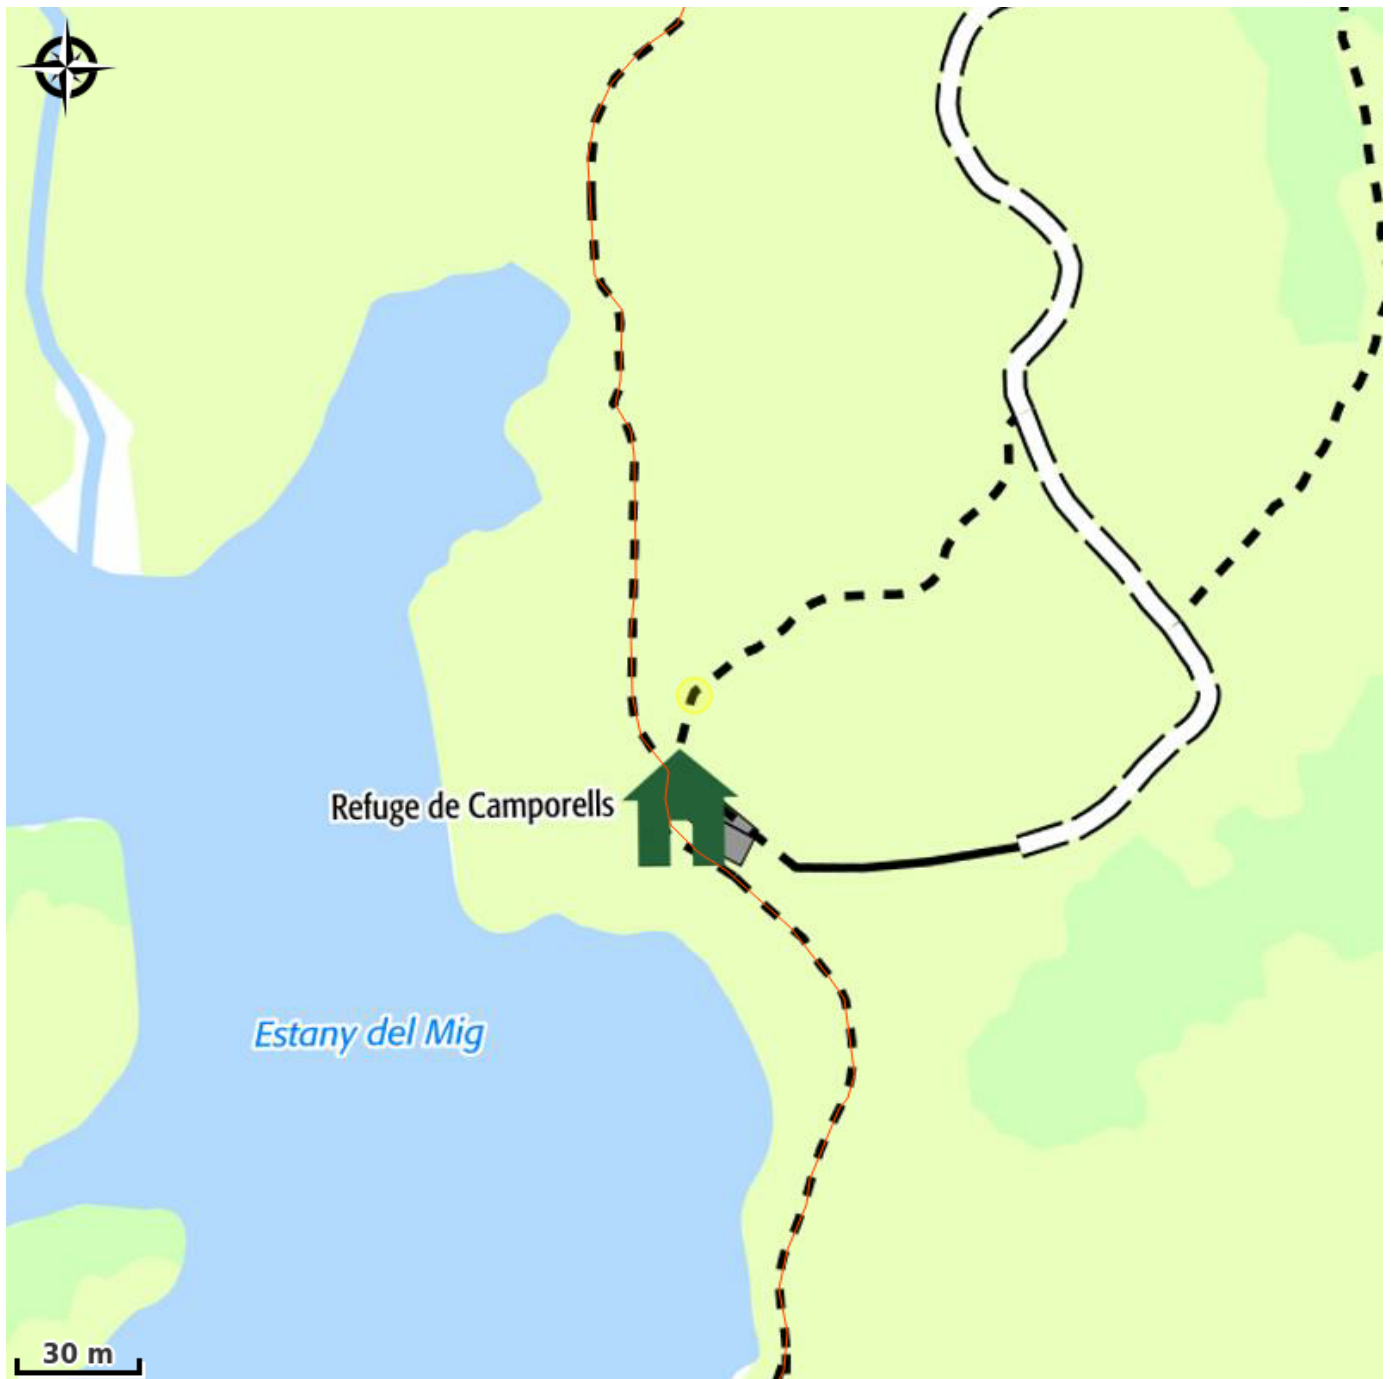

REFUGE DES CAMPORELLS

Pyrénées Catalanes

Crédit photo : Aire de Pique-nique Camporells (OT)

Infos pratiques

Categorie : Hébergement

Type d'usage : Hébergement collectif

Description

Refuge situé sur le bord de l'Estany del Mig (étang du milieu), à 2240 m d'altitude aux pieds des 2 Pérics, site classé entouré d'une dizaine d'étangs naturels. Le refuge est gardé du 27 Mai au 1er Octobre et ouvert le reste de l'année sur réservation. Plusieurs formules d'hébergement sont proposées de la demi-pension à la gestion libre. Capacité d'accueil de 19 personnes.

Situation géographique

Toutes les infos pratiques

Informations pratiques

Dates d'ouverture :

Du 01/01/2024 au 31/12/2024

Tarifs :

- Nuit en gestion libre : 11,00€

Mode de paiement :