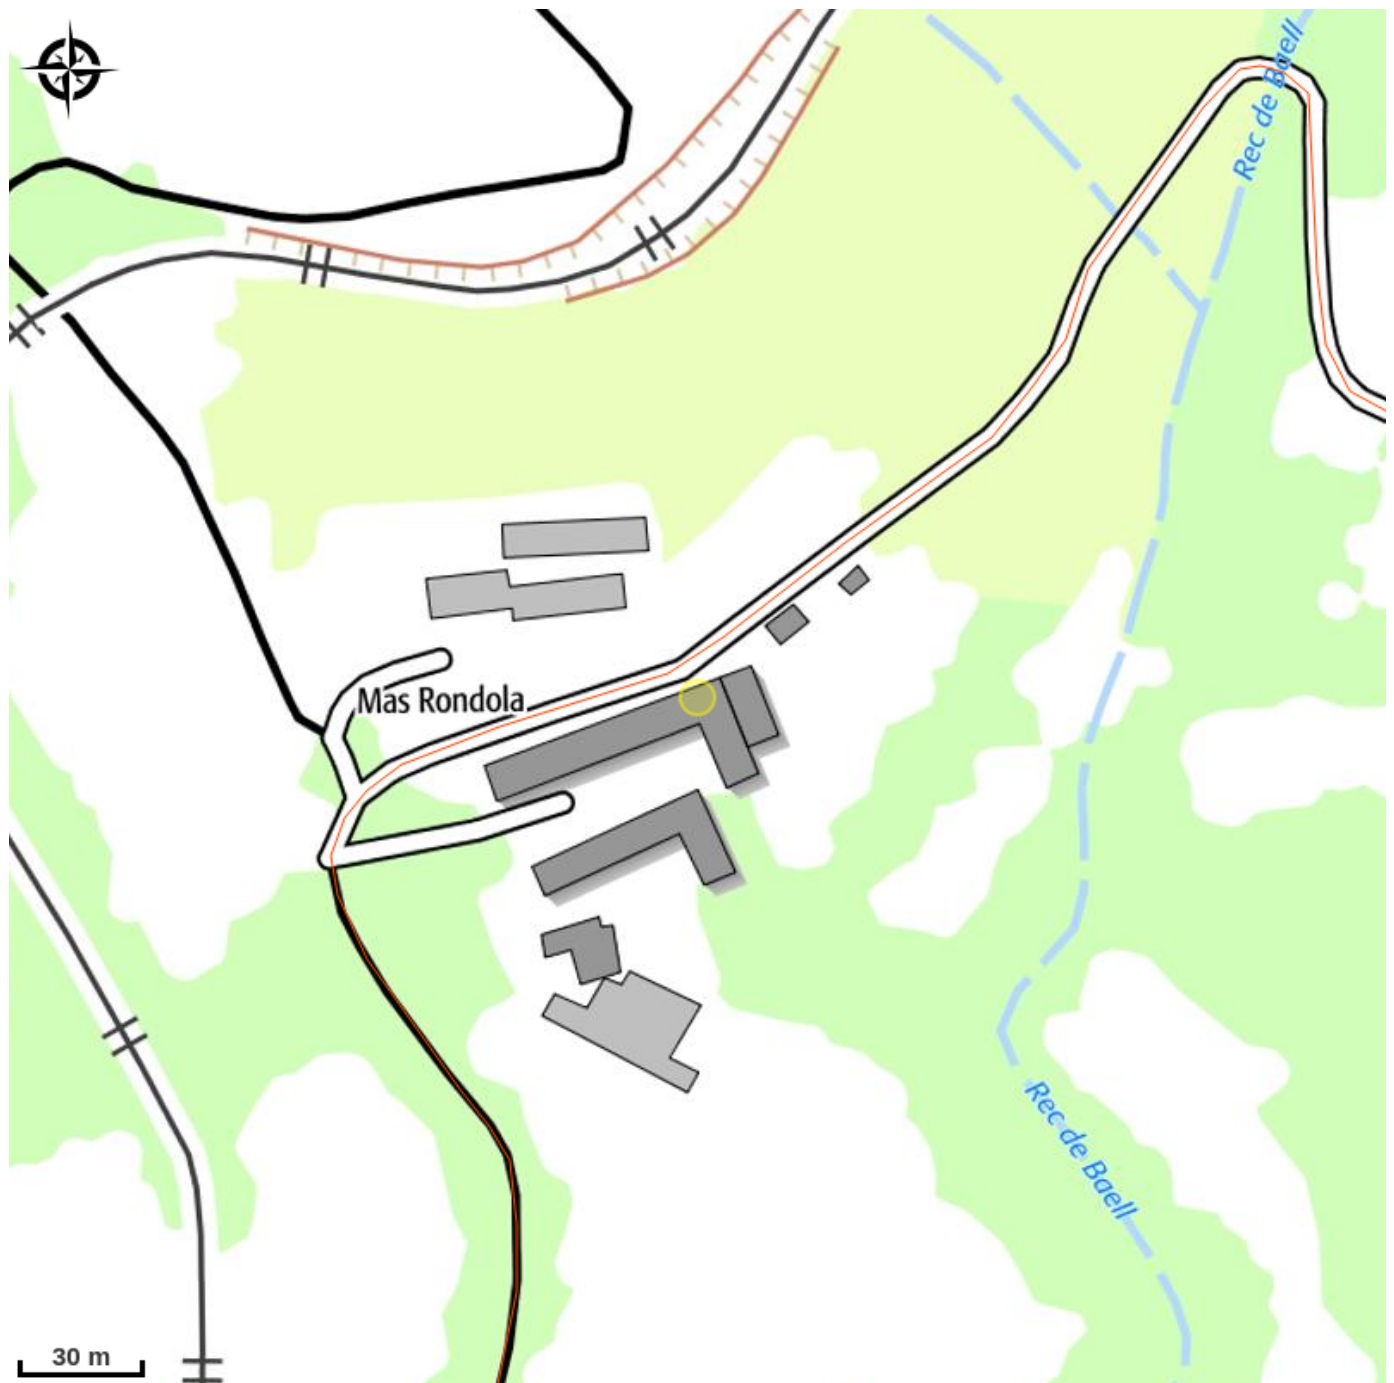

LES CHAMBRES DU MAS RONDOLE

Pyrénées Cerdagne

Crédit photo : Photo_9_9 (@gitesdefrance66)

Infos pratiques

Categorie : Hébergement

Type d'usage : Chambre d'hôte

Description

Au cœur du Parc Naturel régional des Pyrénées Catalanes, Sophie et Philippe, agriculteurs-éleveurs, vous proposent deux grandes chambres d'hôtes à la ferme. Un peu à l'écart du village, la vue s'ouvre sur les montagnes environnantes.

Situation géographique

Toutes les infos pratiques

Informations pratiques

Dates d'ouverture :

Du 01/01/2024 au 31/12/2024 : Tous les jours

Mode de paiement :

- Carte bleue
- Chèques cadeaux
- Chèques Vacances