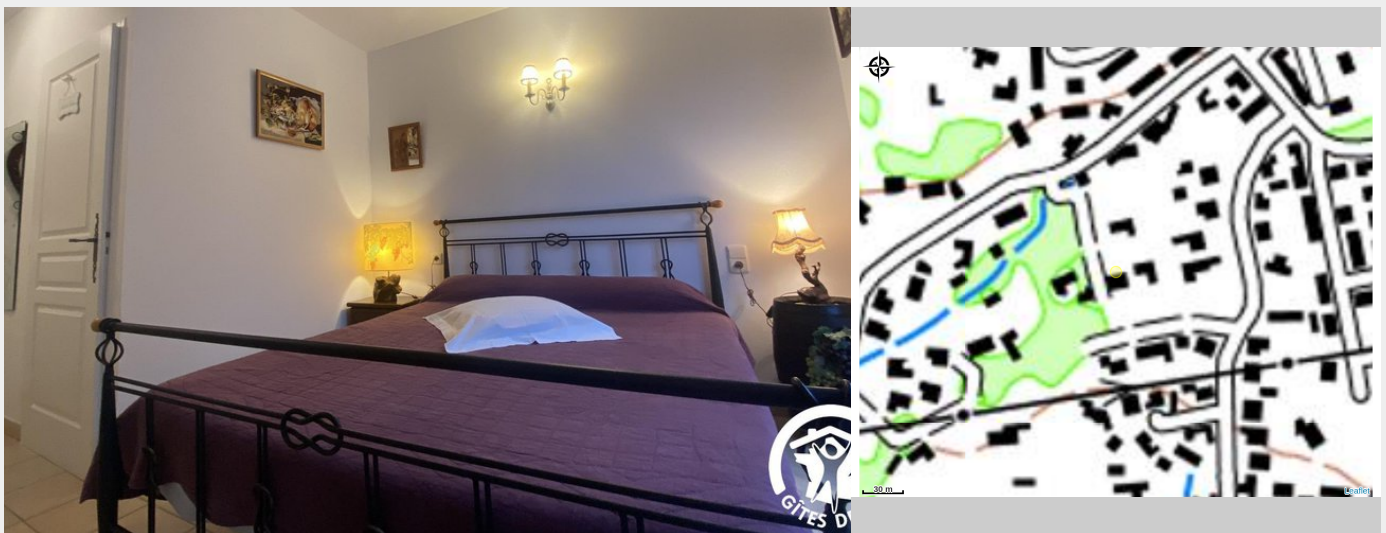

# MAISON D'HÔTES L'OLIVETTE DES ALBÈRES

Albères Côte Vermeille Illibéris

Crédit photo : CH Vendanges\_47 (@gitesdefrance66)