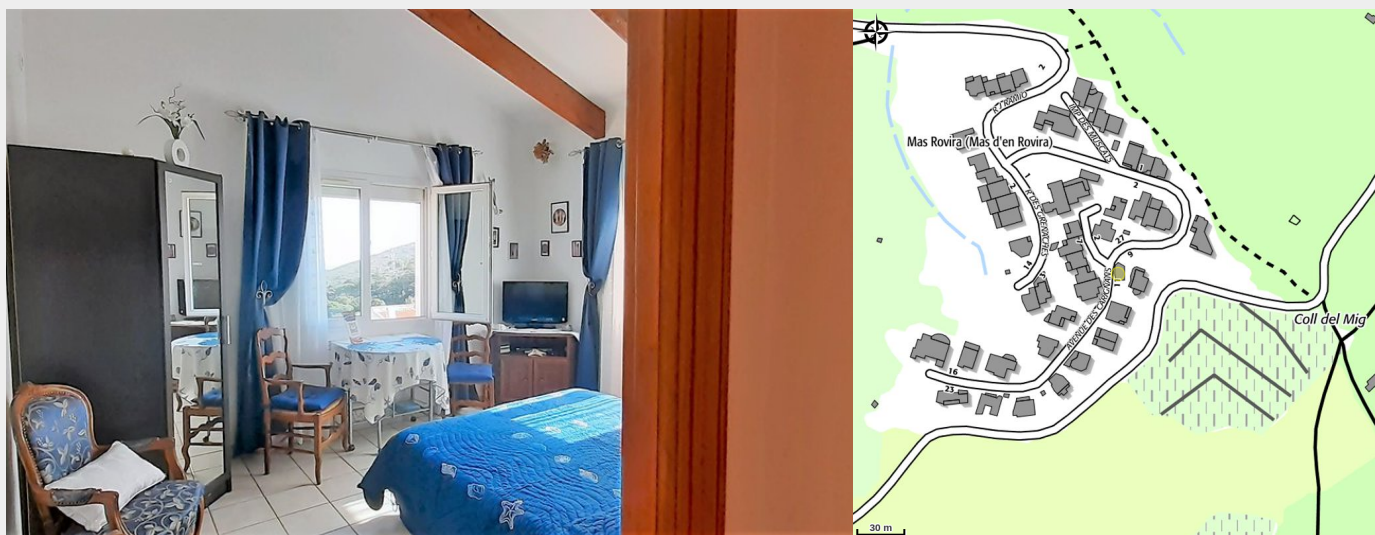

BIENVENUE

Albères Côte Vermeille Illibéris

Crédit photo : CH 1_19 (@gitesdefrance66)

Infos pratiques

Categorie : Hébergement

Type d'usage : Chambre d'hôte

Description

Dès votre arrivée vous serez subjugué par le panorama de toute beauté qui s'ouvre sur la Méditerranée, les vignobles et encore les montagnes environnantes. Marion vous proposera de déguster vos petits-déjeuners dans la pièce de jour ou sur la terrasse selon la météo. Vous apprécierez vous prélasser au bord de la piscine, au cœur d'un jardin arboré et fleuri. Parking privatif non clos.