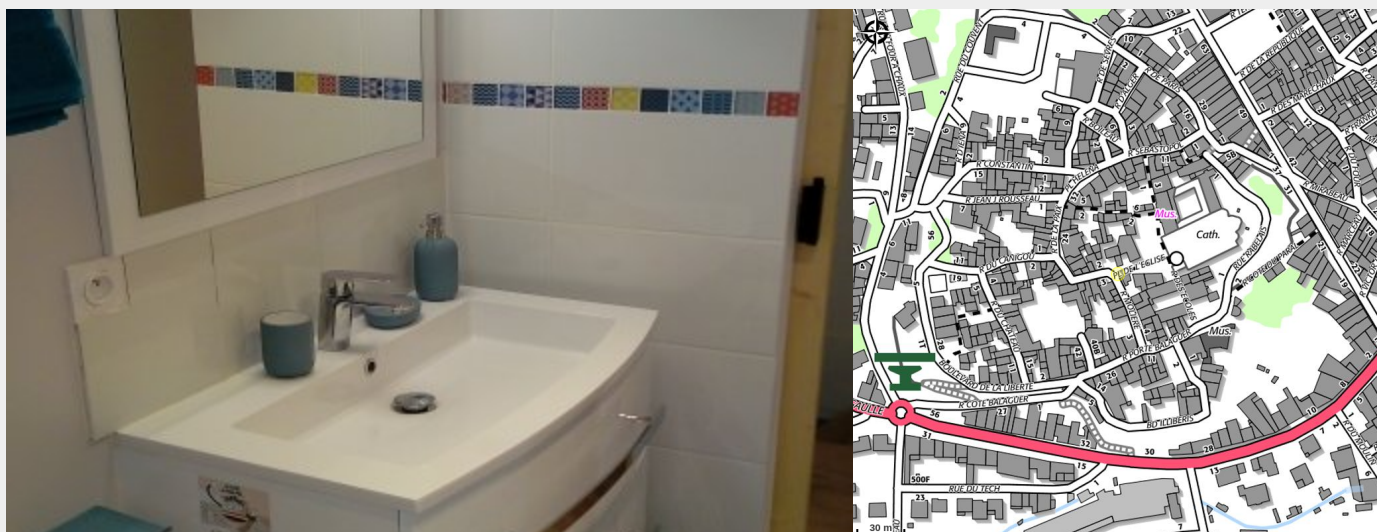

AU PIED DE LA CATHÉDRALE

Albères Côte Vermeille Illibéris

Crédit photo : Cabot (Cabot)

Infos pratiques

Categorie : Hébergement

Type d'usage : Meublé

Description

Meublé de tourisme, classé 3 étoiles, de 34 m², pour 2 personnes, au cœur de la vieille ville d'Elne. Tout confort, grande chambre avec un lit double, parking public à proximité.