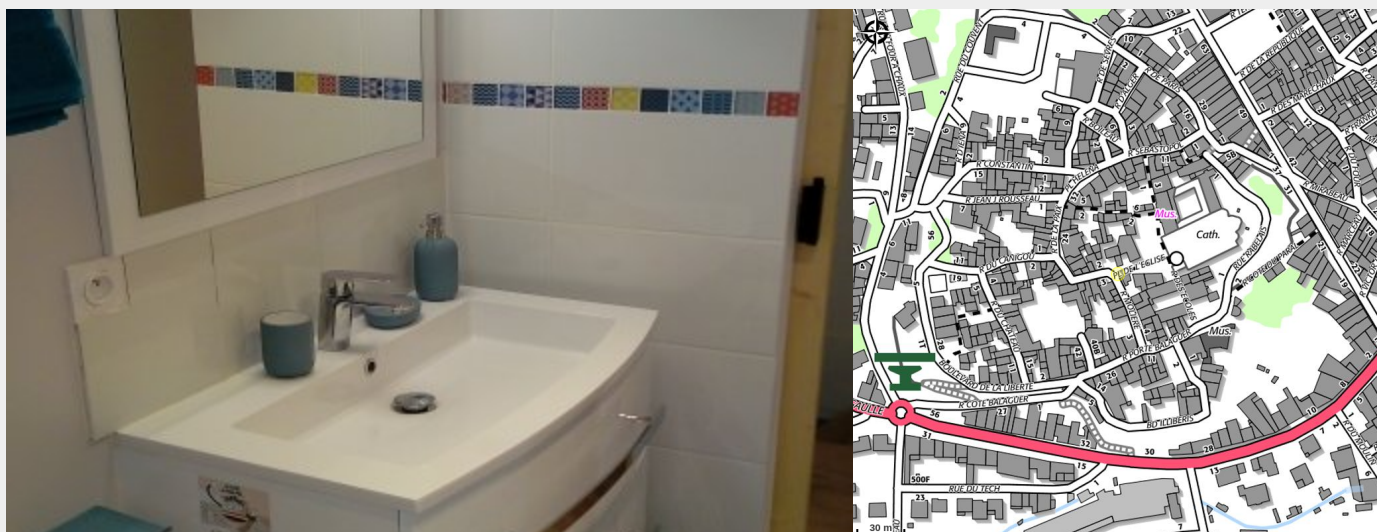

AU PIED DE LA CATHÉDRALE

Albères Côte Vermeille Illibéris

Crédit photo : Cabot (Cabot)

Infos pratiques

Categorie : Hébergement

Type d'usage : Meublé