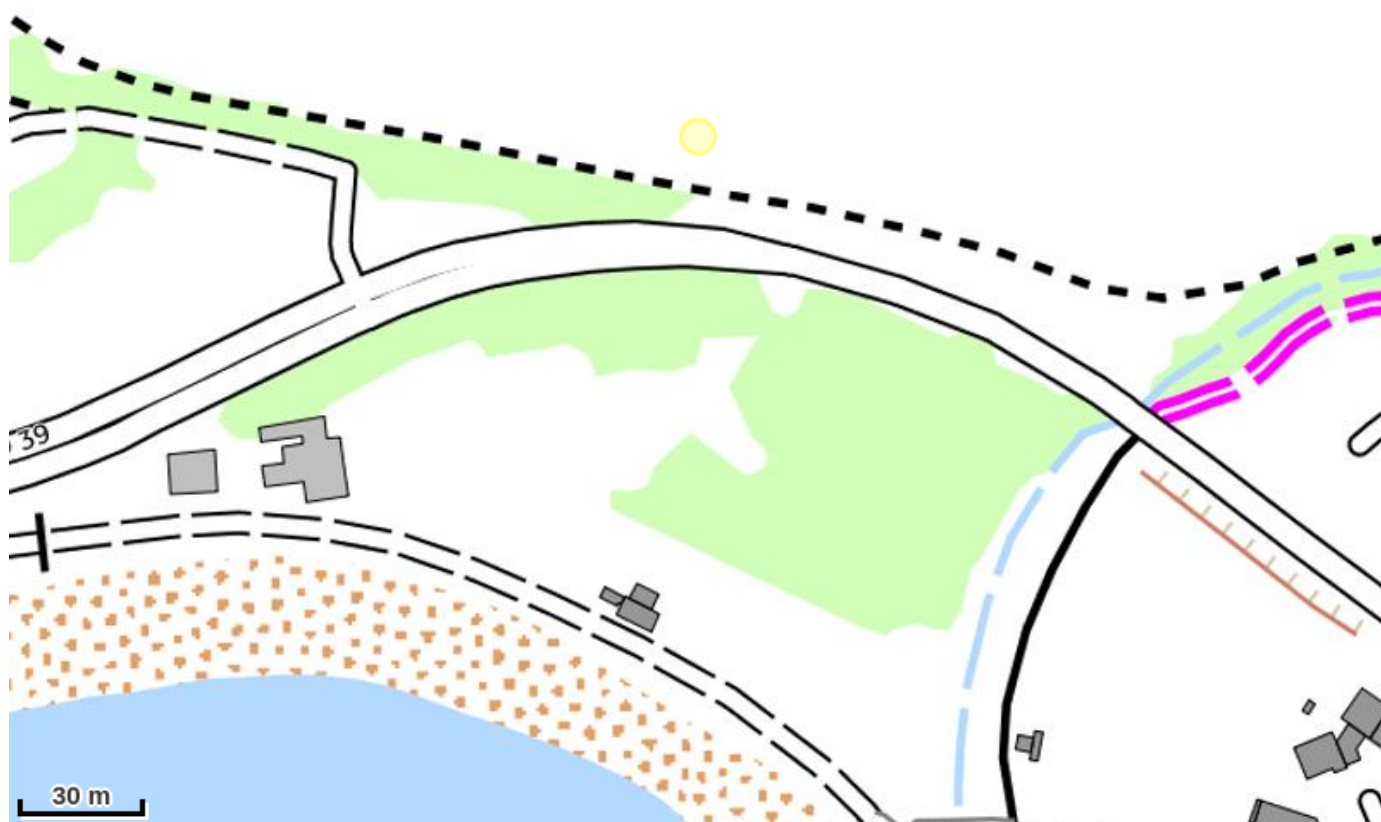

CAMPING MUNICIPAL LES RIVES DU LAC - HALTE CAMPING-CAR

Perpignan Méditerranée Métropole

Crédit : CAMPING MUNICIPAL LES RIVES DU LAC (non communiqué)

Infos pratiques

Catégorie : Hébergement

Type d'usage : Camping

Description

Eau potable, vidange eaux usées, wc.

Situation géographique

Toutes les informations pratiques

Informations pratiques

Dates d'ouverture :

Du 15/03/2026 au 15/11/2026

Mode de paiement :