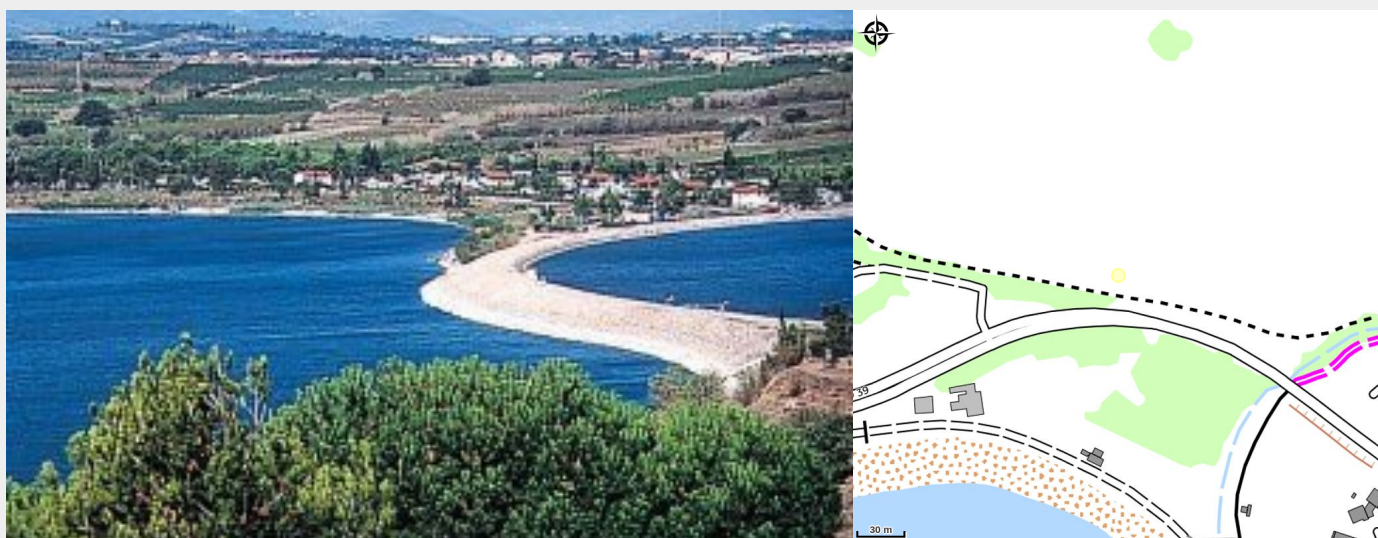

CAMPING MUNICIPAL LES RIVES DU LAC - HALTE CAMPING-CAR

Perpignan Méditerranée Métropole

Crédit : CAMPING MUNICIPAL LES RIVES DU LAC (non communiqué)

Infos pratiques

Catégorie : Hébergement

Type d'usage : Camping