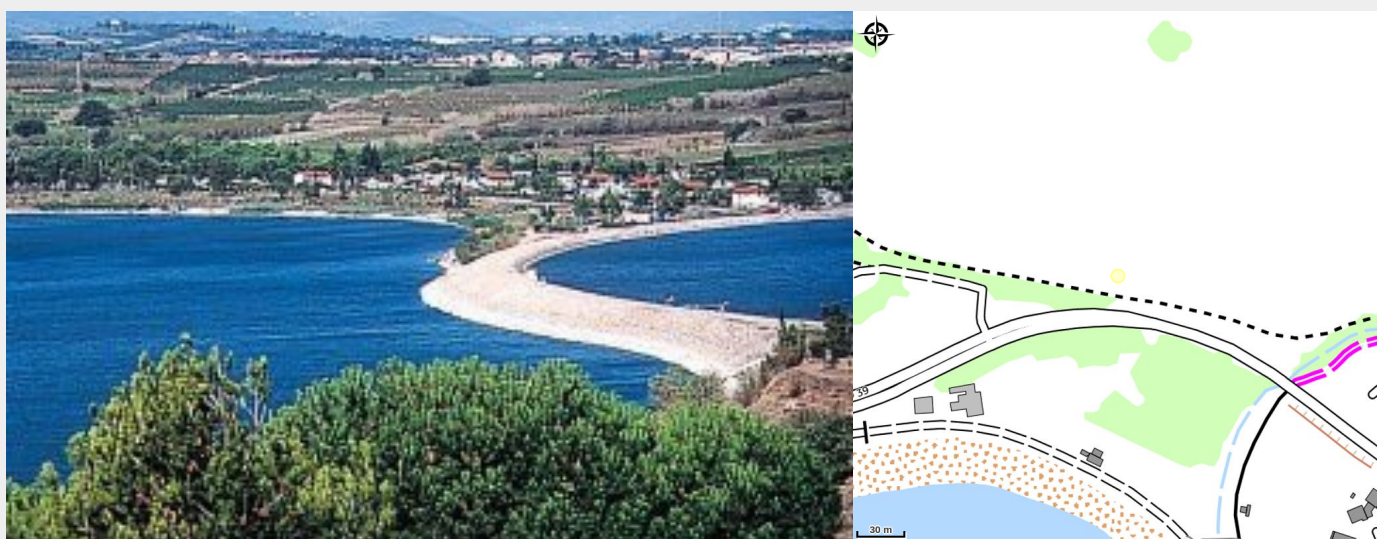

CAMPING MUNICIPAL LES RIVES DU LAC

Perpignan Méditerranée Métropole

Crédit photo : CAMPING MUNICIPAL LES RIVES DU LAC (non communiqué)

Infos pratiques

Categorie : Hébergement

Type d'usage : Camping

Description