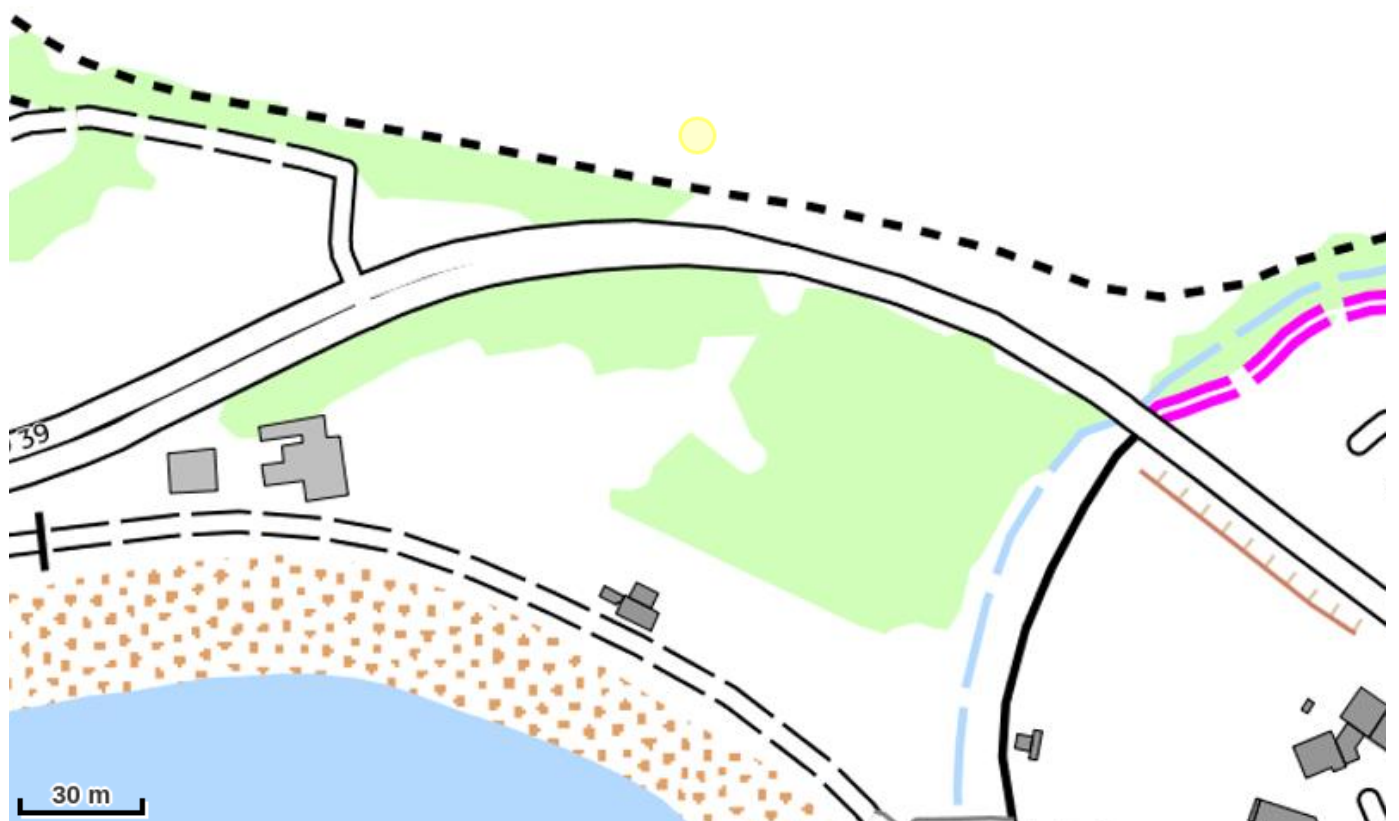

CAMPING MUNICIPAL LES RIVES DU LAC

Perpignan Méditerranée Métropole

Crédit photo : CAMPING MUNICIPAL LES RIVES DU LAC (non communiqué)

Infos pratiques

Categorie : Hébergement

Type d'usage : Camping

Description

Eau potable, vidange eaux usées, wc.

Situation géographique

Toutes les infos pratiques

Informations pratiques

Mode de paiement :

- Carte bleue
- Chèques bancaires et postaux
- Chèques Vacances
- Espèces

Les animaux sont acceptés.