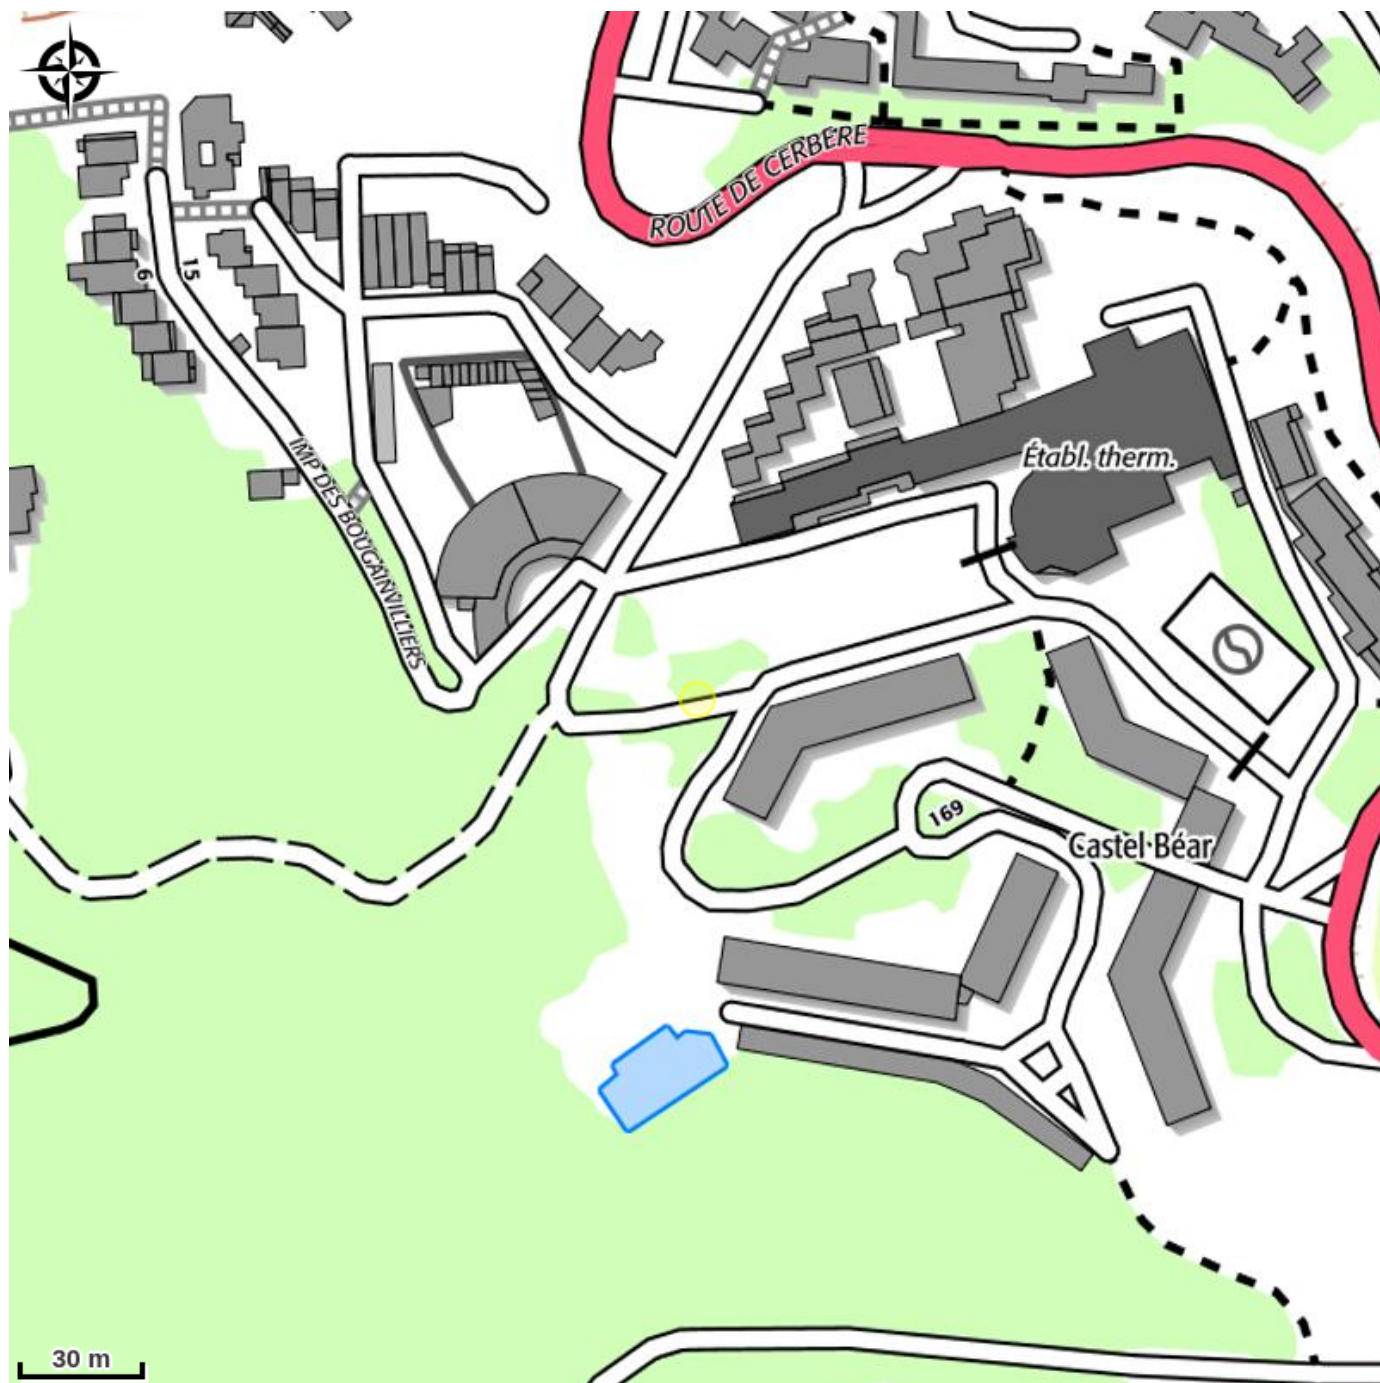

VUE SUR MER ET MONTAGNE

Albères Côte Vermeille Illibéris

Crédit photo : BRANDENBURG03 (©OT Banyuls)

Infos pratiques

Categorie : Hébergement

Type d'usage : Meublé

Description

Placé sur les hauteurs de Banyuls à deux pas de la Thalasso (Thalacap), l'appartement est pour 4 personnes, mais peut en accueillir 5. La plage principale est à 10 min à pied, une navette gratuite passant dans la résidence. Parking fermé et réservé aux résidents . Très belle vue sur la mer et la montagne. L'appartement est à 20 min de la gare SNCF à pied et à 1,1 km du centre ville.

Situation géographique

Toutes les infos pratiques

Informations pratiques

Dates d'ouverture :

Du 15/01/2024 au 15/12/2024

Mode de paiement :

- Chèques bancaires et postaux
- Chèques Vacances
- Virements

Les animaux sont acceptés.