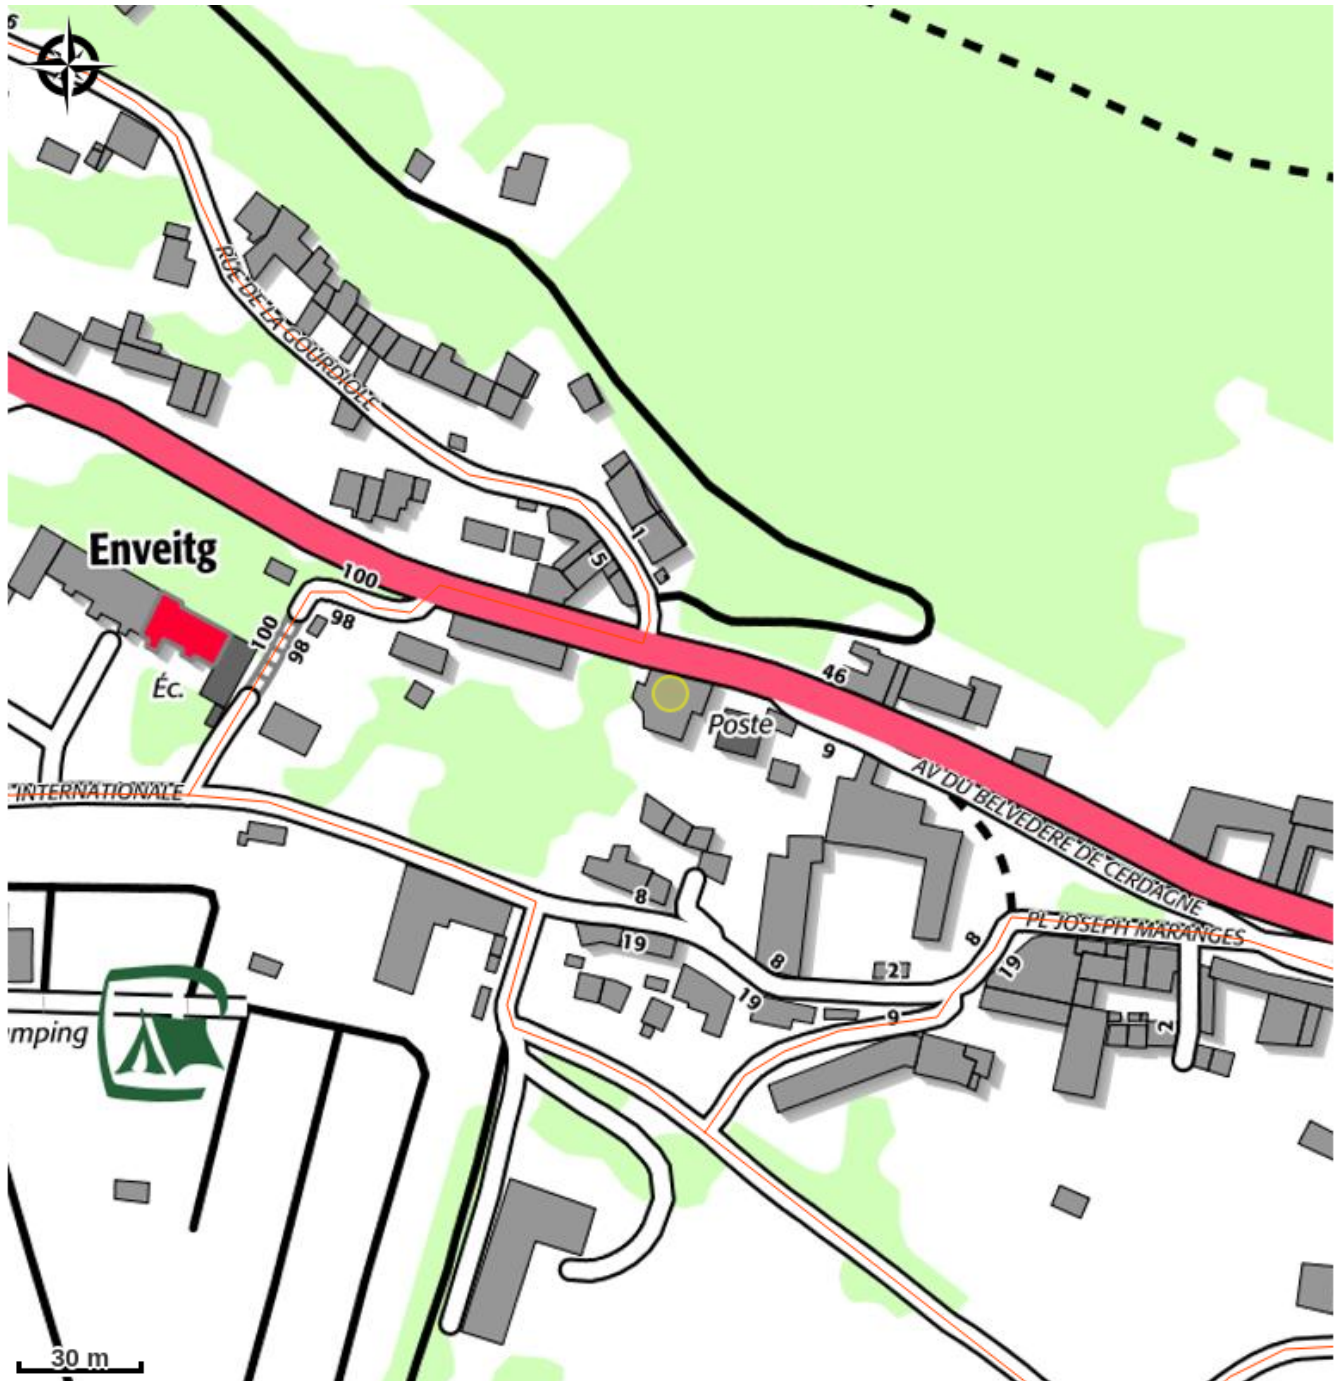

# RESIDENCE HOTELIERE LE MIRASOL

Pyrénées Cerdagne

Crédit photo : Le-Mirasol-1 (le mirasol)

# Description

La Résidence Hôtelière Le Mirasol, vous accueille toute l'année pour des vacances détente avec une vue panoramique exceptionnelle sur les montagnes. Elle est située dans le village d'Enveitg, à proximité de la station de ski de Porté-Puymorens et de l'Espagne.

# Situation géographique