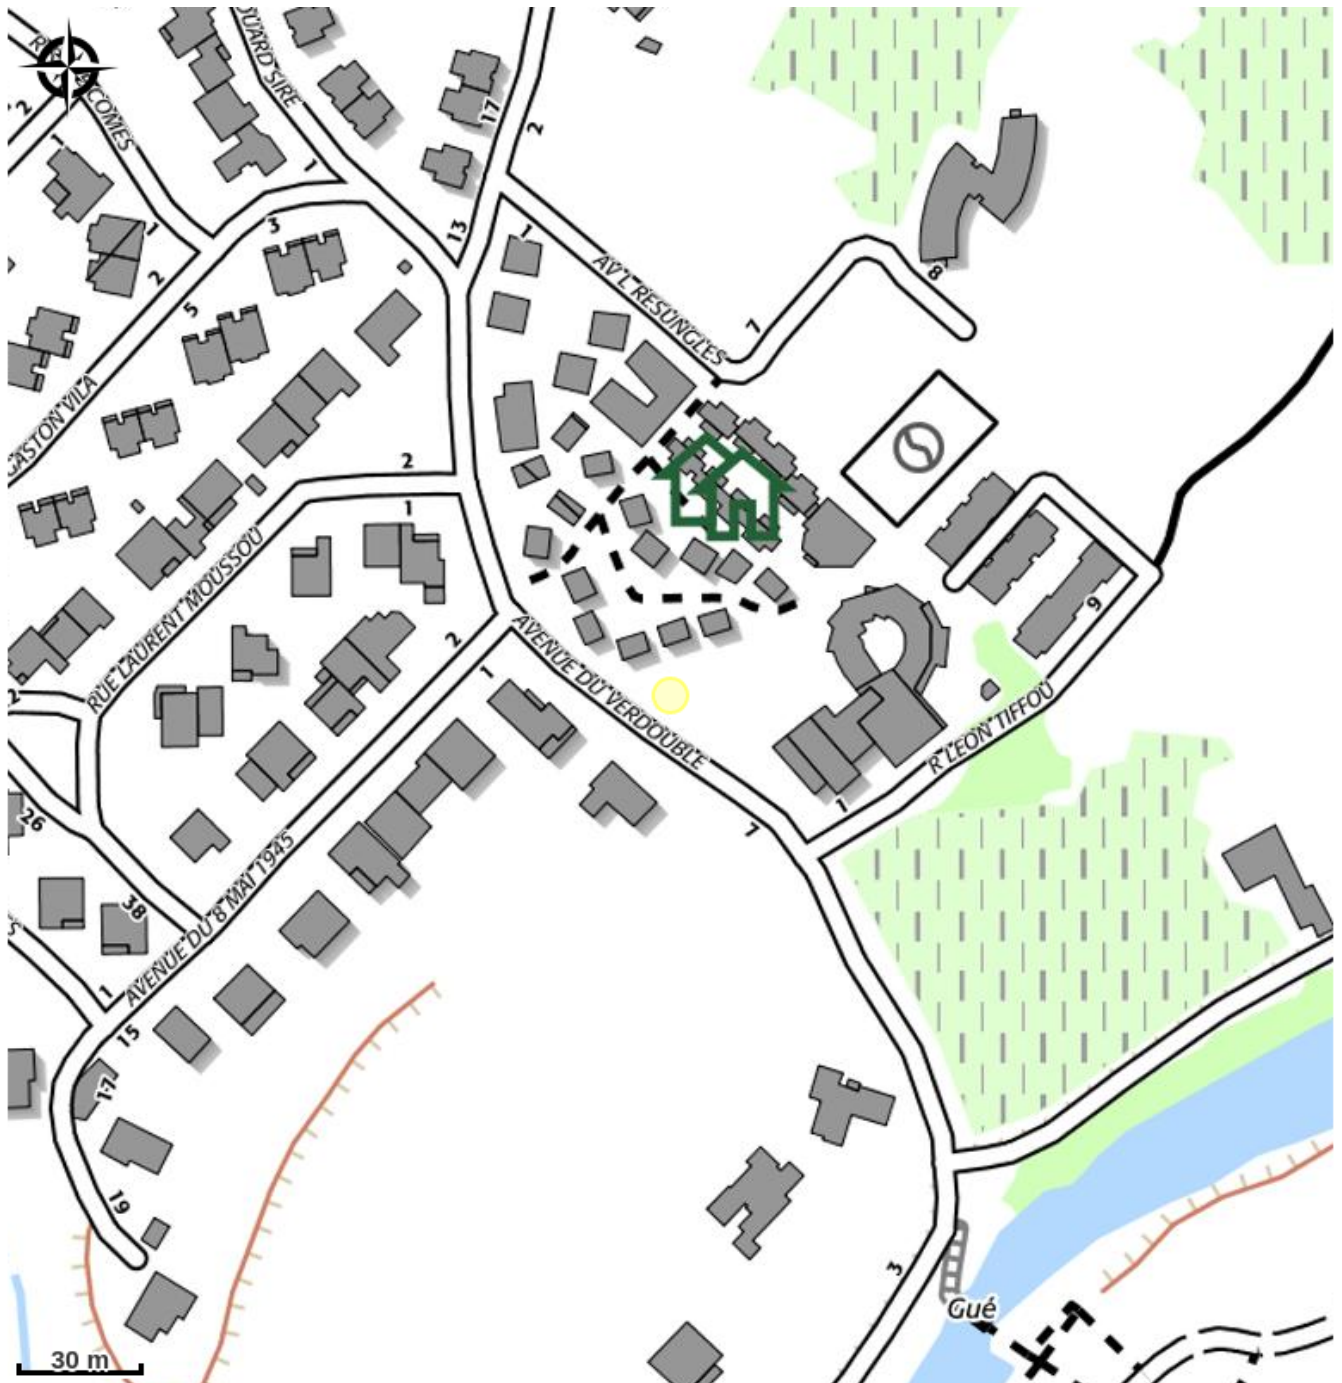

SOLEIL EVASION CAP FRANCE - RESIDENCE TORRE DEL FAR

Perpignan Méditerranée Métropole

Crédit photo : residence-torredelfar (CAP FRANCE)

Infos pratiques

Categorie : Hébergement

Type d'usage : Village de vacances

Description

A proximité de Perpignan, en bordure des Corbières, au coeur du Roussillon, dans une plaine de vignes protégées de falaises, se niche Tautavel, haut lieu de la Préhistoire avec son Musée Européen de la Préhistoire.

Situation géographique

Toutes les infos pratiques

Informations pratiques

Dates d'ouverture :

Du 01/04/2024 au 19/10/2024

Les animaux sont acceptés.

Contact

Téléphone fixe :