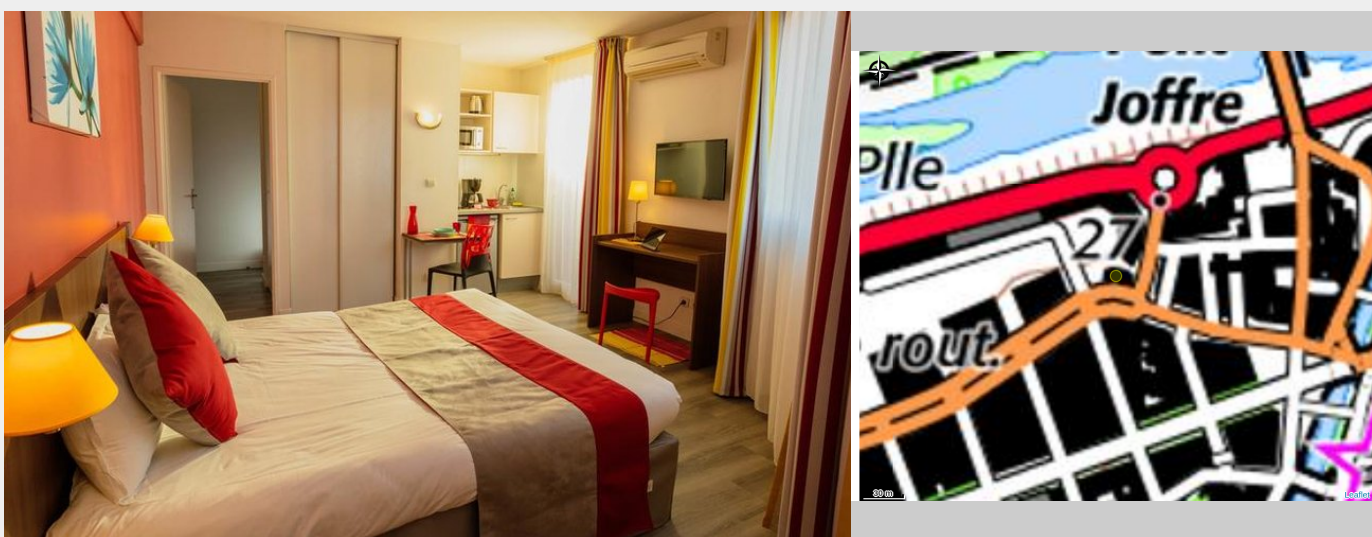

MER & GOLF CITY PERPIGNAN CENTRE

Perpignan Méditerranée Métropole

Crédit photo : MER ET GOLF 1 (©Mer et Golf)

Infos pratiques

Categorie : Hébergement

Type d'usage : Residence de
tourisme

Description

A proximité immédiate du centre-ville, à deux pas du cœur historique, de ses monuments et à quelques minutes à peine du théâtre de l'Archipel, palais des congrès Georges Pompidou, de la gare TGV et même des plages, notre appart-hôtel offre tous les ingrédients pour un séjour réussi à Perpignan, qu'il soit professionnel ou de loisirs.