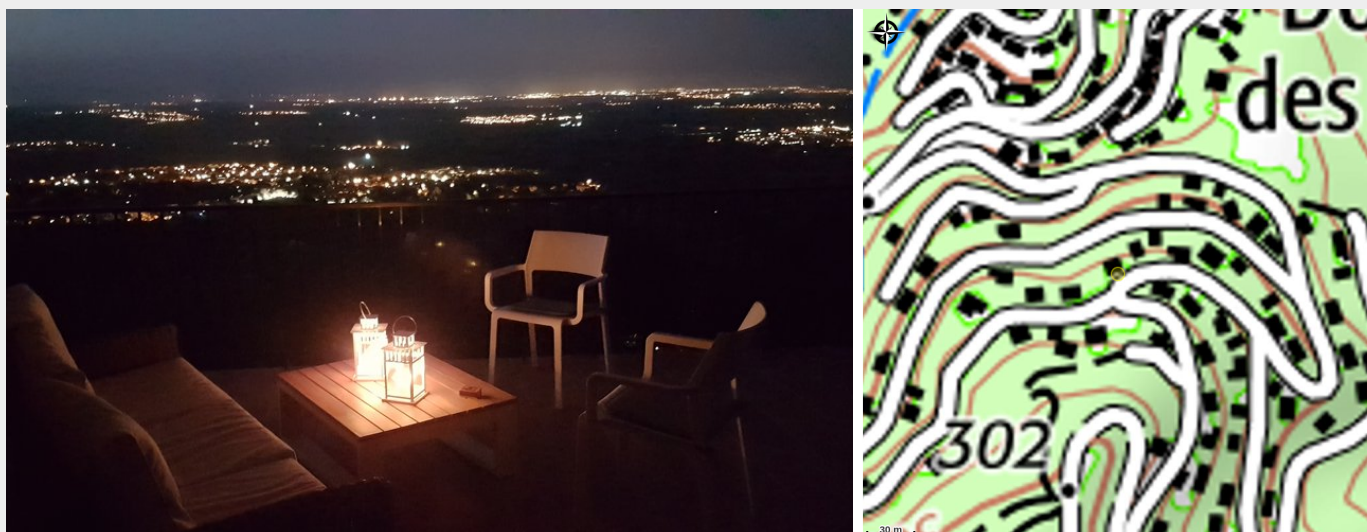

# VILLA JOSEPHINE

Albères Côte Vermeille Illibéris

Crédit photo : Sur la terrasse: Vue de nuit (Beckmann)

# Description

Villa située sur une colline avec vue fantastique sur la Plaine du Roussillon, sur la mer Méditerranée et les sommets enneigés du Canigou. 103 m<sup>2</sup> (dont 40m<sup>2</sup> terrasse avec salon confortable) 2 chambres, salle de bain avec douche, toilette séparée, grand séjour-salle à manger avec cuisine ouverte bien équipée.