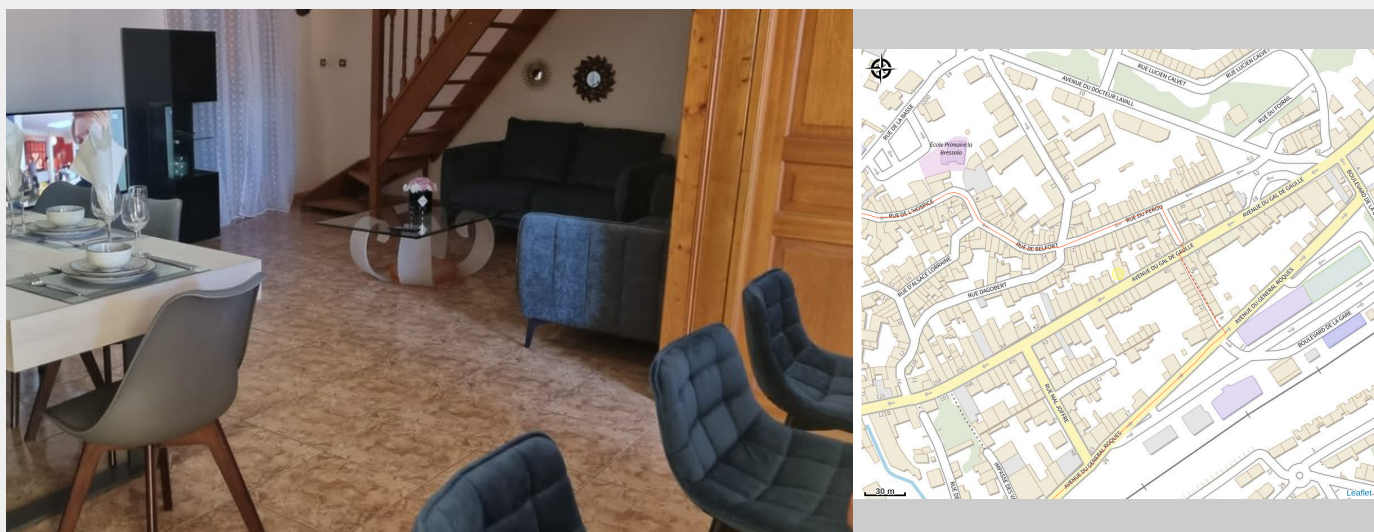

CHEZ CAROLE

Conflent Canigó

Crédit photo : Salle à manger - salon (Aceituno Carole)

Infos pratiques

Categorie : Hébergement

Type d'usage : Meublé

Description

Maison de ville avec garage et place de parking privative. Cour extérieure, à l'étage 3 chambres, 2 salles d'eau, grande pièce à vivre séjour, salle à manger et cuisine ouvert. Ce logement familial est proche de tous les sites et commodités.