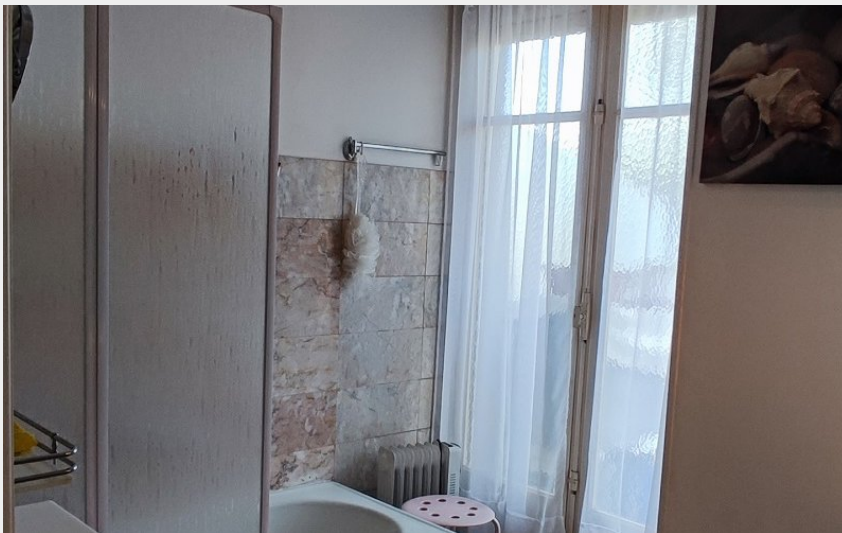

REFUGE ARAGO

Conflent Canigó

Crédit photo : Salle de bain (Pons Rachel)

Infos pratiques

Categorie : Hébergement

Type d'usage : Meublé

Description

Studio atypique de 23 m² et sa terrasse panoramique d'angle de 20 m². Situé au 2ème étage d'une Résidence sécurisée et bien entretenue avec ascenseur. Ce bien se compose d'un couloir ; d'une cuisine aménagée et équipée ouverte sur la pièce de vie elle même ouverte complètement sur la terrasse, avec d'un côté la vue sur le Canigó et de l'autre la vue sur le village ; d'une salle de bain, WC séparé.