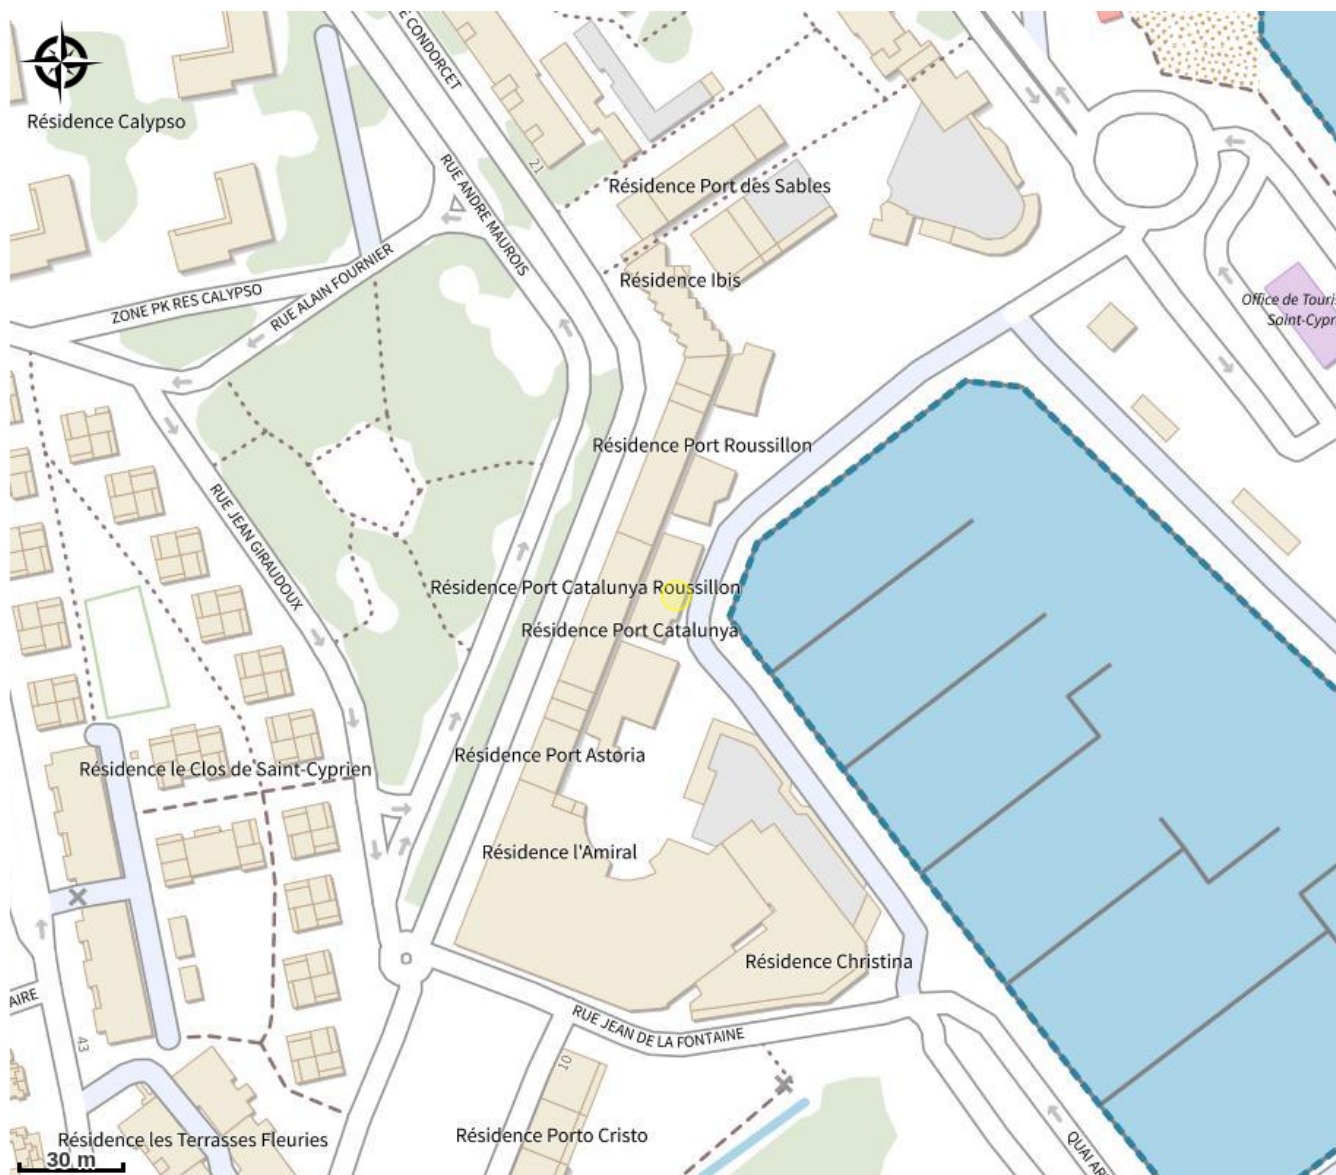

L'AQUARIUM

Sud Roussillon

No photo

Infos pratiques

Categorie : Restaurant

Situation géographique

Toutes les infos pratiques

Informations pratiques

Dates d'ouverture :

Du 11/02/2023 au 30/06/2023 : Mardi Mercredi Vendredi Samedi Dimanche

Du 01/07/2023 au 31/08/2023 : Lundi soir Mardi soir Mercredi soir Jeudi soir
Vendredi Samedi Dimanche

Du 01/09/2023 au 03/11/2023 : Mardi Mercredi Jeudi midi Vendredi Samedi
Dimanche