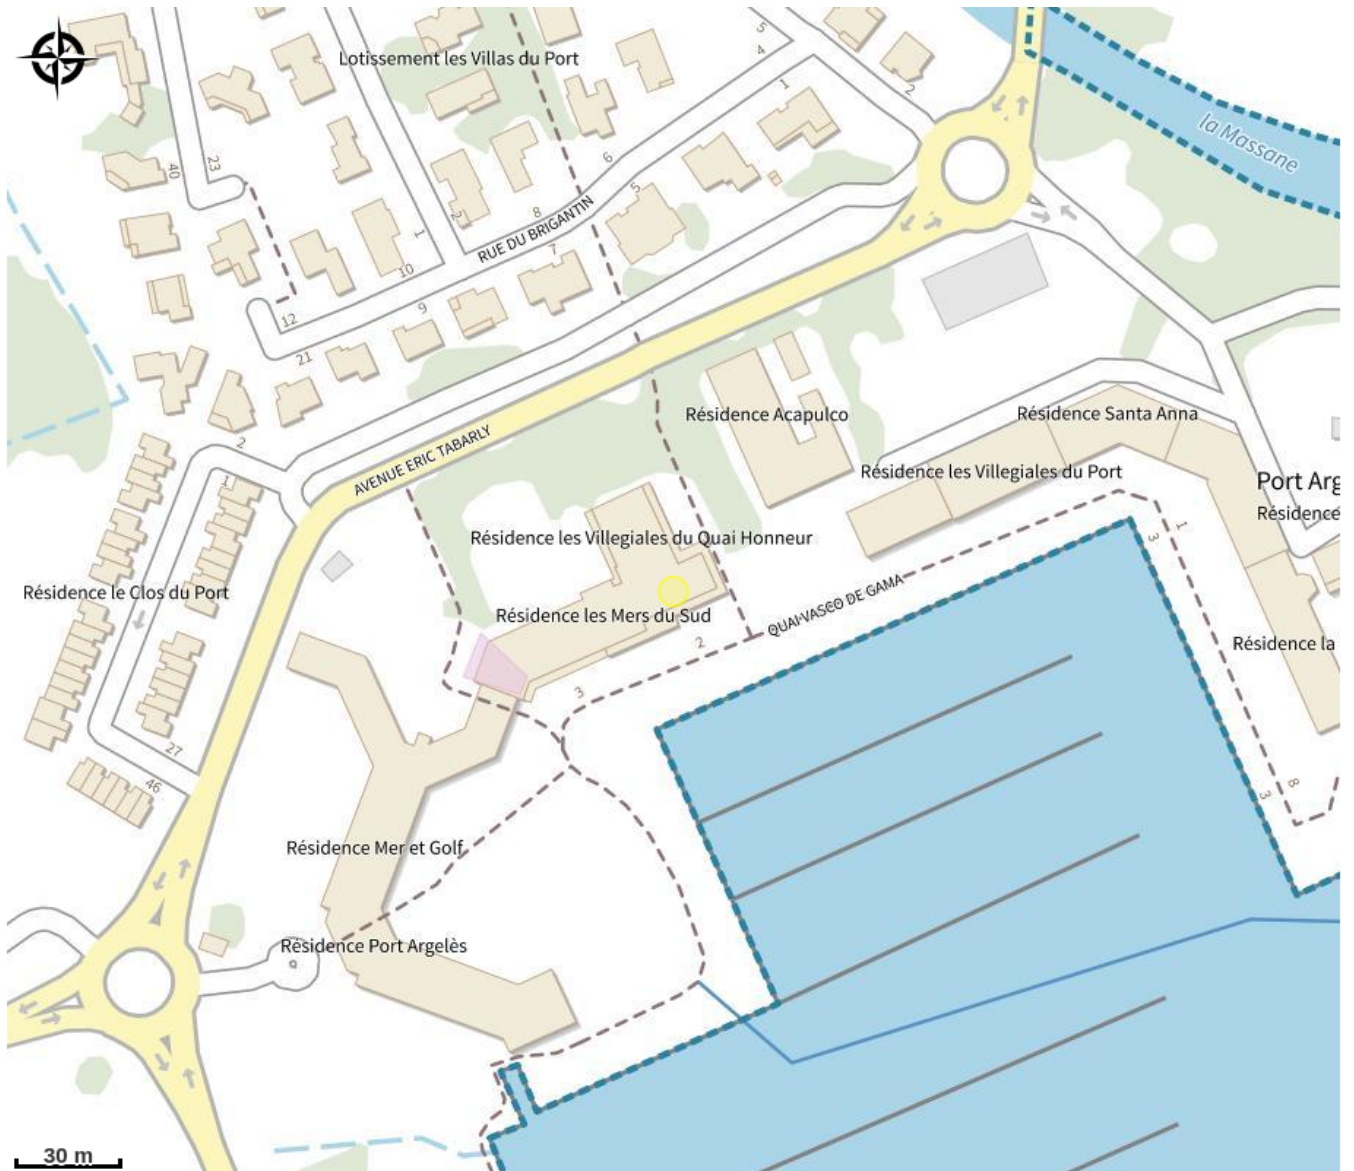

# LE TOUR DU MONDE EN 80 BIERES

Albères Côte Vermeille Illibéris

Crédit photo : 69365167\_10218537172447881\_96608035123757056\_n (002) (OT/SI)

# Description

Bar à Bières - Pizzeria sur terrasse face aux bateaux

# Situation géographique

### Dates d'ouverture :

Du 29/03/2024 au 30/09/2024