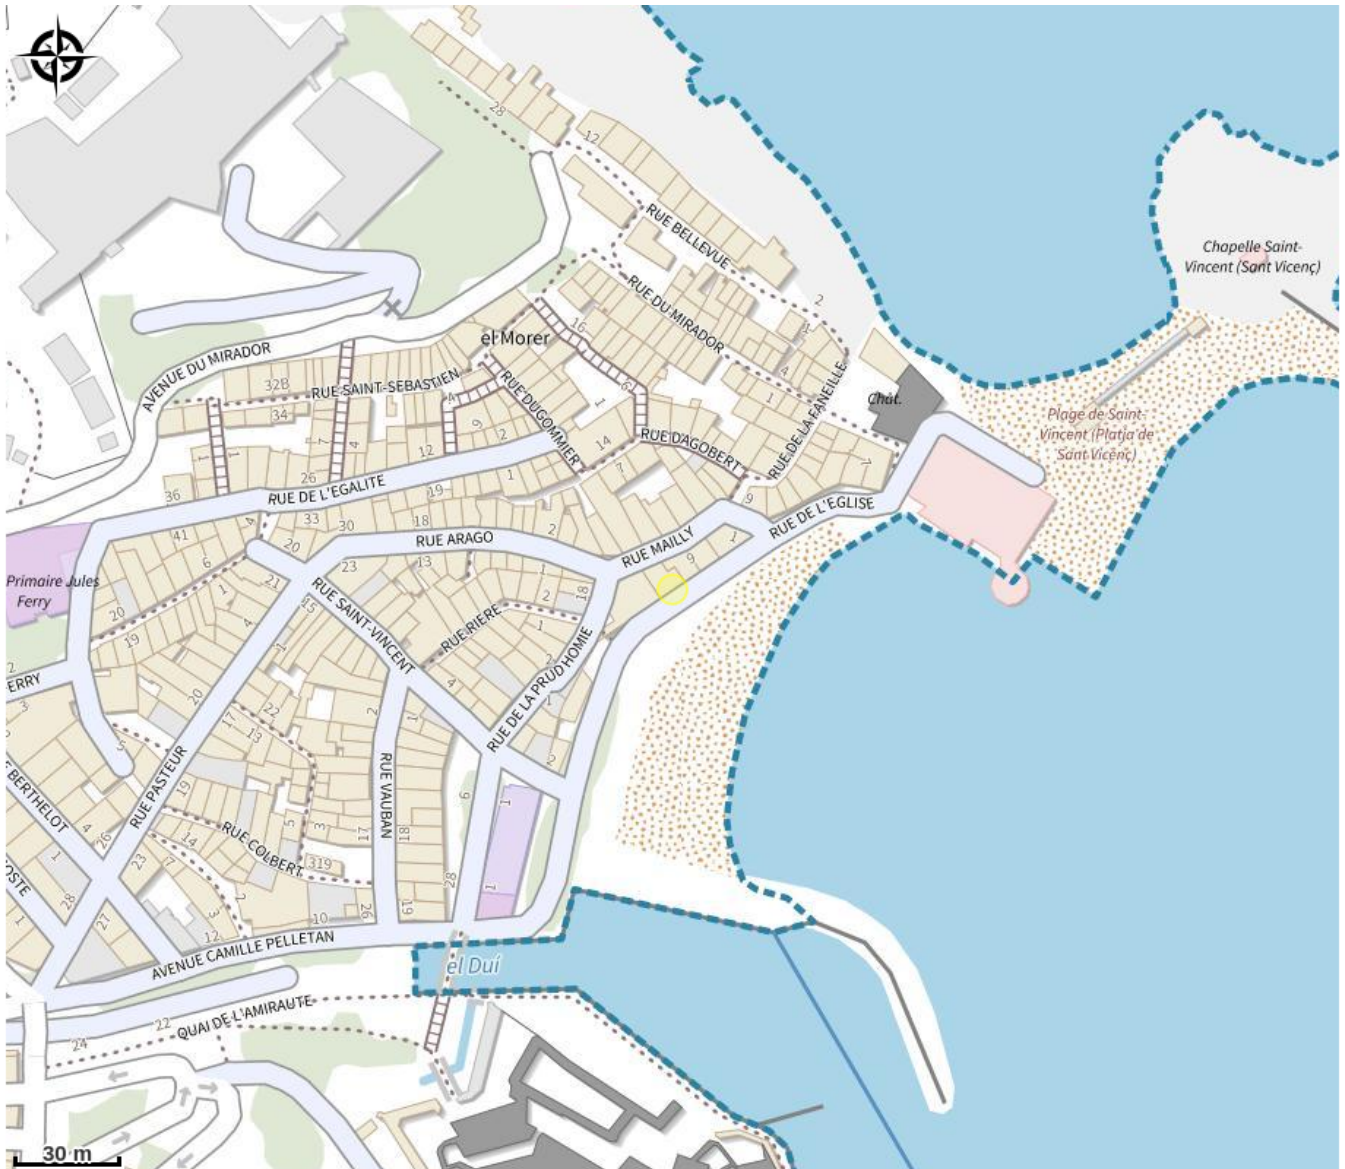

Situation géographique