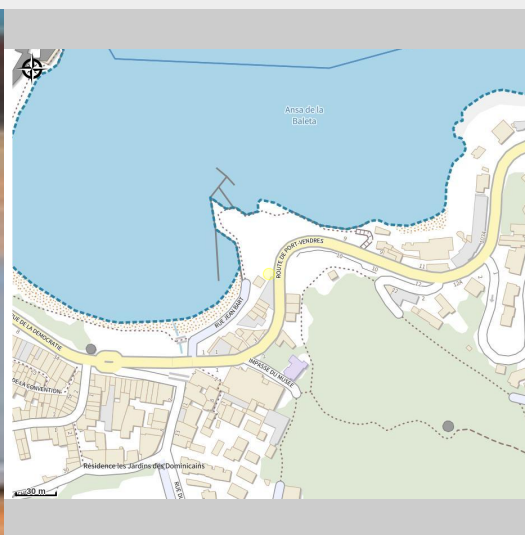

LA VOILE

Albères Côte Vermeille Illibéris

Crédit photo : la-voile1 (@lavoile.collioure)

Infos pratiques

Categorie : Restaurant

Description

Les superbes terrasses étagées de ce restaurant s'agrippent au rocher...