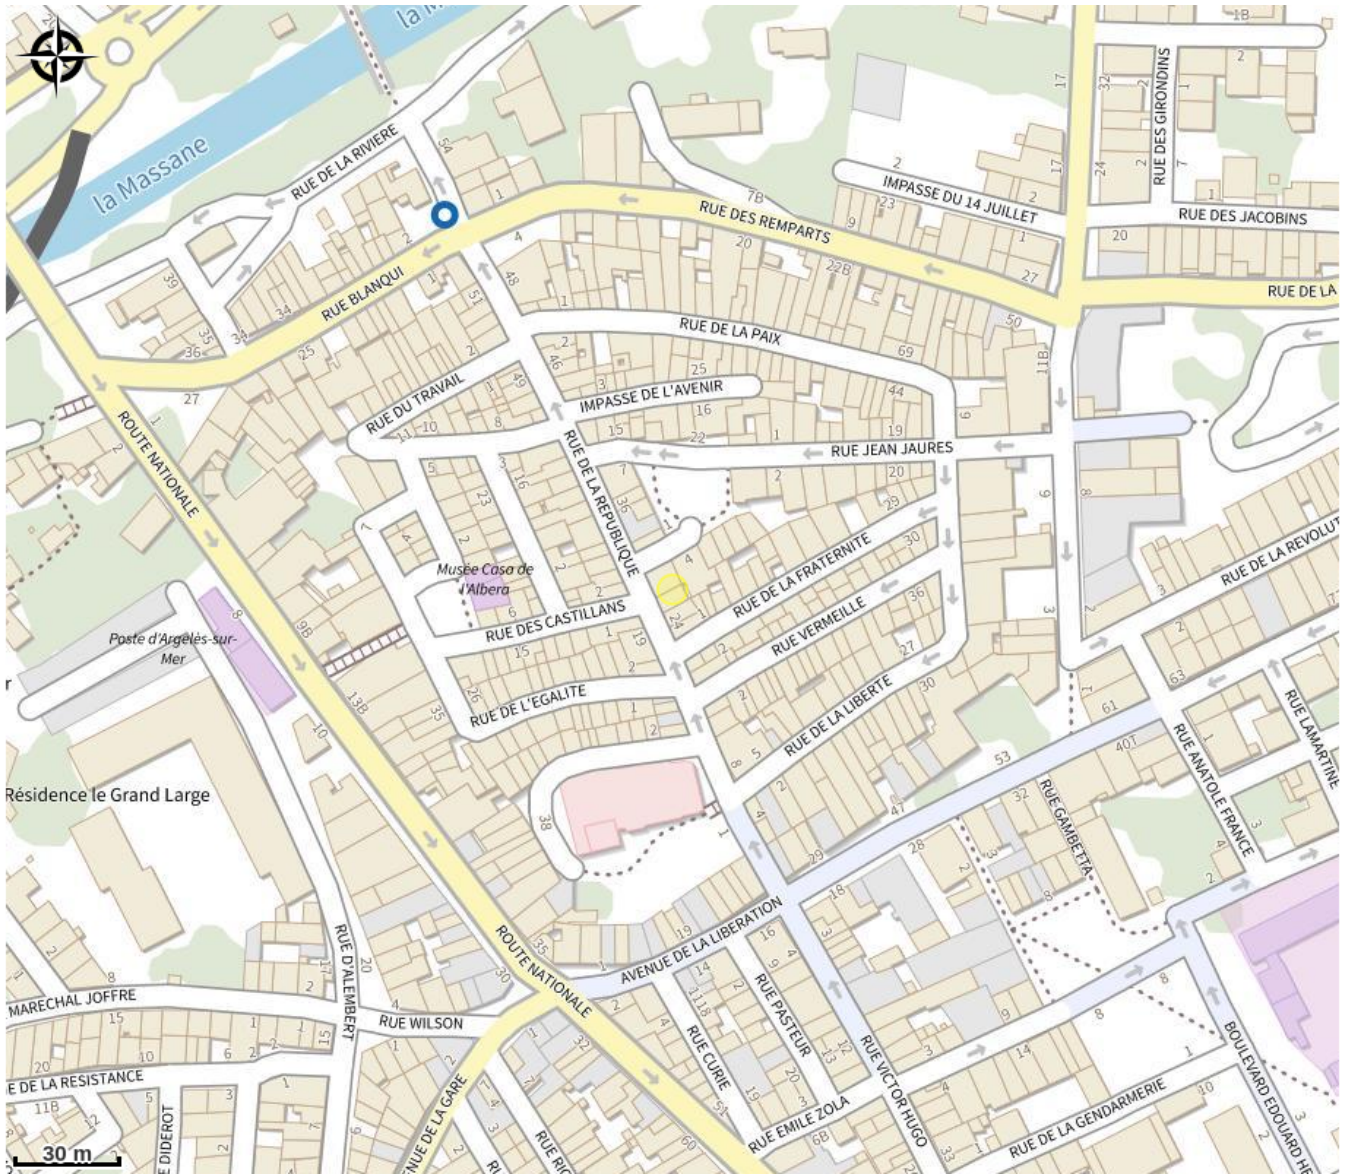

# LA BARTAVELLE

Albères Côte Vermeille Illibéris

Crédit photo : La Bartavelle-Argelles sur Mer\_0 (Hervé Leclair\_Asphéries - Sud de France Développement)

# Description

La Bartavelle est située dans la rue principale du village d'Argelès-sur-Mer, "la rue longue" comme aiment à la nommer les argelésiens. Notre restaurant est aussi notre maison et nous nous plaisons à dire que nos clients sont nos invités. Nous créons et cuisinons, nous réinventons et mijotons, en bref, nous sommes gourmands et passionnés et nous le partageons...

# Situation géographique