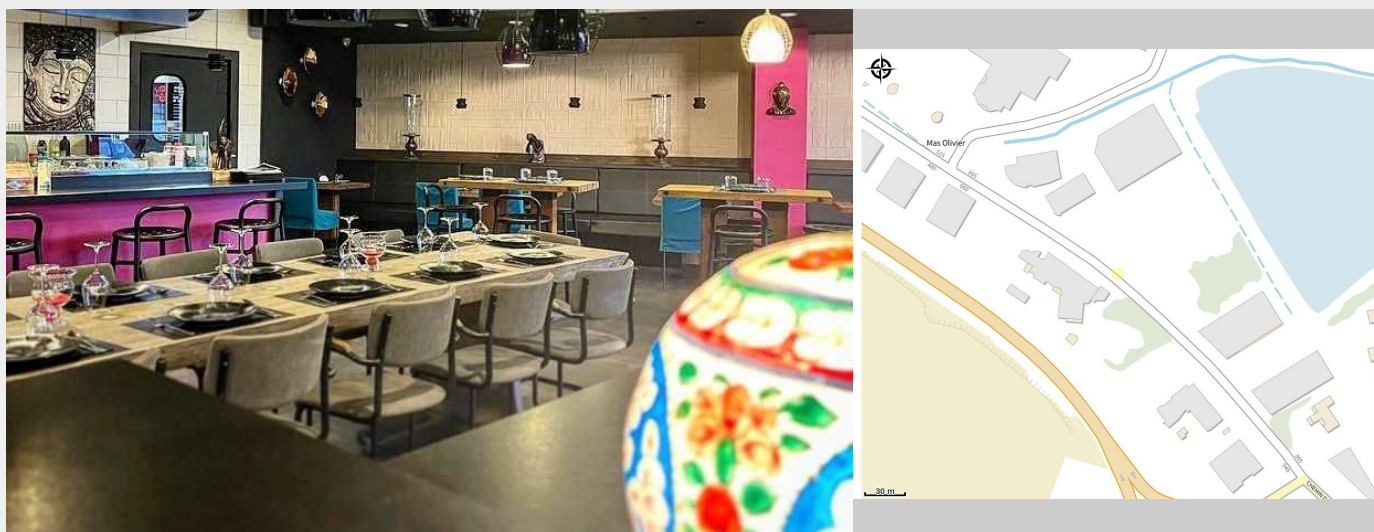

NEW DELHI

Perpignan Méditerranée Métropole

Crédit photo : NEW DELHI 1 (©NEW DELHI)

Infos pratiques

Categorie : Restaurant

Description

Ouverture du 2ième restaurant New Delhi Chemin de la Fauceille. Le New Delhi vous fera voyager avec sa cuisine aux saveurs traditionnelles Indiennes.