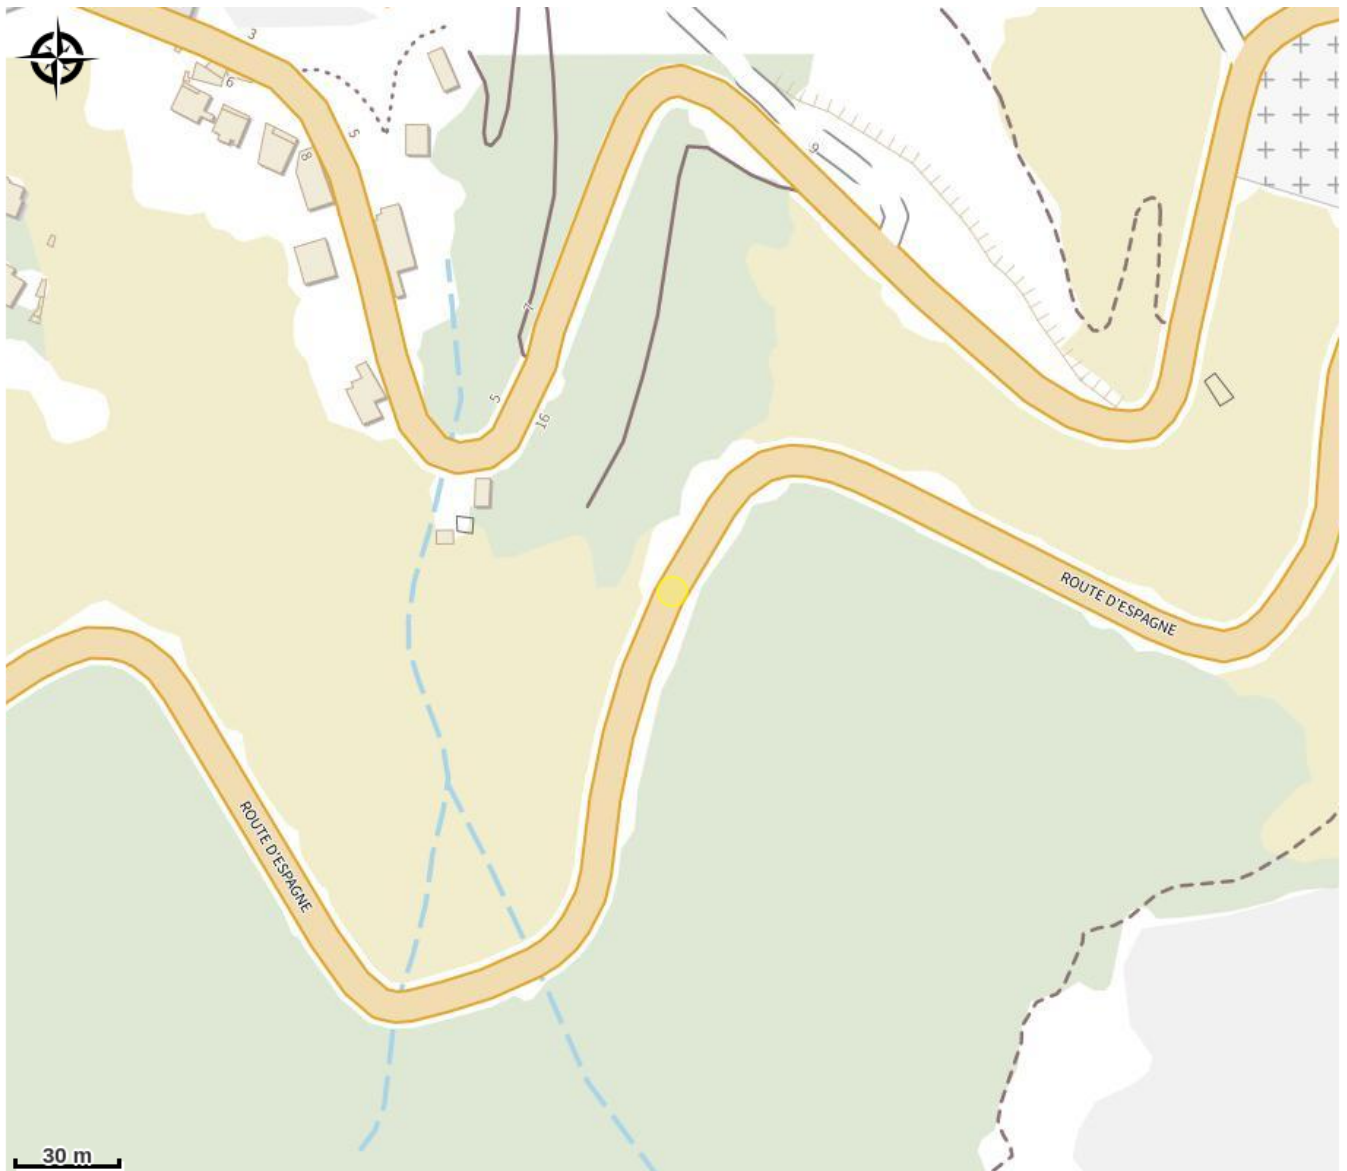

LA COBA

Albères Côte Vermeille Illibéris

Crédit photo : P4050060 (OT Cerbère)

Infos pratiques

Categorie : Restaurant

Description

Mangez en terrasse et profitez d'une vue imprenable et magnifique sur la baie de Cerbère. La cuisine est familiale, simple et copieux. Une adresse très agréable à découvrir !

Situation géographique

Toutes les infos pratiques

Informations pratiques

Dates d'ouverture :

Du 01/06/2023 au 30/10/2023

Mode de paiement :

- Carte bleue
- Espèces

Contact