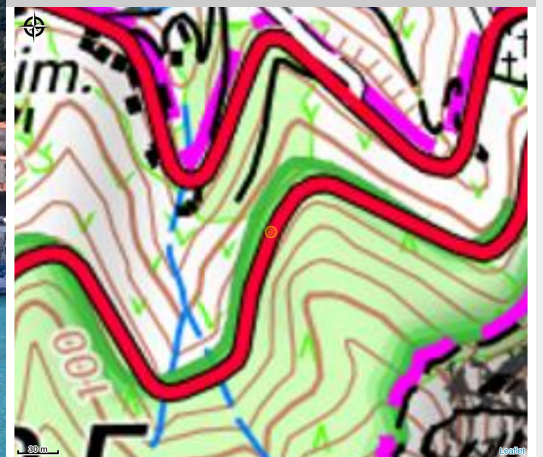

LA COBA

Albères Côte Vermeille Illibéris

Crédit photo : P4050060 (OT Cerbère)

Infos pratiques

Categorie : Restaurant

Description

Mangez en terrasse et profitez d'une vue imprenable et magnifique sur la baie de Cerbère. La cuisine est familiale, simple et copieux. Une adresse très agréable à découvrir !