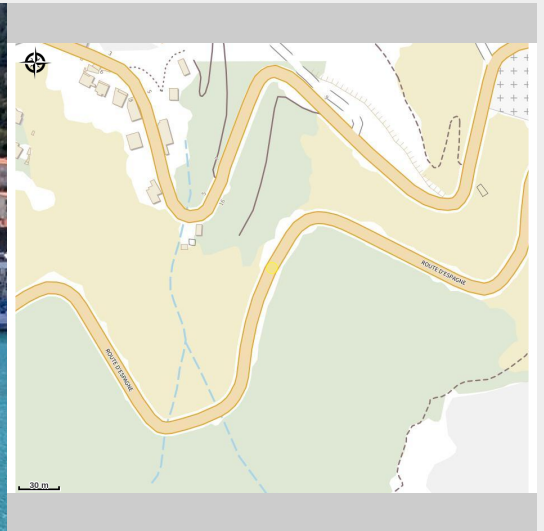

LA COBA

Albères Côte Vermeille Illibéris

Crédit photo : P4050060 (OT Cerbère)

Infos pratiques

Categorie : Restaurant

Description

Mangez en terrasse et profitez d'une vue imprenable et magnifique sur la baie de Cerbère. La cuisine est familiale, simple et copieux. Une adresse très agréable à découvrir !

Situation géographique

Toutes les infos pratiques

Informations pratiques

Dates d'ouverture :

Du 01/06/2023 au 30/10/2023

Mode de paiement :

- Carte bleue
- Espèces

Contact