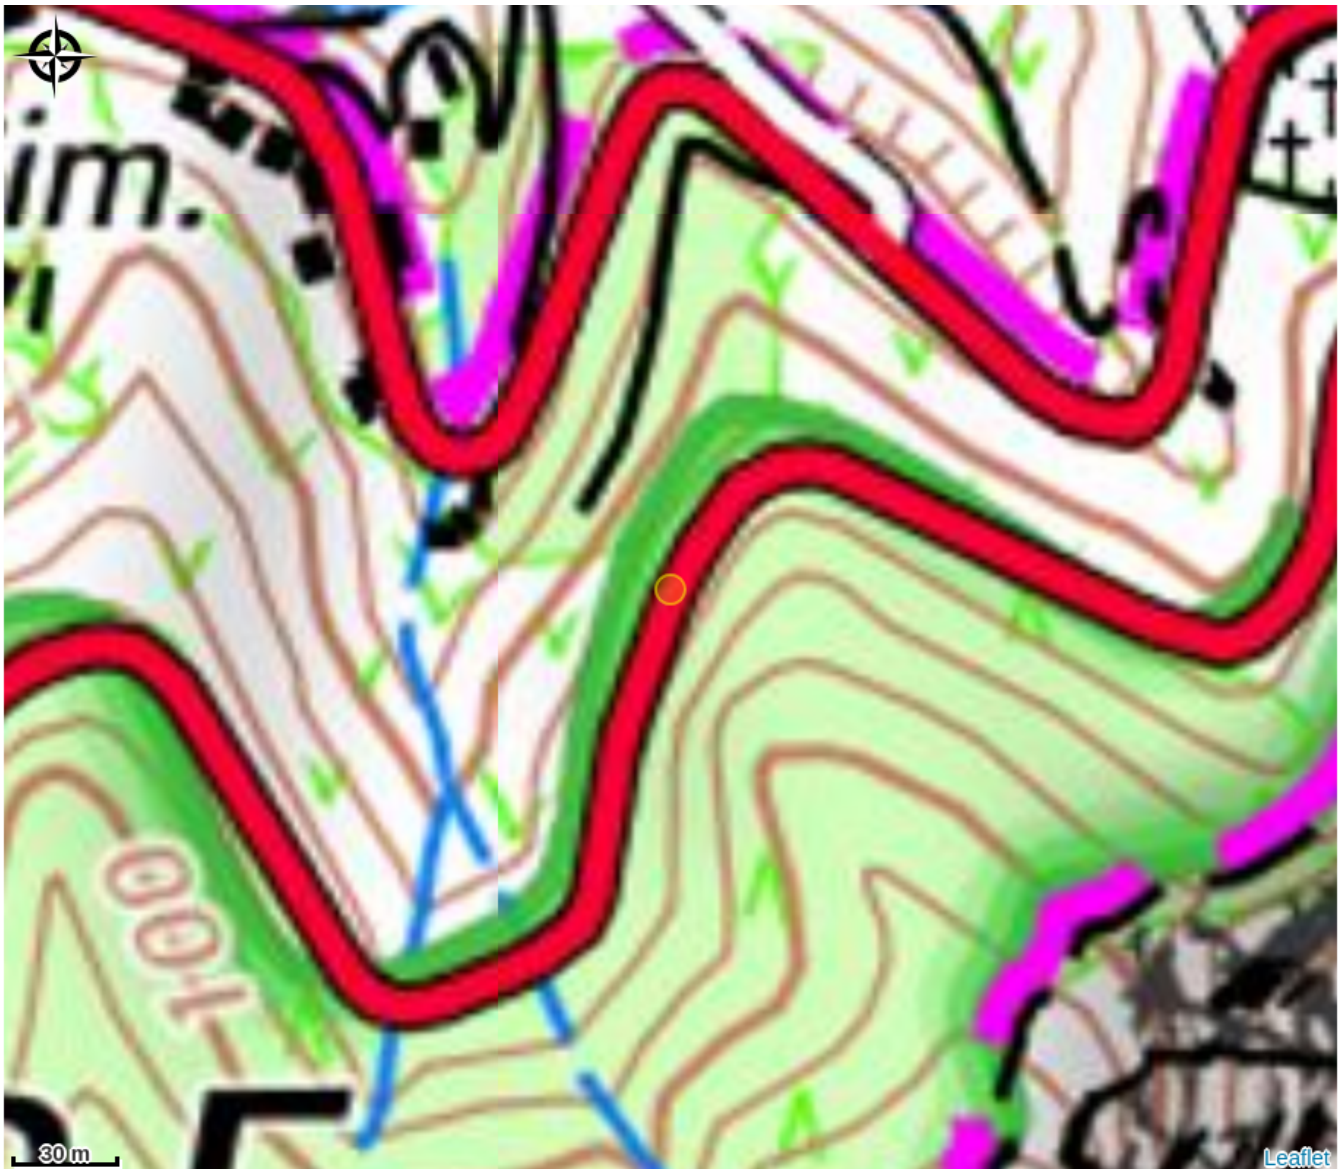

LA COBA

Albères Côte Vermeille Illibéris

Crédit photo : P4050060 (OT Cerbère)

Infos pratiques

Categorie : Restaurant

Description

Mangez en terrasse et profitez d'une vue imprenable et magnifique sur la baie de Cerbère. La cuisine est familiale, simple et copieux. Une adresse très agréable à découvrir !

Situation géographique

Toutes les infos pratiques

Informations pratiques

Dates d'ouverture :

Du 01/06/2024 au 31/12/2024

Mode de paiement :

- Carte bleue
- Espèces

Contact