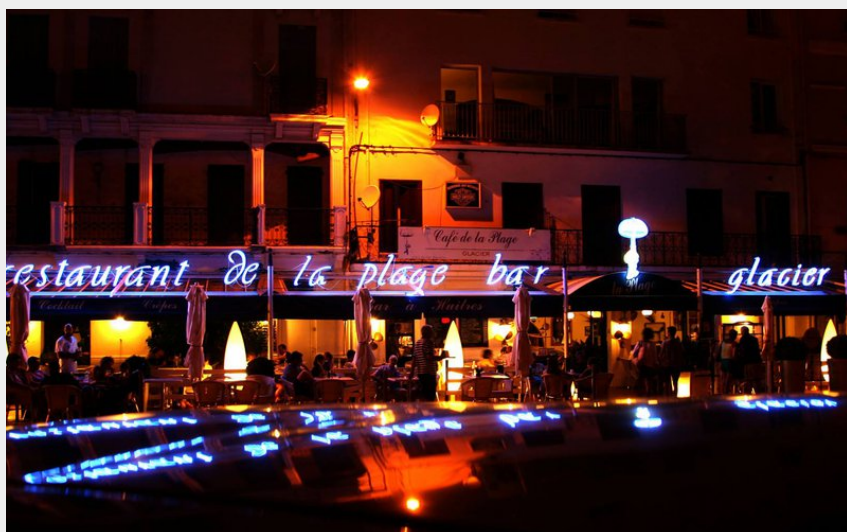

# LA PLAGE

Albères Côte Vermeille Illibéris

Crédit photo : LA PLAGE Cerbère (OT Cerbère )

# Description

Ouvert depuis 1976, ce restaurant convivial à la décoration marine annonce la teneur de la carte aux saveurs de la mer. Une vaste terrasse et un accueil chaleureux vous attendent !