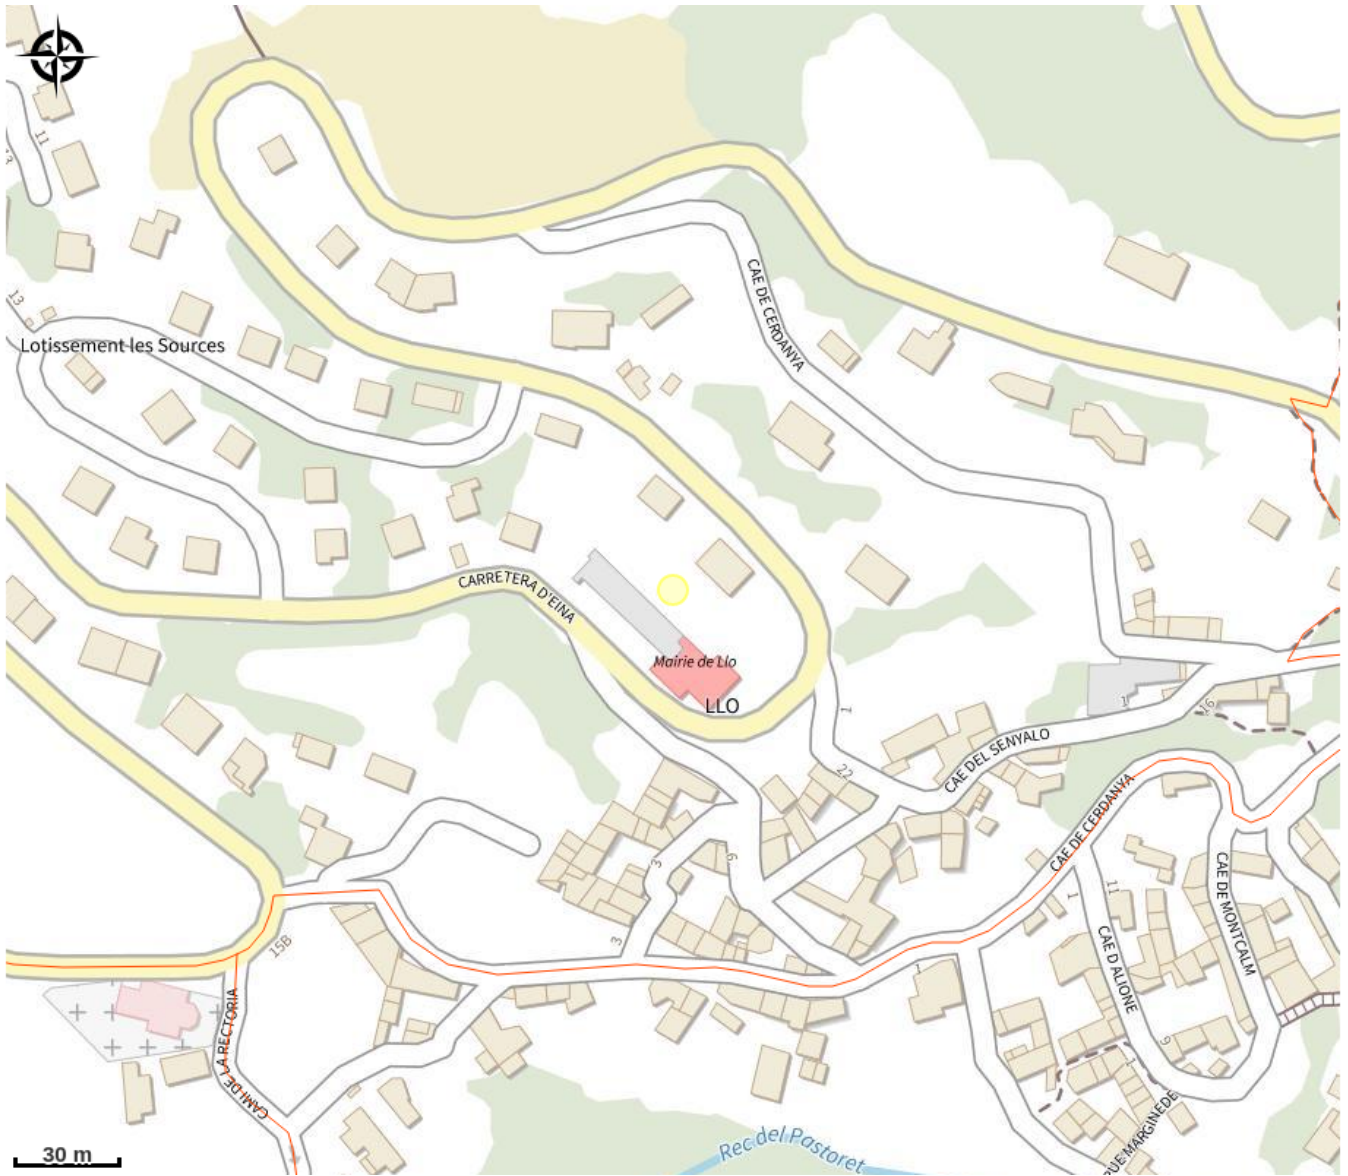

LE JARDIN D'ALIONE

Pyrénées Cerdagne

Crédit : le jardin d'alione (©LE JARDIN D'ALIONE)

Infos pratiques

Catégorie : Restaurant

Description

Terrasse avec vue imprenable sur les sommets cerdans. Tout est fait maison avec des produits locaux et bio si possible, la carte change tous les jours selon l'inspiration du chef. Jus de fruits locaux et des bières artisanales.

Situation géographique

Toutes les informations pratiques

Informations pratiques

Dates d'ouverture :

Du 20/12/2025 au 04/01/2026

Du 07/02/2026 au 08/03/2026

Du 04/04/2026 au 03/05/2026

Du 04/07/2026 au 30/08/2026