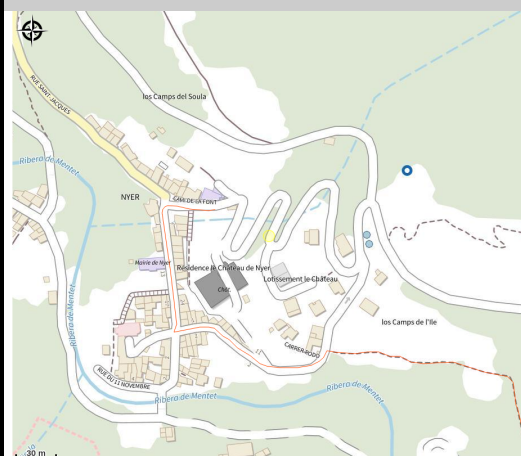

LE CHATEAU DE NYER

Conflent Canigó

No photo

Infos pratiques

Categorie : Restaurant

Description

En intérieur ou en extérieur profitez du calme et du cadre exceptionnel de notre château renaissance. Au cœur d'une vallée magnifique, dominant un charmant petit village, nous vous accueillons toute l'année. Nous pouvons vous accueillir pour vos : Fêtes, mariages, baptêmes, séminaires, rifles...