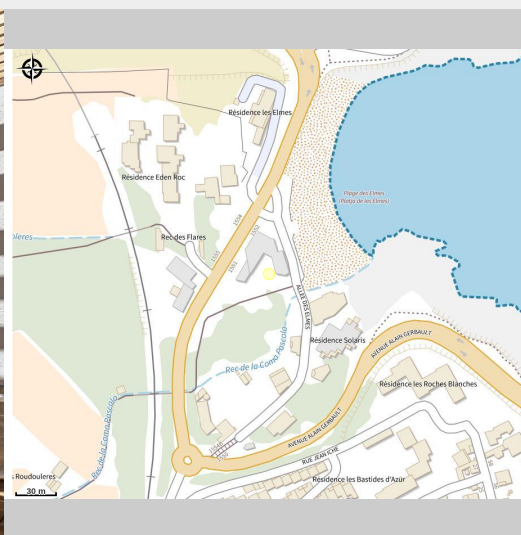

LE CASOT

Albères Côte Vermeille Illibéris

Crédit photo : LE CASOT01 (©OT Banyuls)

Infos pratiques

Categorie : Restaurant

Situation géographique

Toutes les infos pratiques

Informations pratiques