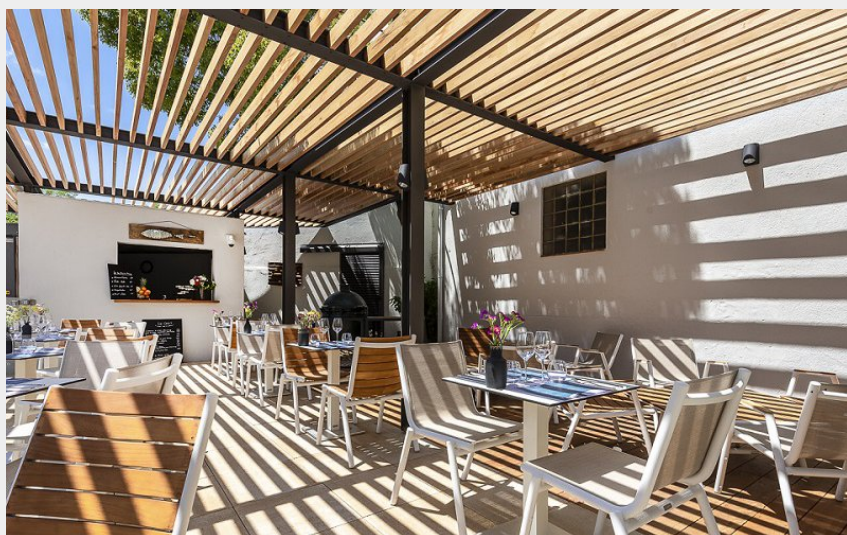

LE CASOT

Albères Côte Vermeille Illibéris

Crédit photo : LE CASOT01 (©OT Banyuls)

Infos pratiques

Categorie : Restaurant

Situation géographique

Toutes les infos pratiques

Informations pratiques