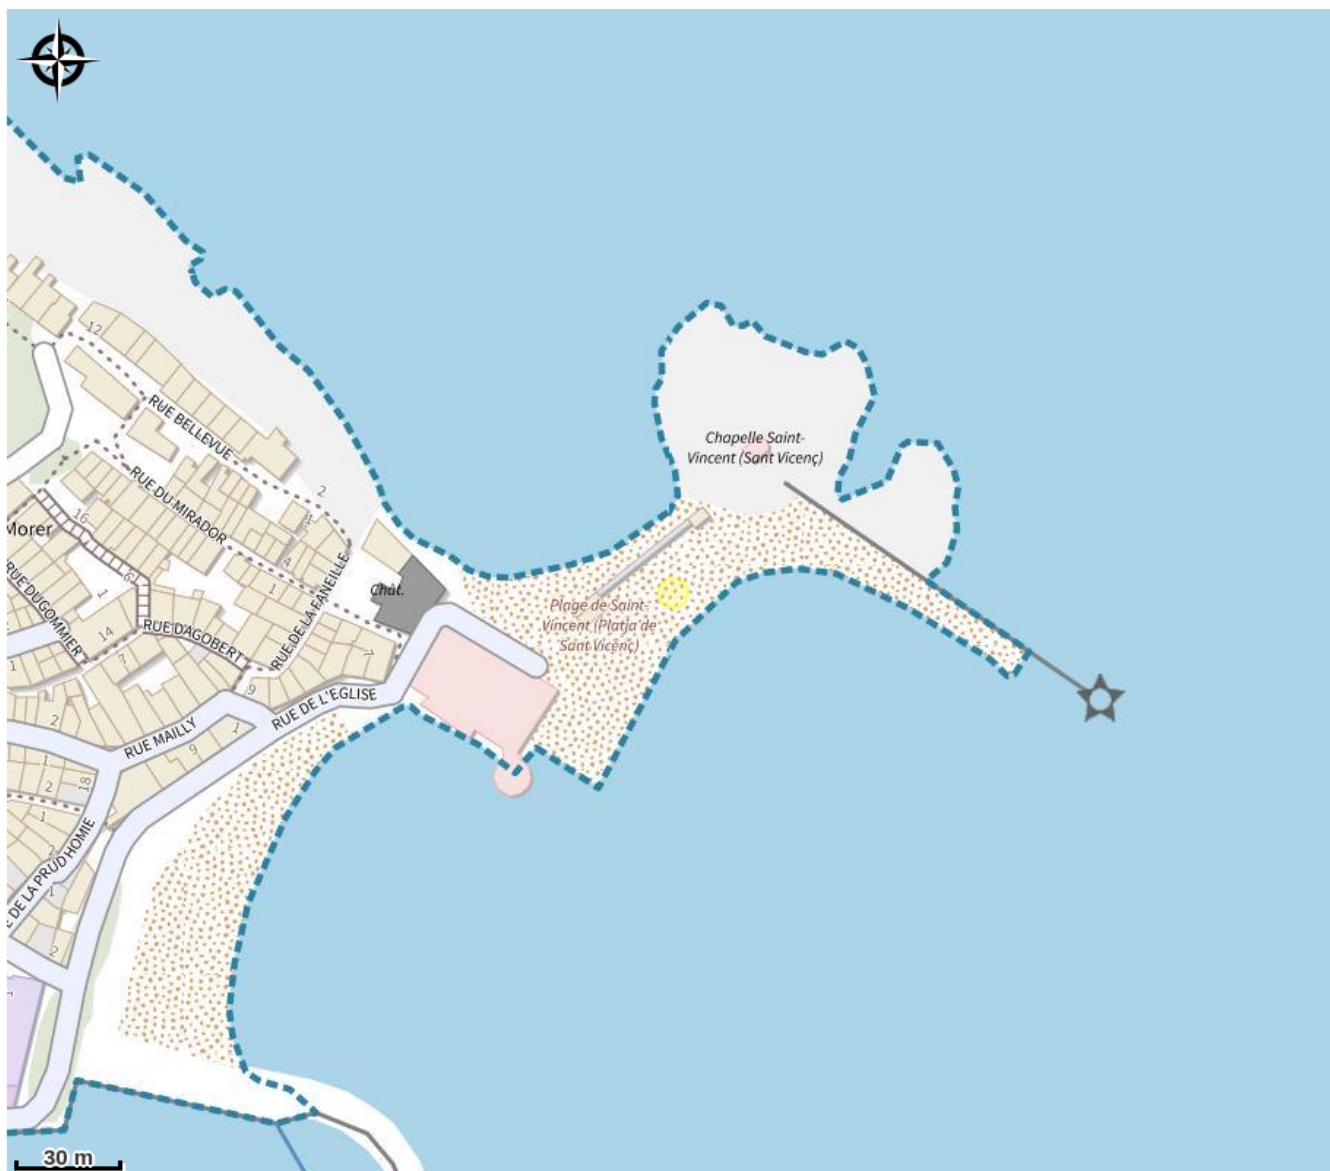

Situation géographique