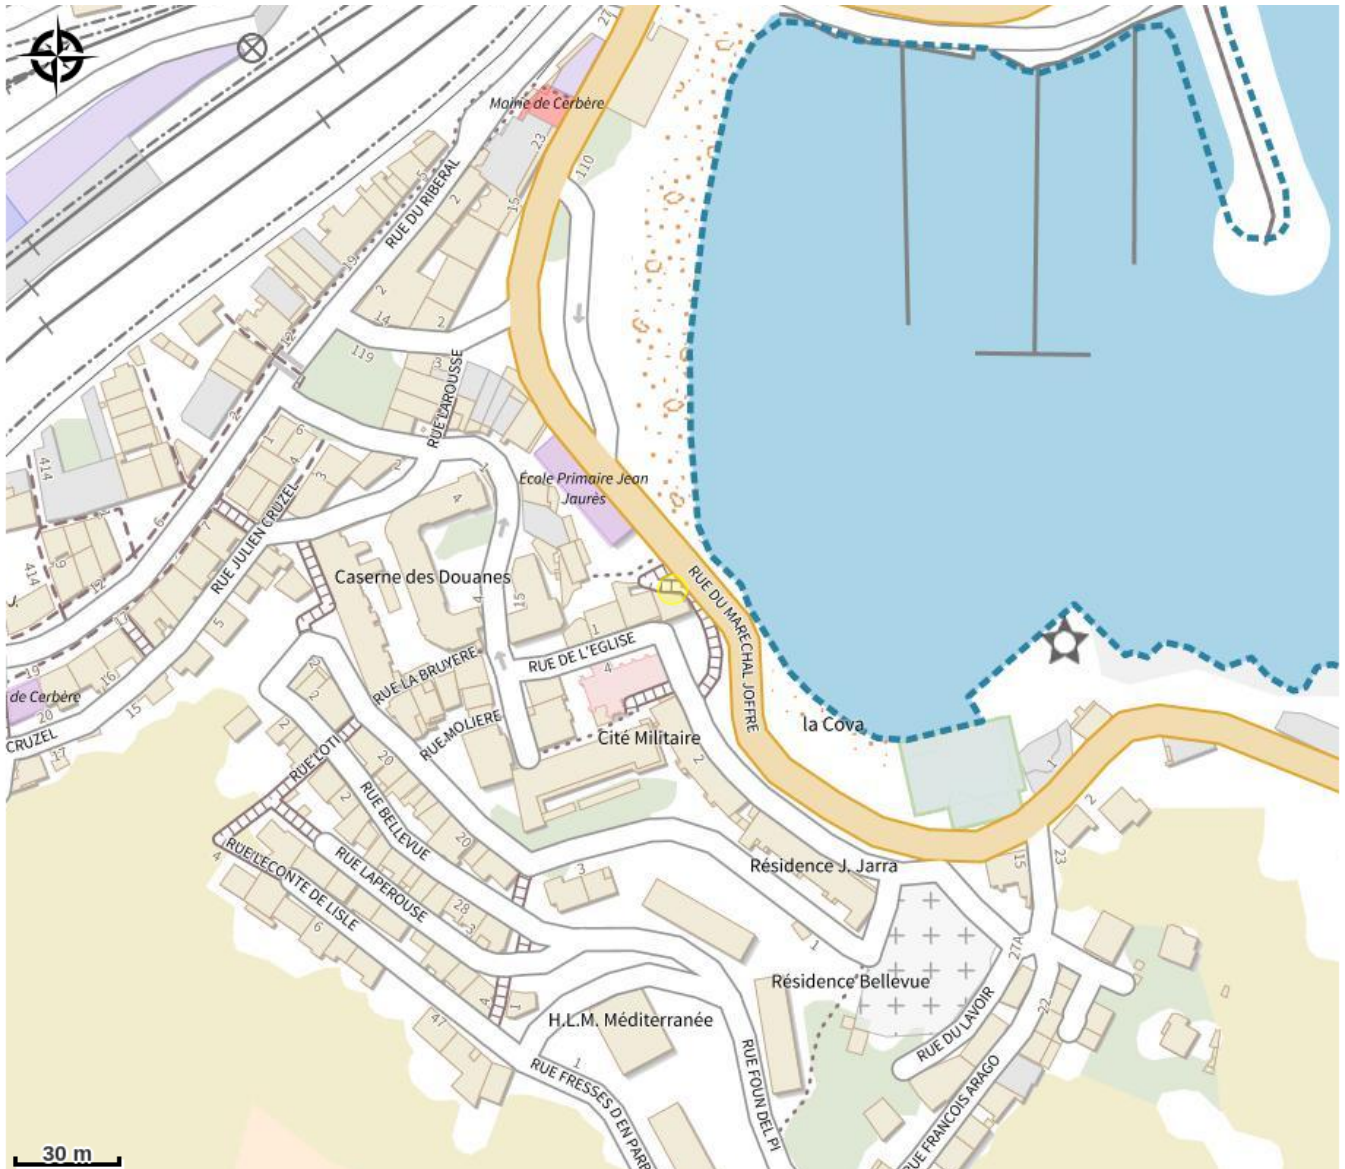

LA DORADE

Albères Côte Vermeille Illibéris

Crédit photo : LA DORADE CERBERE (OTI PYMED)

Infos pratiques

Categorie : Restaurant

Description

L'Hôtel Bistrot La Dorade est presque centenaire. Il a été créé en 1929, c'est le premier hôtel de Cerbère. Situé sur le front de mer avec une proximité immédiate du village et de la plage. Terrasse très agréable avec vue sur la baie.

Situation géographique

Toutes les infos pratiques

Informations pratiques

Dates d'ouverture :

Du 15/03/2024 au 01/10/2024

Mode de paiement :

- Carte bleue
- Espèces

Les animaux sont acceptés.