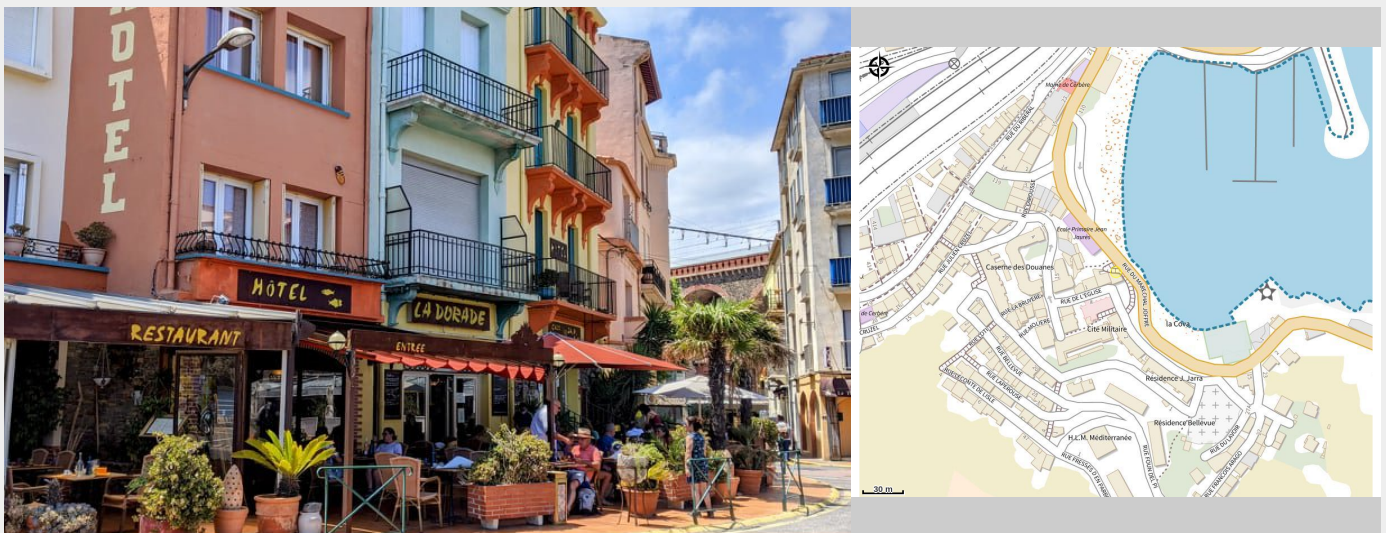

LA DORADE

Albères Côte Vermeille Illibéris

Crédit photo : LA DORADE CERBERE (OTI PYMED)

Infos pratiques

Categorie : Restaurant

Description

L'Hôtel Bistrot La Dorade est presque centenaire. Il a été créé en 1929, c'est le premier hôtel de Cerbère. Situé sur le front de mer avec une proximité immédiate du village et de la plage. Terrasse très agréable avec vue sur la baie.