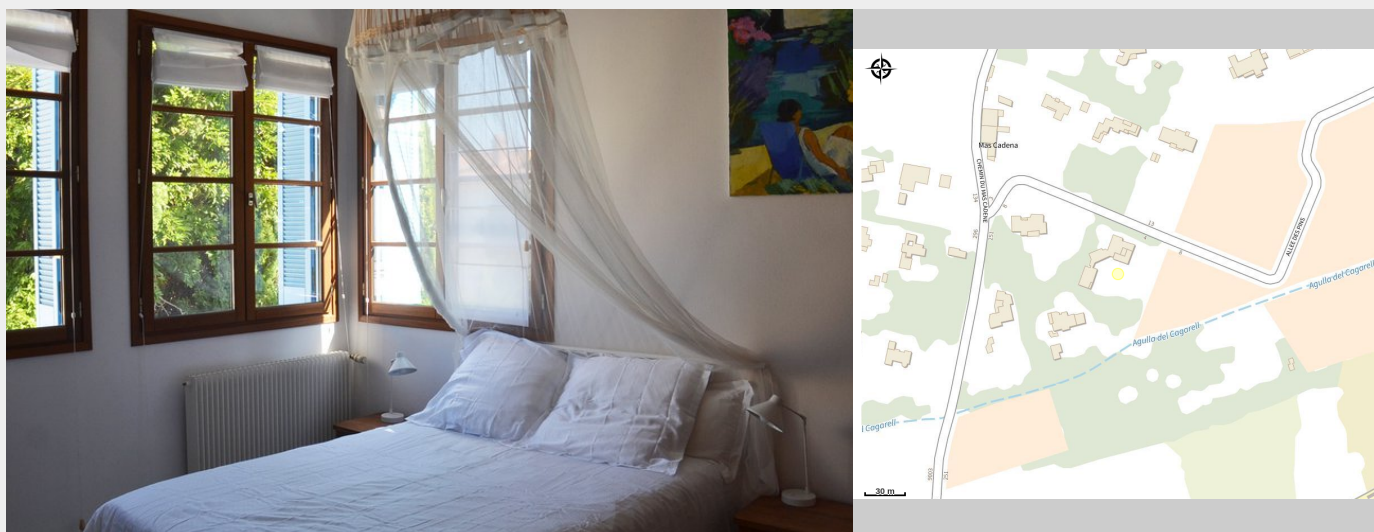

LE CEDRAT

Perpignan Méditerranée Métropole

Crédit photo : Chambre Isabelle Rébé 2 (©Le Cédrat - Isabelle Rébé)

Infos pratiques

Categorie : Hébergement

Type d'usage : Meublé

Description

Appartement de 60m², très lumineux, indépendant, sans vis à vis ni mitoyenneté, occupant l'étage de notre villa.