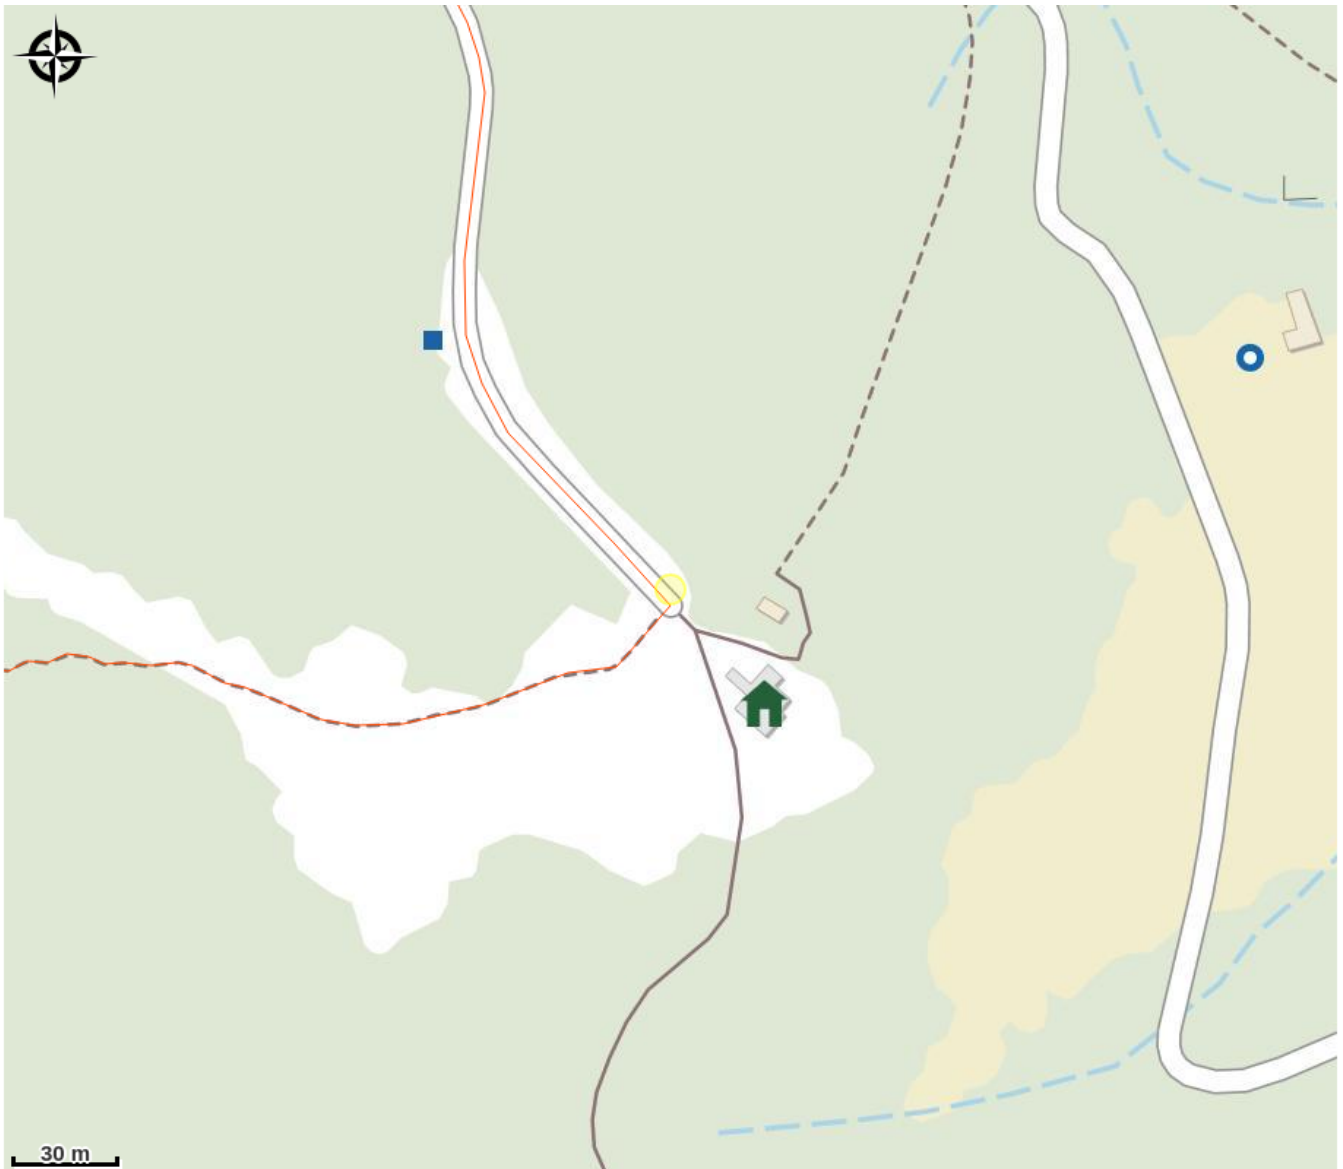

# Description

Gîte d'étape véritable modèle de gestion environnementale. Situé au cœur de la Réserve Naturelle. Nombreuses randonnées. 18 couchages en dortoir Différentes formules d'hébergement proposées ; de la gestion libre à la demi-pension. Buvette, accueil d'individuels, groupes, familles... Pique-nique à emporter sur demande

# Situation géographique