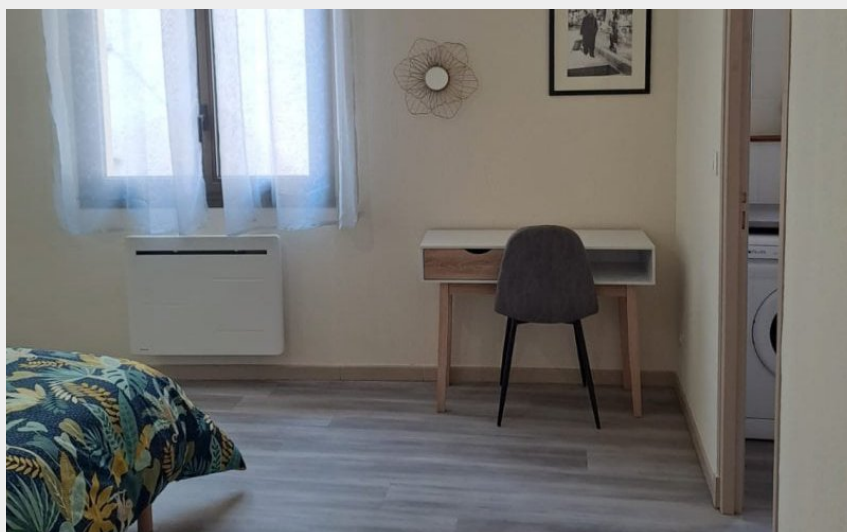

PAPALLONA 6 PERSONNES

Conflent Canigó

Crédit photo : Chambre (Grosfort Claire)

Infos pratiques

Categorie : Hébergement

Type d'usage : Meublé

Description

Appt au centre de Vernet-les-Bains, situé à 500 m des cures thermales. Notre logement a été rénové. Il dispose de 2 chambres, la première avec un lit en 140 cm, la salle de bains est attenante. La deuxième chambre, en mezzanine, dispose également d'un lit en 140 cm. Un canapé convertible permet d'accueillir 2 personnes supplémentaires. La cuisine bien aménagée et le séjour sont très lumineux.