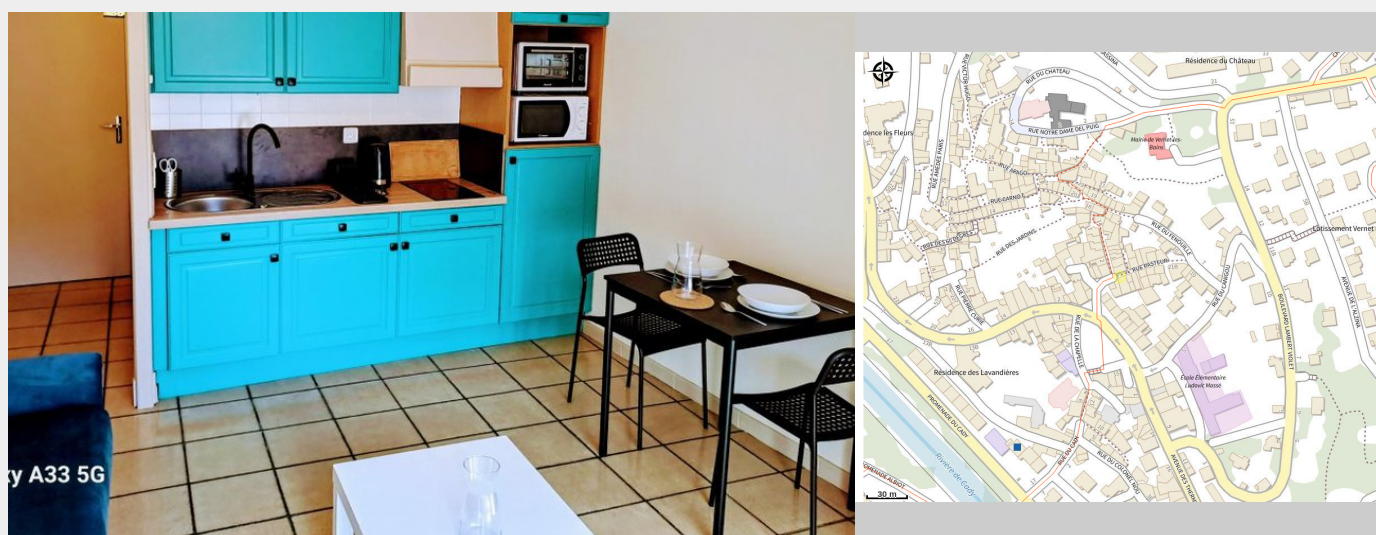

PAPALLONA STUDIO

Conflent Canigó

Crédit photo : Coin cuisine (Grosfort Claire)

Infos pratiques

Categorie : Hébergement

Type d'usage : Meublé

Description

Notre logement a été rénové. Il dispose canapé-lit avec un matelas d'une épaisseur de 18 cm pour plus de confort. D'une salle de bains composé d'une douche en 70x70, vasque avec meuble de rangement. Vous disposerez de la WiFi et de la TV. La cuisine est bien aménagée : four, induction, ... Elle est lumineuse exposée plein sud. Vous pourrez prendre vos repas sur la jolie petite terrasse.