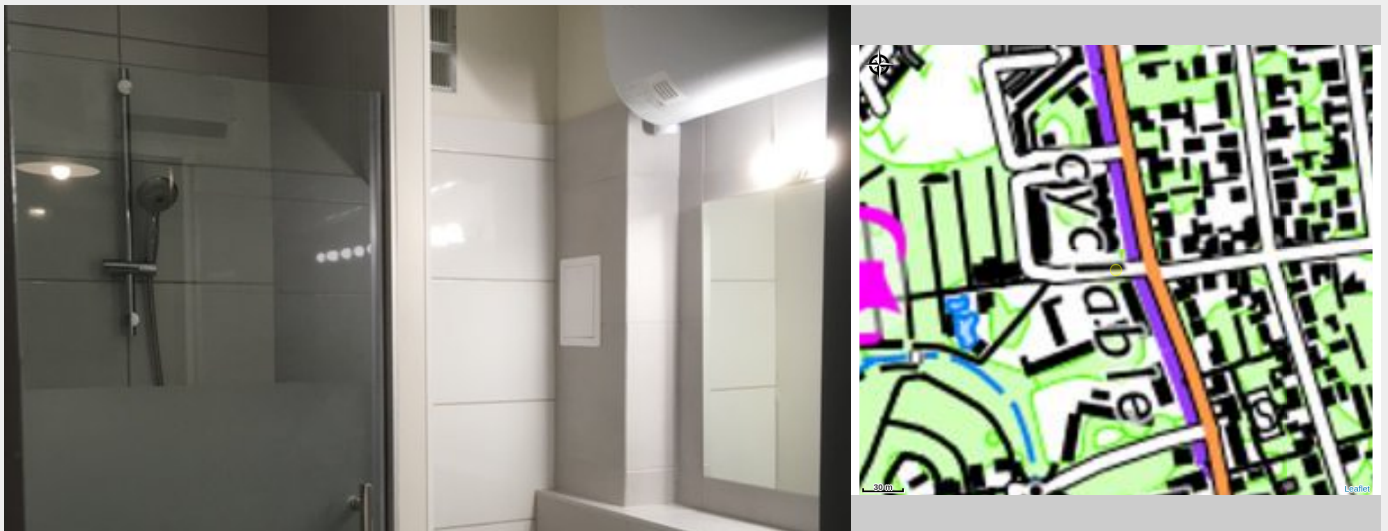

PILLET MICHEL

Albères Côte Vermeille Illibéris

Crédit photo : IMG_9483 (PILLET MICHEL)

Infos pratiques

Categorie : Hébergement

Type d'usage : Meublé