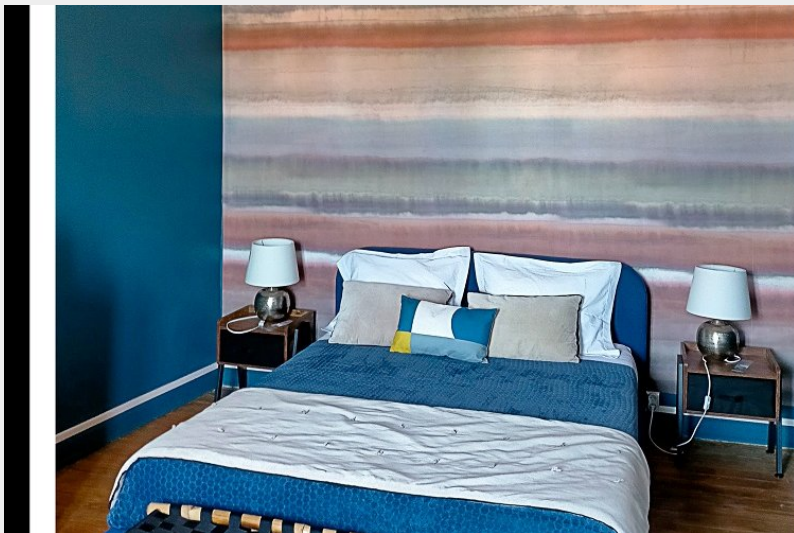

LA BELLE D'ÂME

Conflent Canigó

Crédit photo : 2022-05-22 - 12h58 (@La belle d'âme)

Infos pratiques

Categorie : Hébergement

Type d'usage : Chambre d'hôte

Description

Maison de maître fin du XVIII^e siècle, composée de deux étages, jardin cour côté nord, d'un grand vestibule et d'un garage. Les chambres se situent au 2^e étage. Les 3 chambres (Minhas, Canigou et la Suite Catalane) pouvant accueillir de 2 à 4 personnes, ont chacune leur univers à découvrir avec une un décoration soignée et originale. Petit déjeuner de qualité.