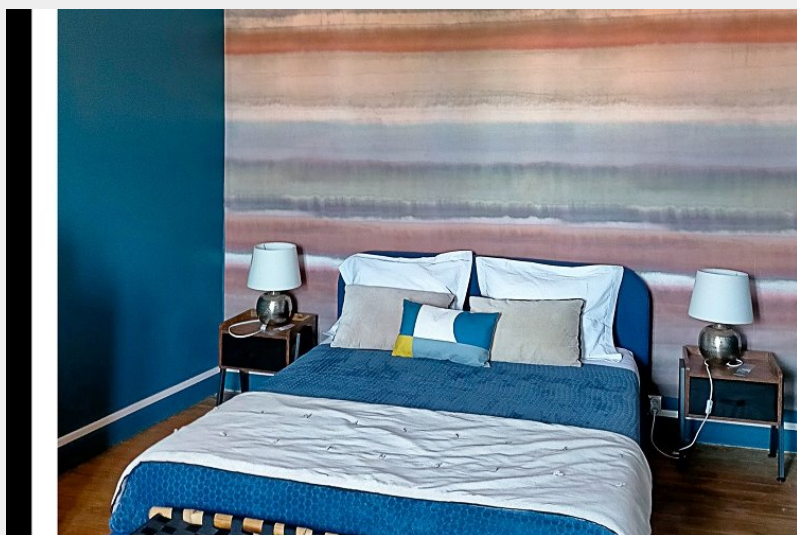

# LA BELLE D'ÂME

Conflent Canigó

Crédit photo : 2022-05-22 - 12h58 (@La belle d'âme)

# Description

Maison de maître fin du XVIII<sup>e</sup> siècle, composée de deux étages, jardin cour côté nord, d'un grand vestibule et d'un garage. Les chambres se situent au 2<sup>e</sup> étage. Les 3 chambres (Minhas, Canigou et la Suite Catalane) pouvant accueillir de 2 à 4 personnes, ont chacune leur univers à découvrir avec une un décoration soignée et originale. Petit déjeuner de qualité.