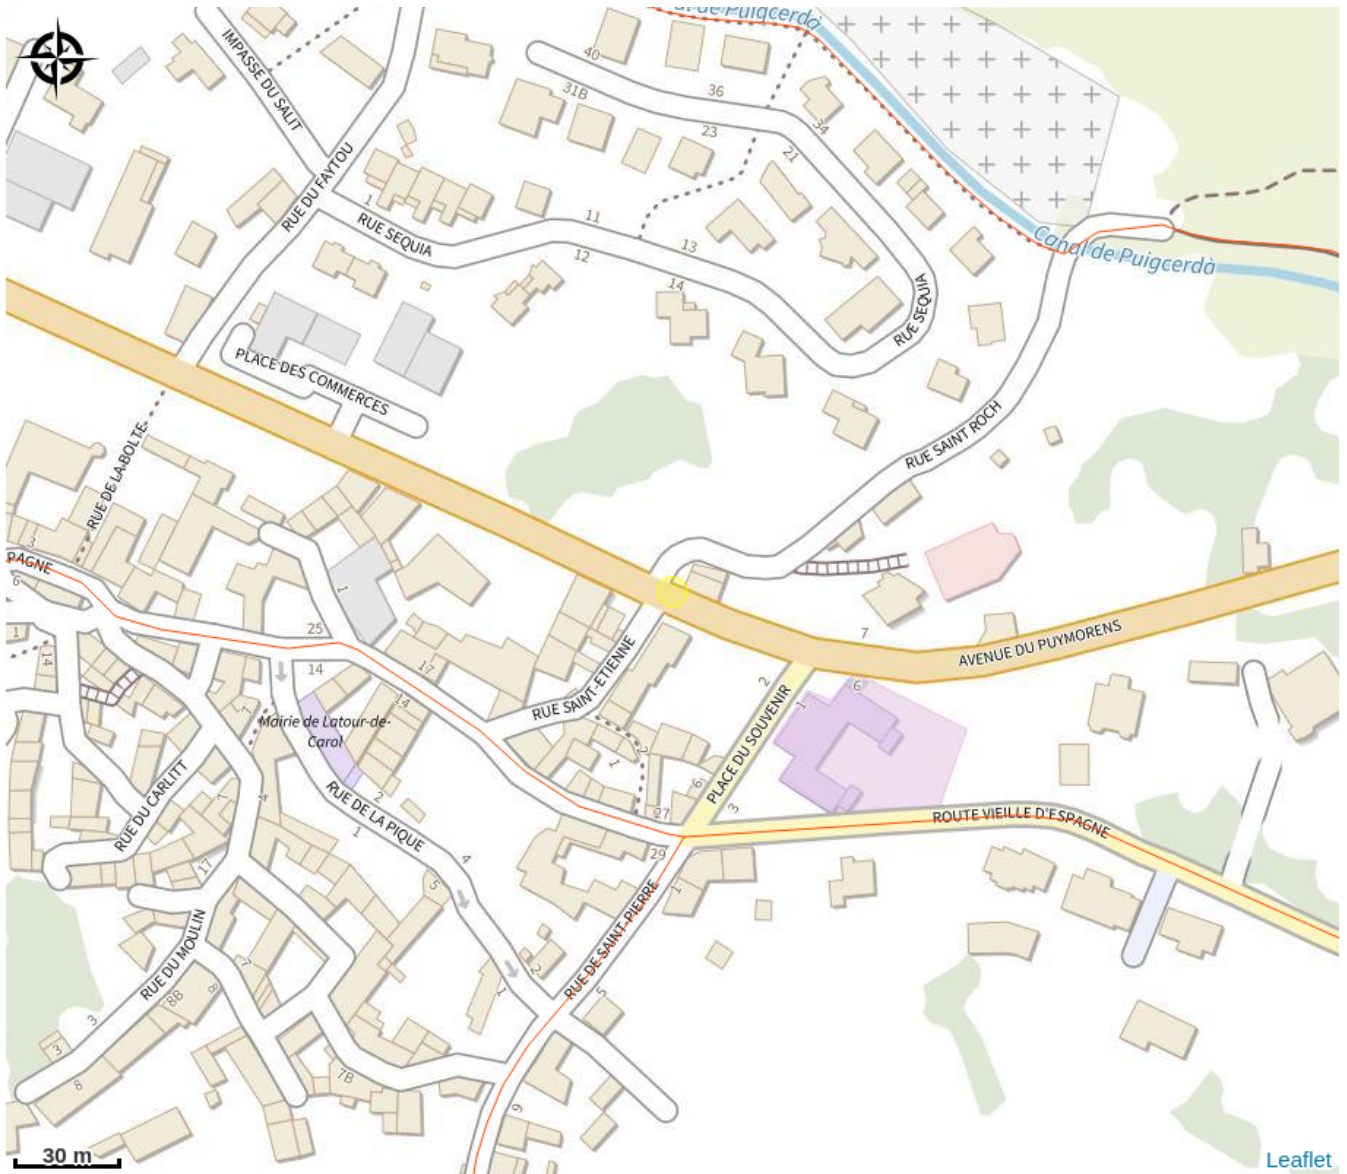

VILLAGE CLUB YRAVALS

Pyrénées Cerdagne

Crédit photo : Le chalet central 5 (vv yravals)

Infos pratiques

Categorie : Hébergement

Type d'usage : Village de vacances

Description

SéjA 1250 m d'altitude, dans le village de Latour de Carol dans un parc arboré de 20 hectares à la frontière de l'Espagne et de l'Andorre, le village-club d'Yrivals, vous reçoit toute l'année pour un séjour entre amis ou en famille. Des vacances en toute tranquillité assurées.

Situation géographique

Toutes les infos pratiques

Informations pratiques

Dates d'ouverture :

Du 01/01/2024 au 31/12/2024 : Tous les jours

Tarifs :

- Nuit adulte en demi-pension : 45,00€ / 95,00€

Les animaux sont acceptés.