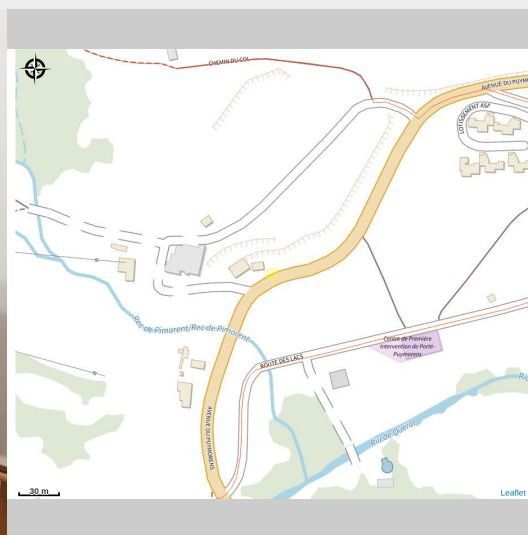

# LES BOULEAUX

Pyrénées Cerdagne

Crédit photo : BOULEAUX 1 (MARTI VALERIE)

# Description

Studio skis aux pieds. Meublé tout confort au pied des pistes de la station de ski familiale de Porté- Puymorens à 20 mètres du 1er télésiège et en face de la billetterie. A votre disposition un casier à skis privatif avec chauffe bottes. Idéal pour les amoureux de la nature. Départ de nombreuses randonnées et proche de lacs, ferme équestre, parcours tyrolienne.

# Situation géographique