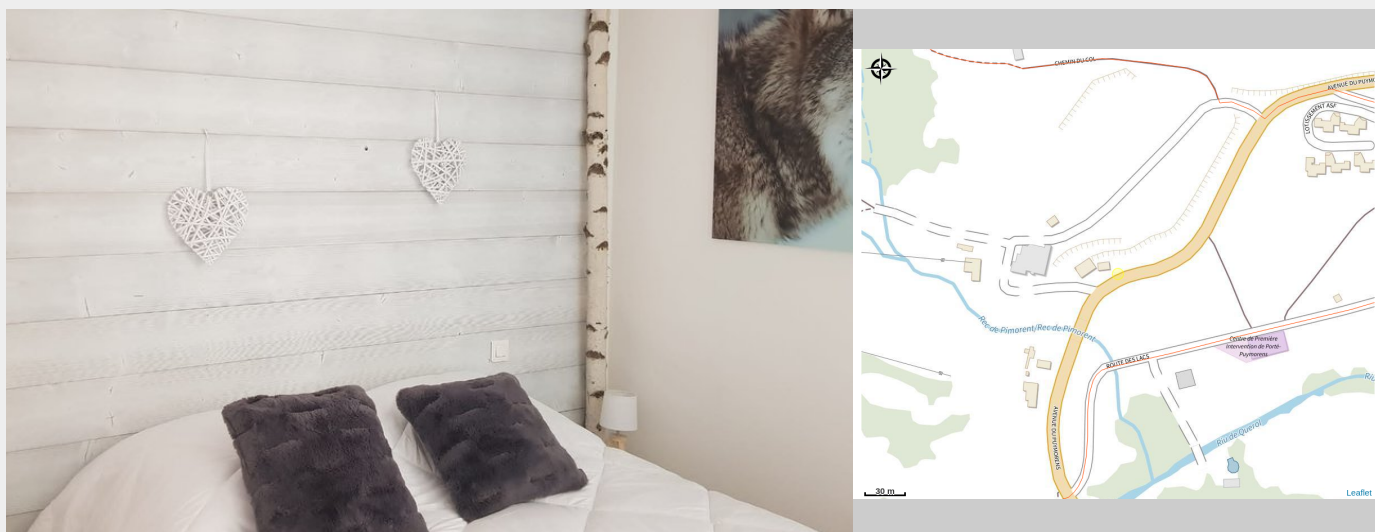

LE LOUP

Pyrénées Cerdagne

Crédit photo : LOUP- Chambre double (MARTI VALERIE)

Infos pratiques

Categorie : Hébergement

Type d'usage : Meublé

Description

Appartement T3 (5 couchages) skis aux pieds. Meublé tout confort au pied des pistes de la station de ski familiale de Porté- Puymorens à 20 mètres du 1er télésiège et en face de la billetterie. A votre disposition un casier à skis privatif avec chauffe bottes. Idéal pour les amoureux de la nature. Départ de nombreuses randonnées et proche de lacs, ferme équestre, parcours tyrolienne.