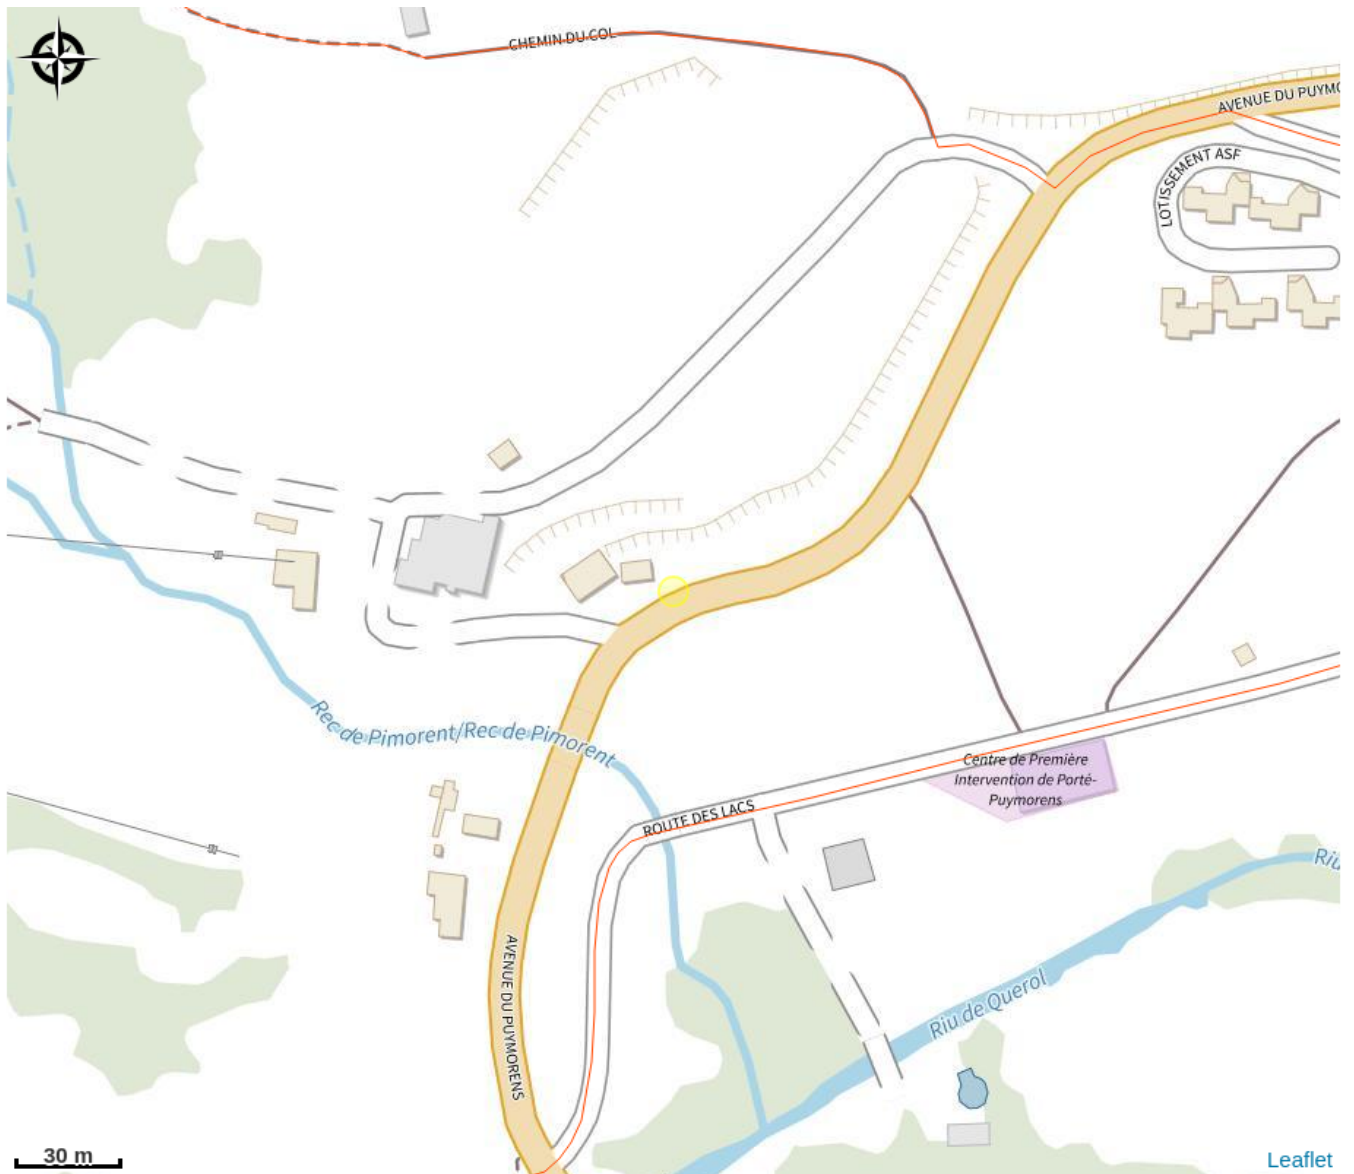

LE LOUP

Pyrénées Cerdagne

Crédit photo : LOUP- Chambre double (MARTI VALERIE)

Infos pratiques

Categorie : Hébergement

Type d'usage : Meublé

Description

Appartement T3 (5 couchages) skis aux pieds. Meublé tout confort au pied des pistes de la station de ski familiale de Porté- Puymorens à 20 mètres du 1er télésiège et en face de la billetterie. A votre disposition un casier à skis privatif avec chauffe bottes. Idéal pour les amoureux de la nature. Départ de nombreuses randonnées et proche de lacs, ferme équestre, parcours tyrolienne.

Situation géographique

Toutes les infos pratiques

Informations pratiques

Dates d'ouverture :

Du 01/01/2024 au 31/12/2024 : Tous les jours

Mode de paiement :

- Espèces
- Virements
- Visa

Contact