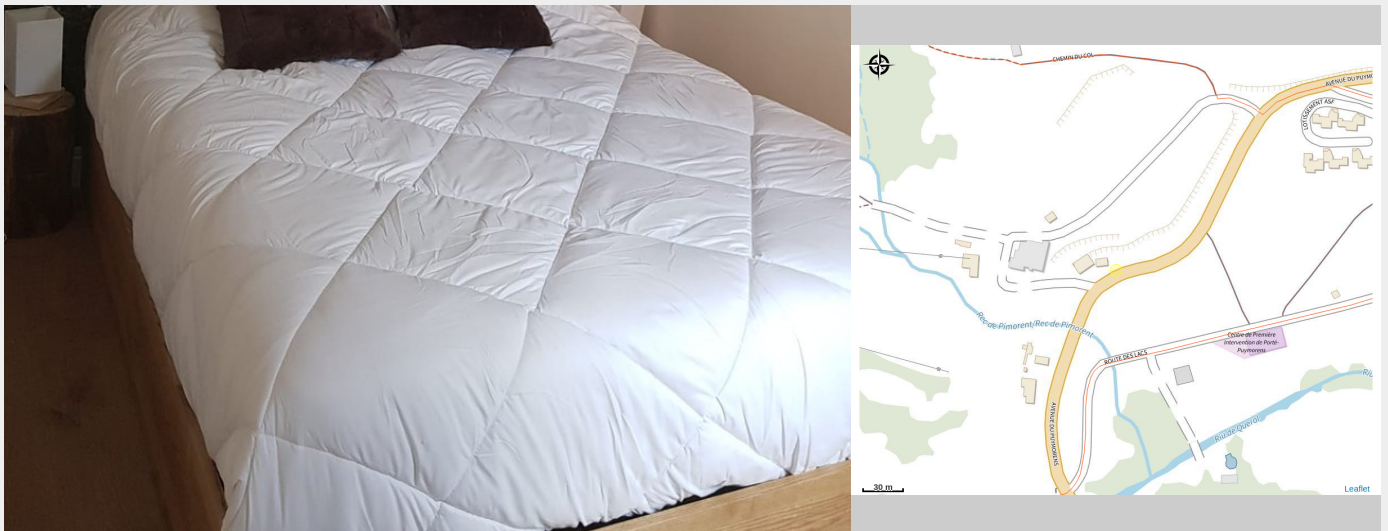

LE COL ROUGE

Pyrénées Cerdagne

Crédit photo : COL ROIUGE-Chambre double (MARTI VALERIE)

Infos pratiques

Categorie : Hébergement

Type d'usage : Meublé