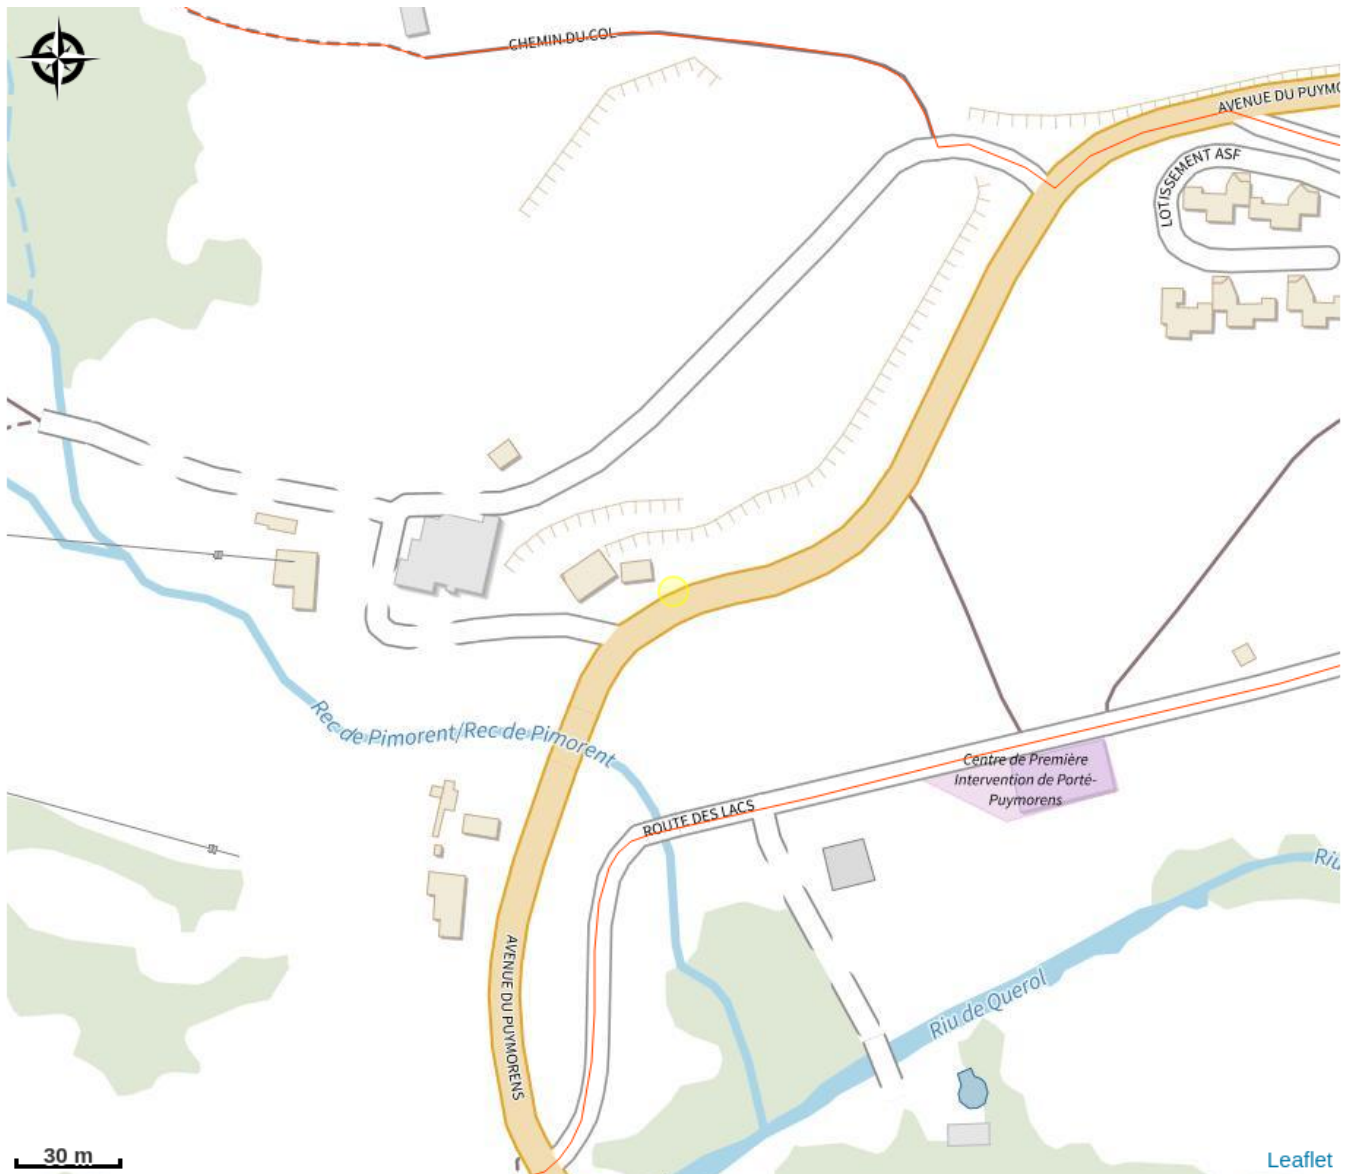

# Description

Studio skis aux pieds. Meublé tout confort au pied des pistes de la station de ski familiale de Porté- Puymorens à 20 mètres du 1er télésiège et en face de la billetterie. A votre disposition un casier à skis privatif avec chauffe bottes. Idéal pour les amoureux de la nature. Départ de nombreuses randonnées et proche de lacs, ferme équestre, parcours tyrolienne.

# Situation géographique

### Dates d'ouverture :

Du 01/01/2024 au 31/12/2024 : Tous les jours