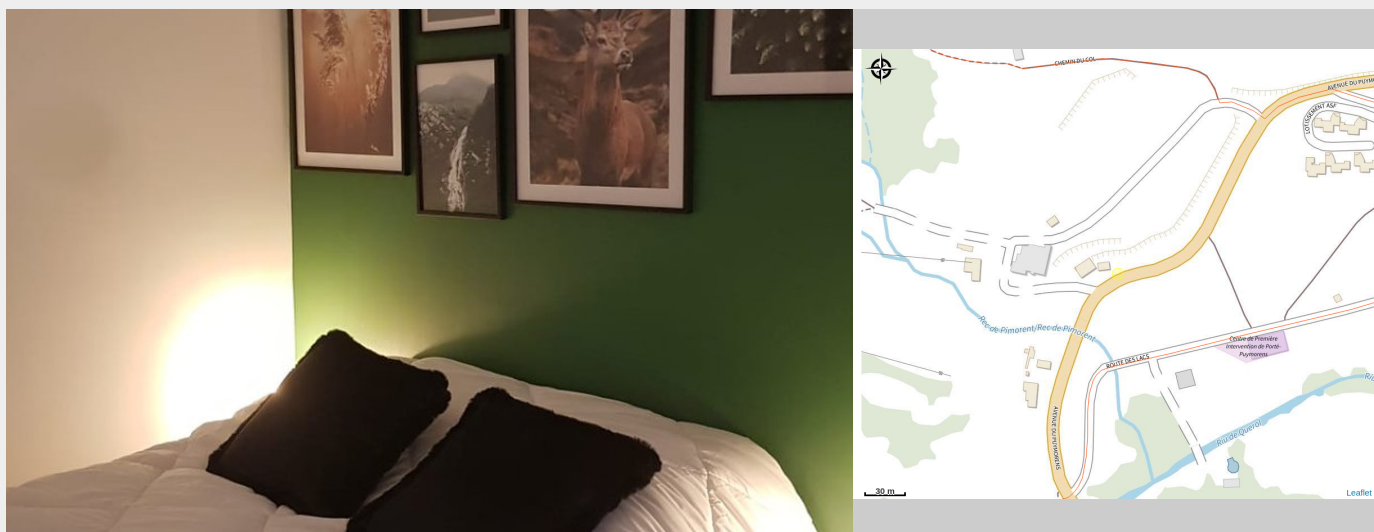

LE CERF

Pyrénées Cerdagne

Crédit photo : CERF - Chambre double (MARTI VALERIE)

Infos pratiques

Categorie : Hébergement

Type d'usage : Meublé

Description

Appartement T3 (5 couchages) skis aux pieds. Meublé tout confort au pied des pistes de la station de ski familiale de Porté- Puymorens à 20 mètres du 1er télésiège et en face de la billetterie. A votre disposition un casier à skis privatif avec chauffe bottes. Idéal pour les amoureux de la nature. Départ de nombreuses randonnées et proche de lacs, ferme équestre, parcours tyrolienne.