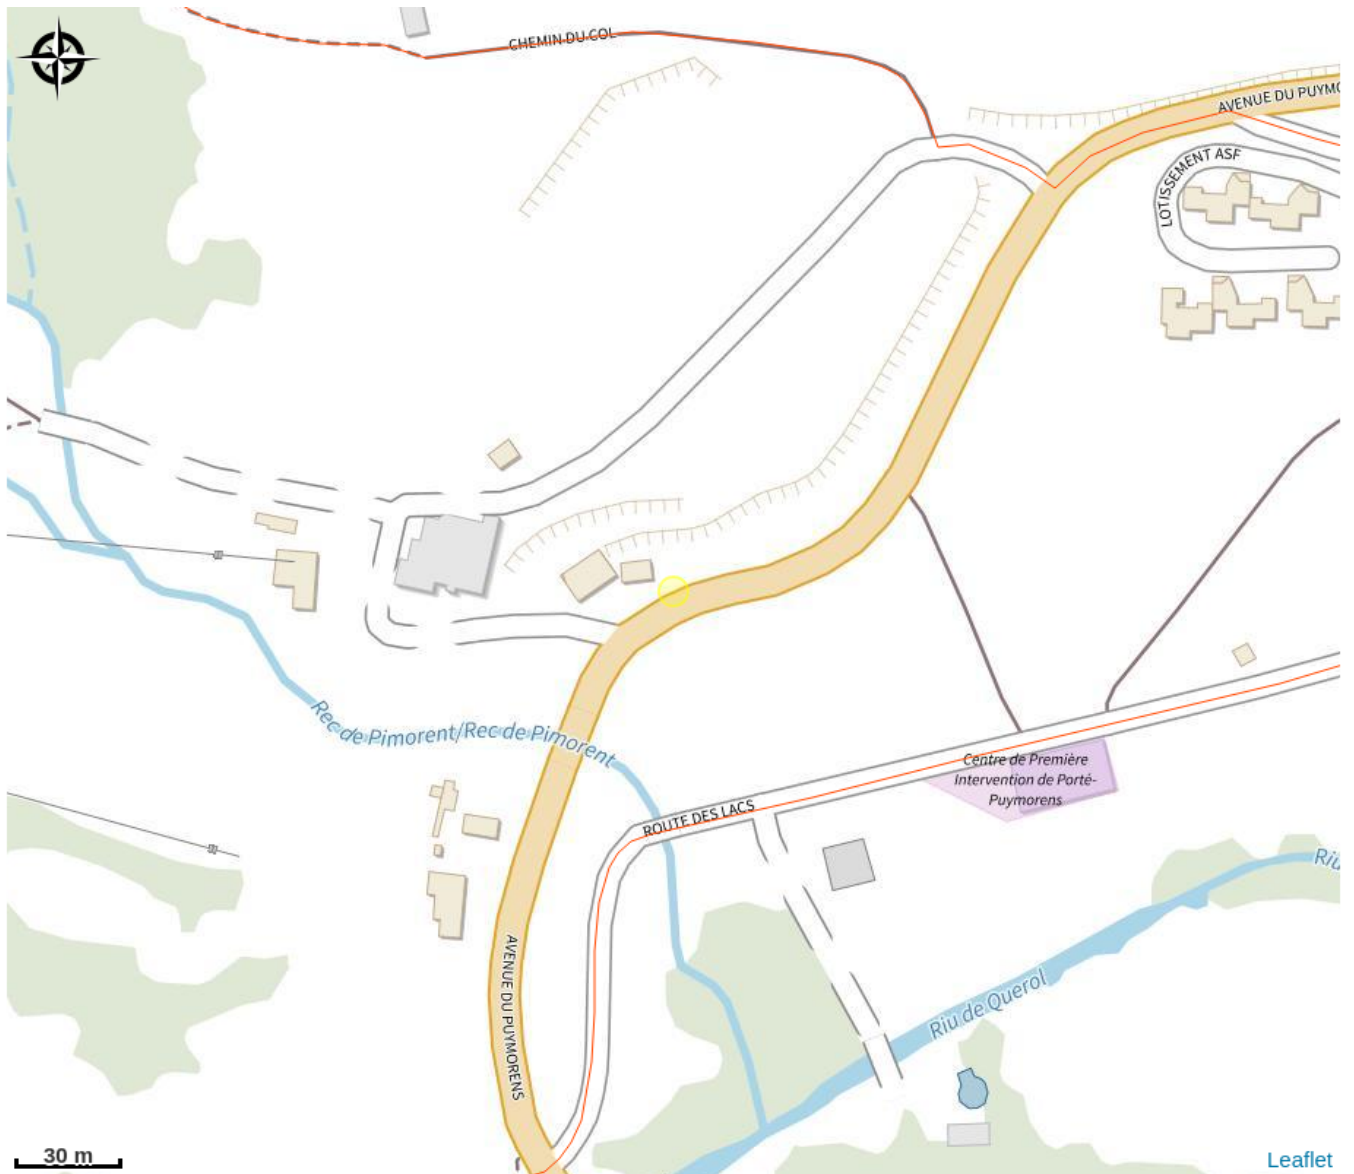

Situation géographique