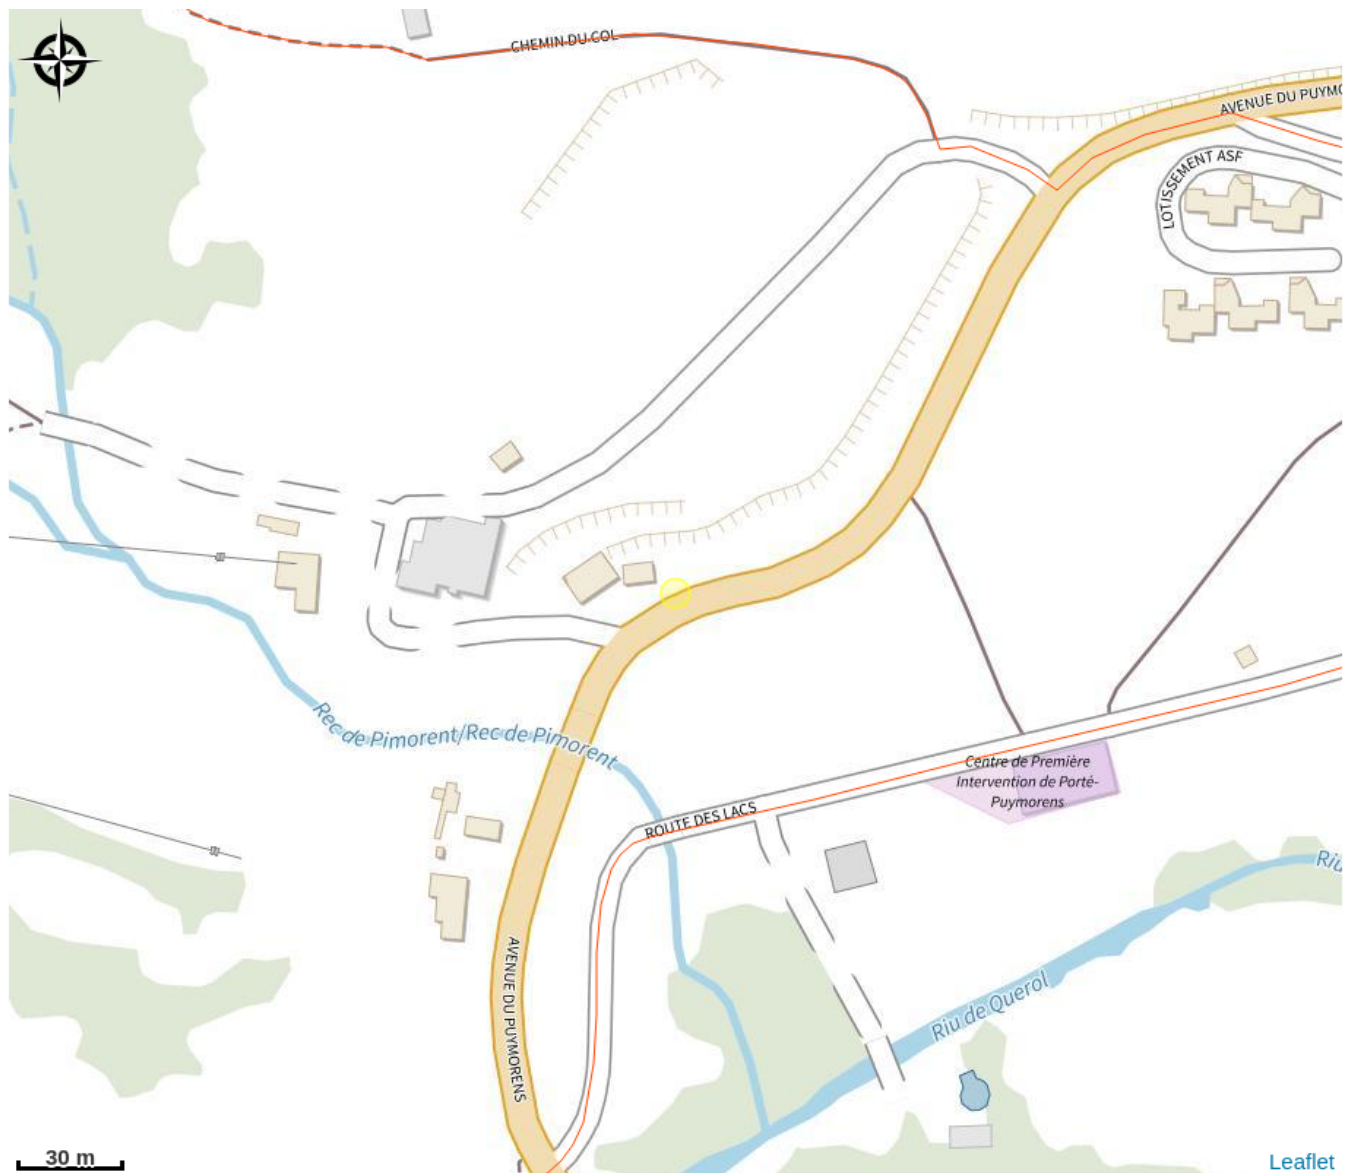

LE CERF

Pyrénées Cerdagne

Crédit photo : CERF - Chambre double (MARTI VALERIE)

Infos pratiques

Categorie : Hébergement

Type d'usage : Meublé

Description

Appartement T3 (5 couchages) skis aux pieds. Meublé tout confort au pied des pistes de la station de ski familiale de Porté- Puymorens à 20 mètres du 1er télésiège et en face de la billetterie. A votre disposition un casier à skis privatif avec chauffe bottes. Idéal pour les amoureux de la nature. Départ de nombreuses randonnées et proche de lacs, ferme équestre, parcours tyrolienne.

Situation géographique

Toutes les infos pratiques

Informations pratiques

Dates d'ouverture :

Du 01/01/2024 au 31/12/2024 : Tous les jours

Contact

Téléphone portable :

+33 6 24 49 61 46