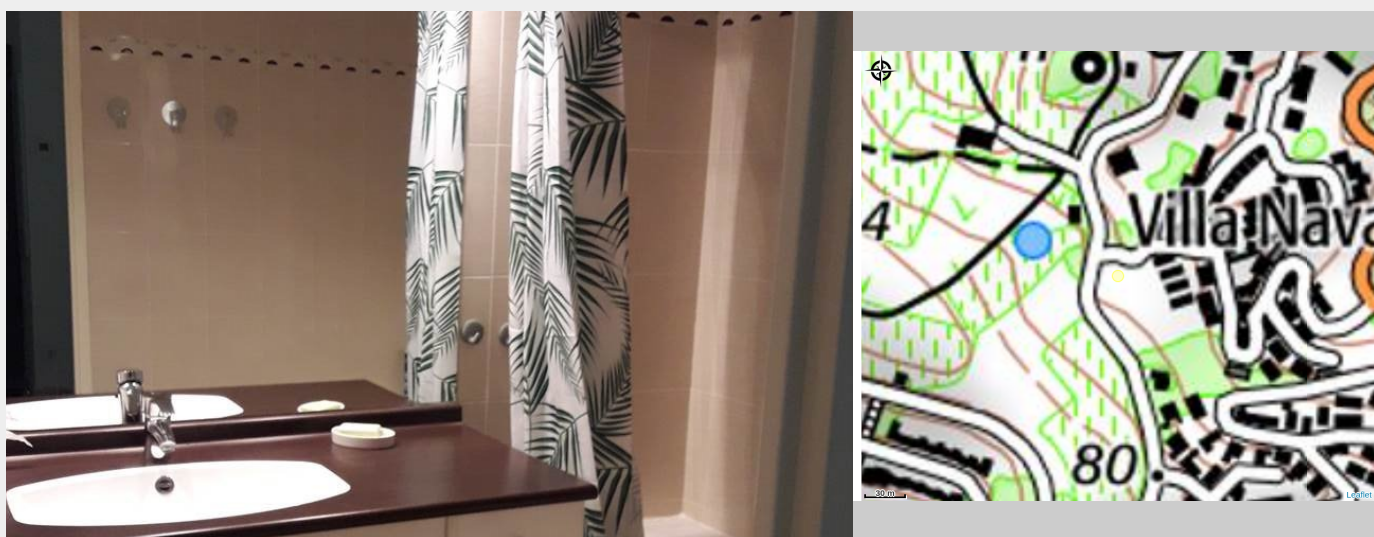

LOCATION SCHWALLER DOMINIQUE- RÉSIDENCE SAPHIR

Albères Côte Vermeille Illibéris

Crédit photo : SCHWALLER-LOCATION-COLLIOURE (SCHWALLER)

Infos pratiques

Categorie : Hébergement

Type d'usage : Meublé

Description

Appartement 2** de 60 m2, idéalement situé à 10 minutes de la gare et 15 minutes du centre ville à pied. Tout équipé il possède également une piscine et un parking.

Situation géographique

Toutes les infos pratiques