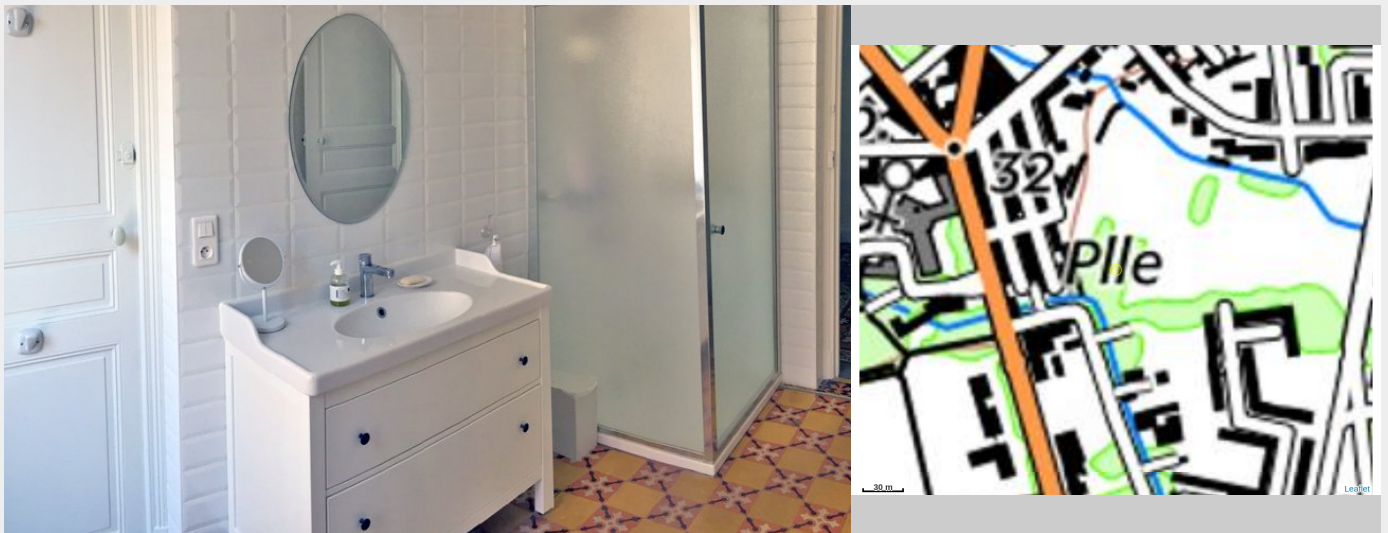

MES LOISIRS

Perpignan Méditerranée Métropole

Crédit photo : SDB (©ferratvalerie)

Infos pratiques

Categorie : Hébergement

Type d'usage : Meublé

Description

Très bel et spacieux appartement 1925 de 130m², rénové en 2018. Trois chambres et un grand double séjour, à 5mn à pied de la gare de Perpignan et 12mn à pied du centre ville. La décoration marie mobilier ancien et contemporain dans un cadre coloré et confortable.