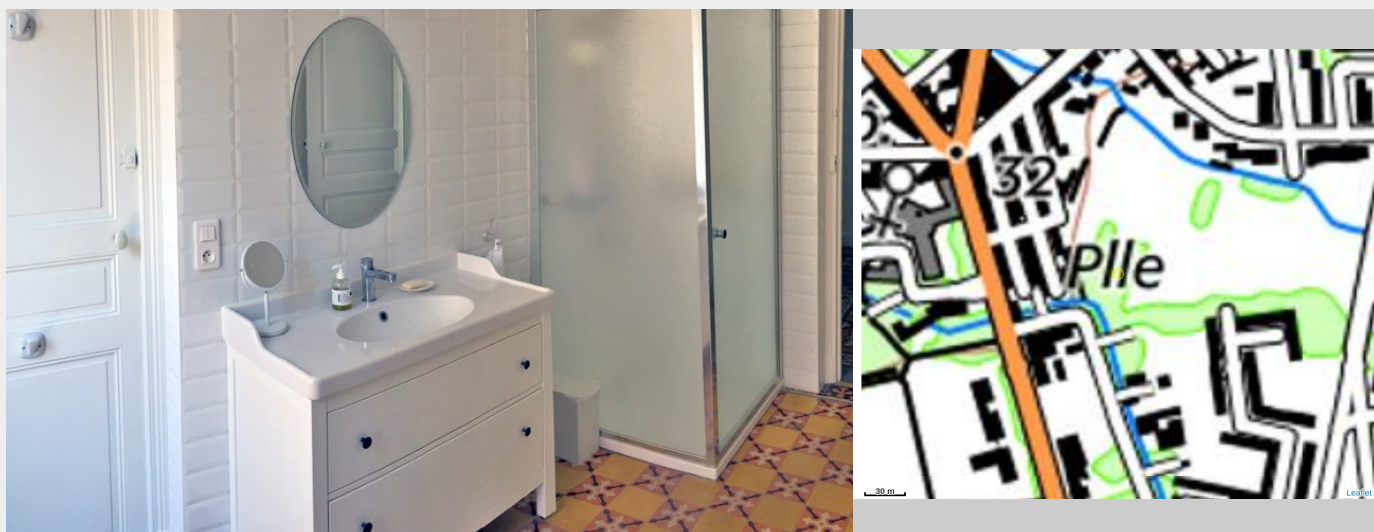

MES LOISIRS

Perpignan Méditerranée Métropole

Crédit photo : SDB (©ferratvalerie)

Infos pratiques

Categorie : Hébergement

Type d'usage : Meublé

Description

Très bel et spacieux appartement 1925 de 130m², rénové en 2018. Trois chambres et un grand double séjour, à 5mn à pied de la gare de Perpignan et 12mn à pied du centre ville. La décoration marie mobilier ancien et contemporain dans un cadre coloré et confortable.