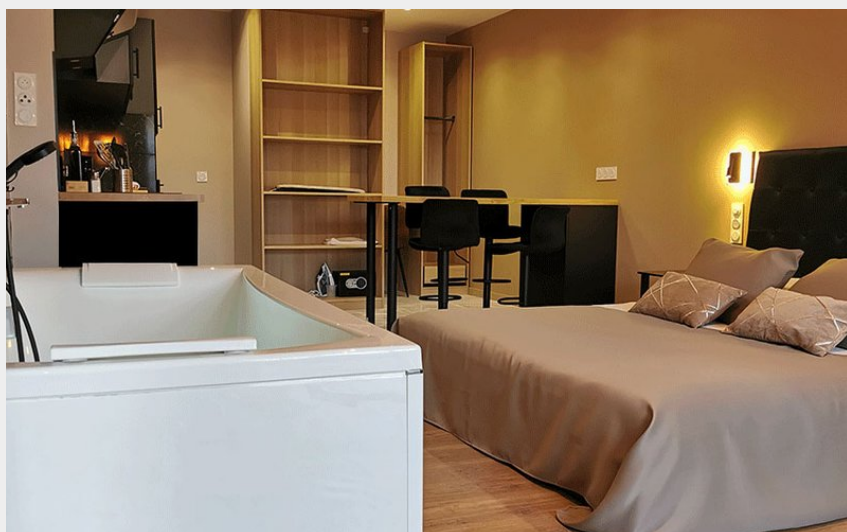

DRAGONS CATALANS

Perpignan Méditerranée Métropole

Crédit photo : appartement-appart-hotel-spa-perpignan (© apparthotelspa)

Infos pratiques

Categorie : Hébergement

Type d'usage : Meublé

Description

Studio lumineux de 36m², pouvant accueillir jusqu'à 4 personnes. Points fort : RDC, bainé double (2 personnes), climatisation, grand lit king size de 180 cm sur 200cm, terrasse privative. Parking privatif, fermé et gratuit.