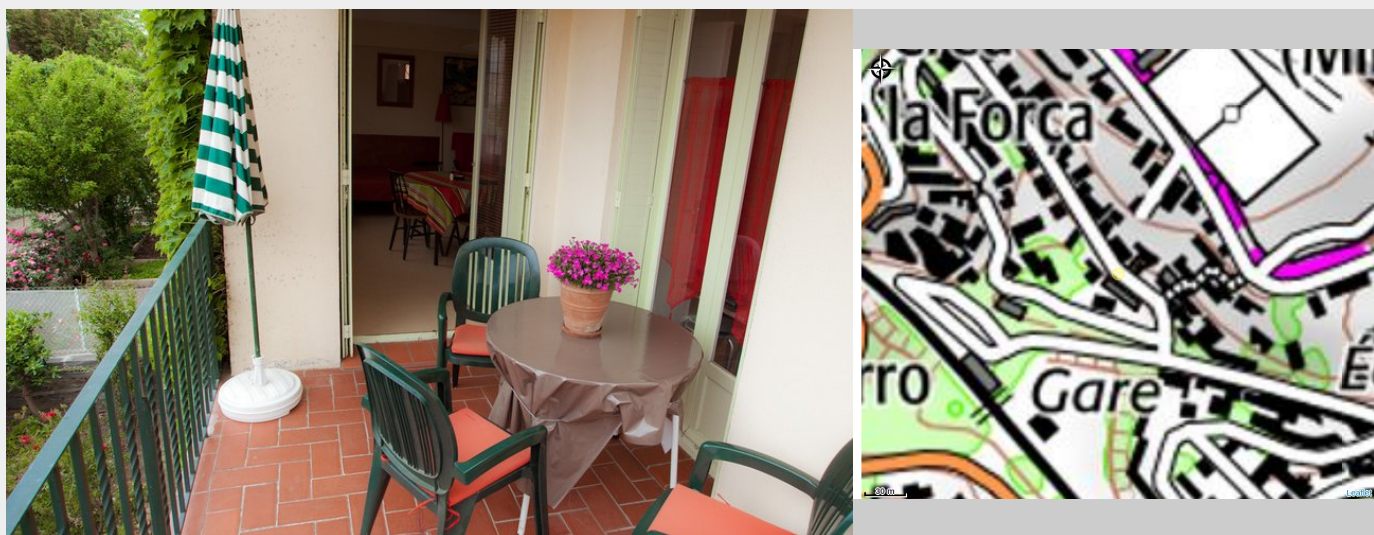

BIRON PHILIPPE

Albères Côte Vermeille Illibéris

Crédit photo : Terrasse 1er étage (Biron)

Infos pratiques

Categorie : Hébergement

Type d'usage : Meublé

Description

Appartement T1, meublé, proche centre ville, mer et gare. Terrasse sud/ouest, chauffage central, disponible toute l'année.