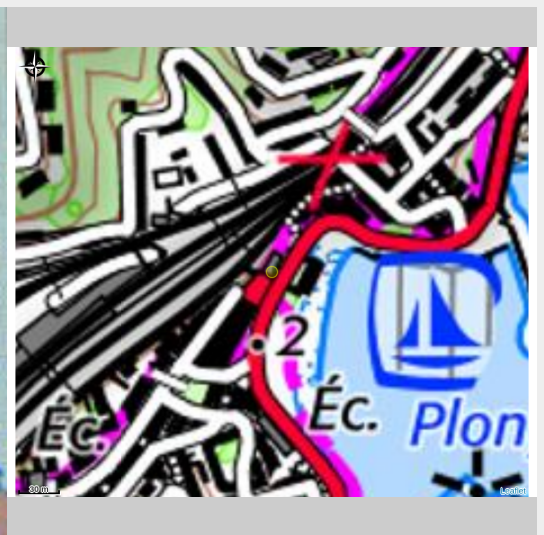

# BUREAU D'INFORMATION TOURISTIQUE DE CERBERE

Albères Côte Vermeille Illibéris

Crédit photo : Photo OT Cerbère (©otipm)

## Infos pratiques

Categorie : Point d'information

Label : Qualité Tourisme,  
Vignobles et Découvertes

# Situation géographique