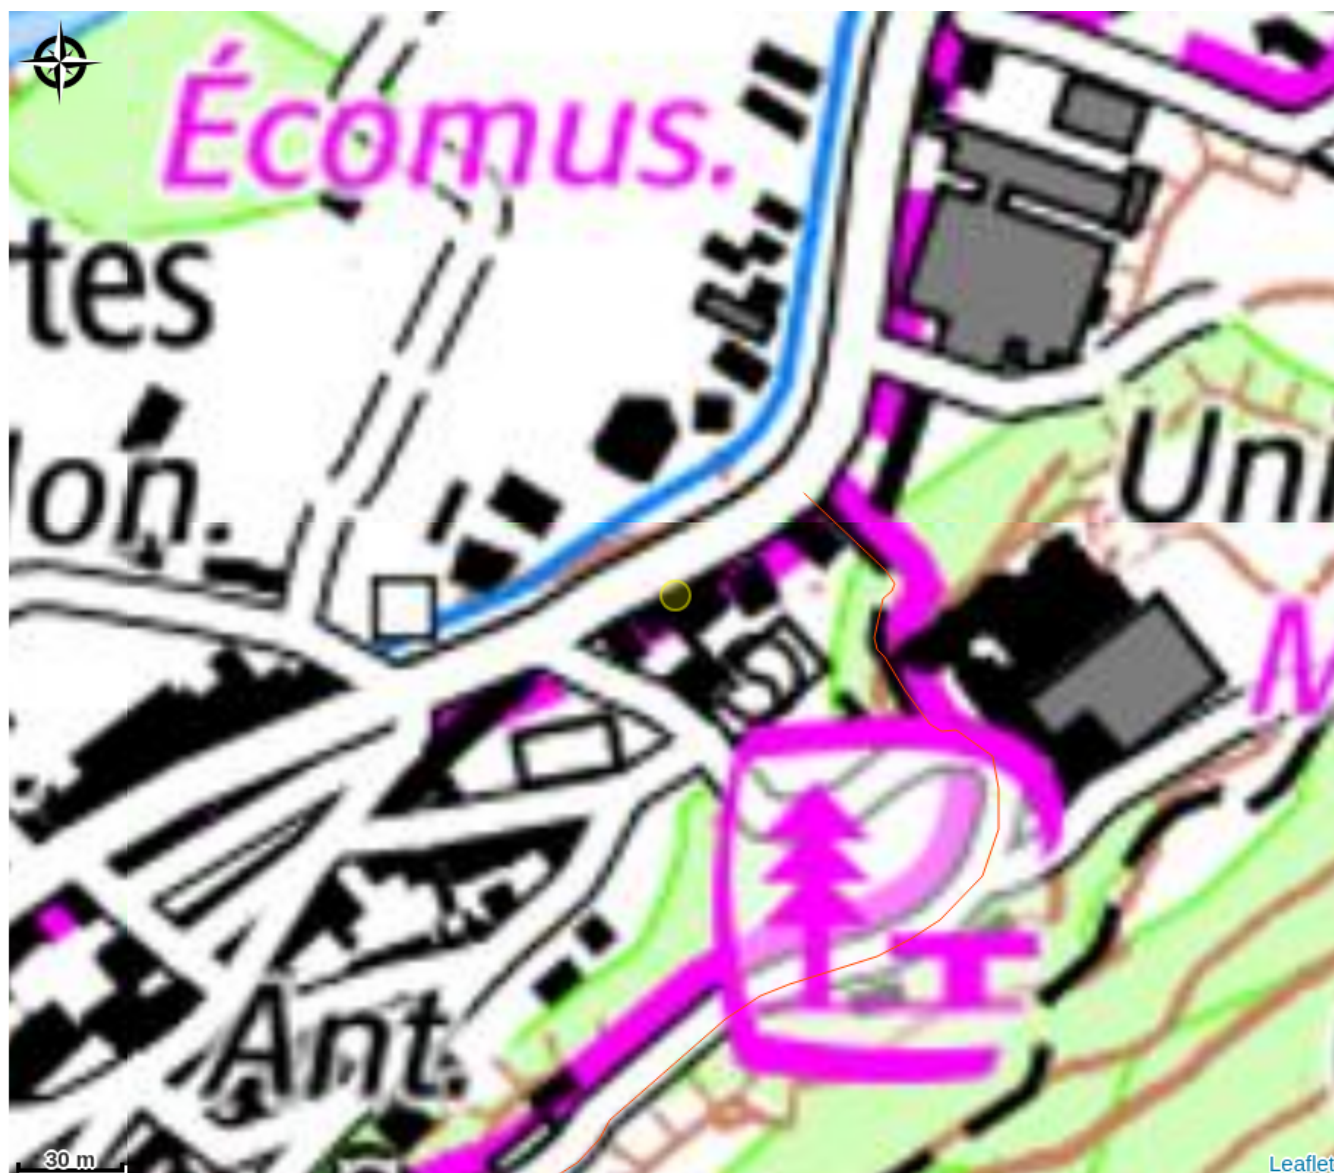

OFFICE DE TOURISME DE TAUTAVEL

Perpignan Méditerranée Métropole

Crédit photo : Office (®OT)

Infos pratiques

Categorie : Point d'information

Description

Point d'accueil incontournable pour explorer Tautavel, ses trésors préhistoriques, ses paysages naturels et son terroir viticole. Une équipe dédiée pour vous orienter et enrichir votre expérience.

Situation géographique

Toutes les infos pratiques

Informations pratiques

Dates d'ouverture :

Du 16/12/2024 au 31/12/2024 : Lundi Mercredi Vendredi

Du 01/01/2025 au 31/03/2025 : Lundi Mercredi Vendredi

Les animaux sont acceptés.