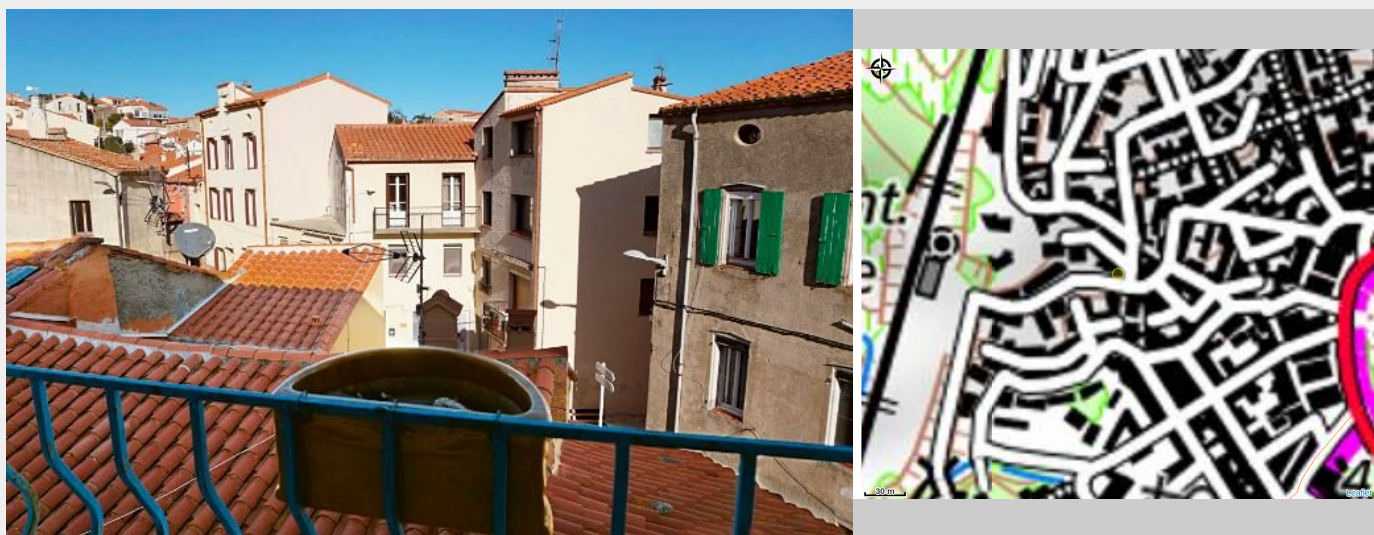

# LA CARANGUE LA GRANDE BLEUE N°22

Albères Côte Vermeille Illibéris

Crédit photo : DE BOVEE03 (©OT Banyuls)

# Description

Appartement au 3ème étage sans ascenseur, avec climatisation et chauffage électrique. Proche du centre ville, à deux pas des commerces et de la plage. Parking de la gare à proximité. Possibilité de location à la semaine et au week-end, à partir de 2 nuits et toute l'année. Idéal pour couple ou famille avec 1 ou 2 enfants.