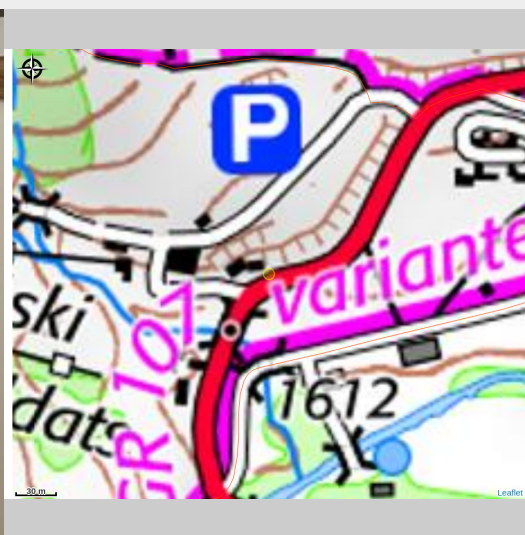

LE CORTAL ROSSO

Pyrénées Cerdagne

Crédit photo : CANAPE (MARTI VALERIE)

Infos pratiques

Categorie : Hébergement

Type d'usage : Meublé

Description

Situé au pied des pistes de la station de ski de Porté Puymorens, à 20m seulement des caisses et du télésiège, à 15km du Pas-de-la-Case (Andorre) et 20 km de Puigcerdá (Espagne). Idéal pour les amoureux de nature. Départ de nombreuses randonnées, proche des lacs, ferme équestre et parcours tyrolienne. Un Week End montagne sans voiture c'est possible !!!