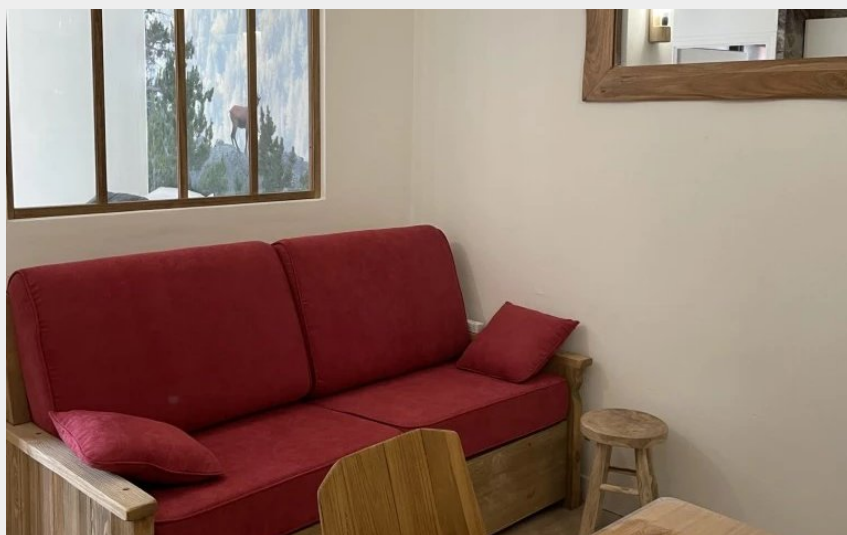

LE CORTAL ROSSO

Pyrénées Cerdagne

Crédit photo : CANAPE (MARTI VALERIE)

Infos pratiques

Categorie : Hébergement

Type d'usage : Meublé

Description

Situé au pied des pistes de la station de ski de Porté Puymorens, à 20m seulement des caisses et du télésiège, à 15km du Pas-de-la-Case (Andorre) et 20 km de Puigcerdá (Espagne). Idéal pour les amoureux de nature. Départ de nombreuses randonnées, proche des lacs, ferme équestre et parcours tyrolienne. Un Week End montagne sans voiture c'est possible !!!