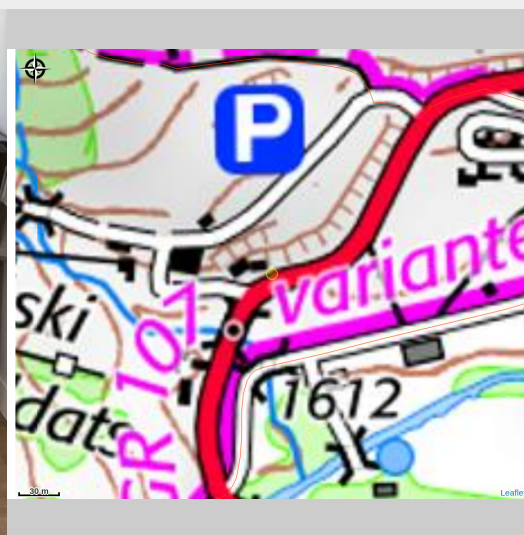

L'OURS

Pyrénées Cerdagne

Crédit photo : CUISINE (MARTI VALERIE)

Infos pratiques

Categorie : Hébergement

Type d'usage : Meublé

Description

Situé au pied des pistes de la station de ski de Porté Puymorens, à 20m seulement des caisses et du télésiège, à 15km du Pas-de-la-Case (Andorre) et 20 km de Puigcerdá (Espagne). Idéal pour les amoureux de nature. Départ de nombreuses randonnées, proche des lacs, ferme équestre et parcours tyrolienne. Un Week End montagne sans voiture c'est possible !!!