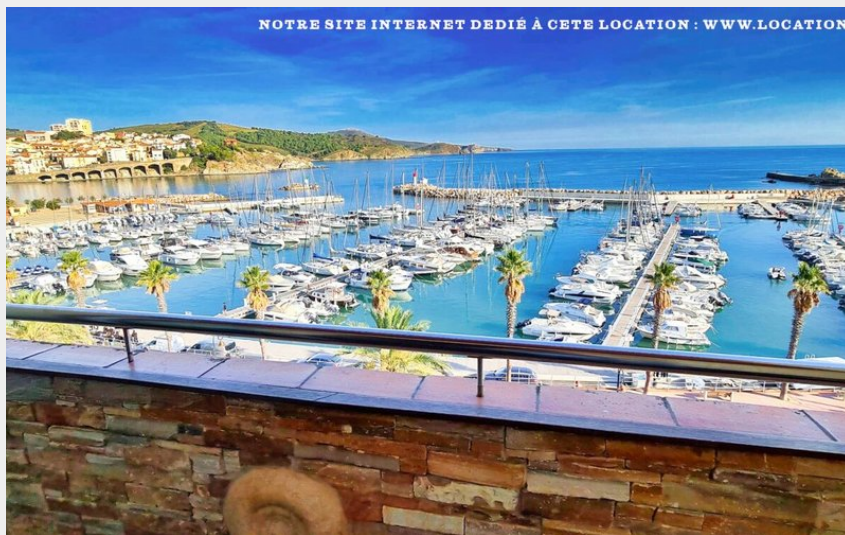

LOCATION DE CHARME DE THIERRY BOURGAIT

Albères Côte Vermeille Illibéris

Crédit photo : 000010 (©OT BANYULS)

Infos pratiques

Categorie : Hébergement

Type d'usage : Meublé

Description

T2 de standing vue mer, proche plage et centre-ville, restauré en janvier 2019 classé 5 étoiles. Tout en pierre apparente, il est situé au 5ème étage de la Résidence le Fontaulé (avec ascenseur). face au port de plaisance, à 3 minutes à pieds des commerces. Tout en pierre apparente, cet appt possède une superbe vue sur la baie, la plage, le port et la Méditerranée. Consultez le site Internet